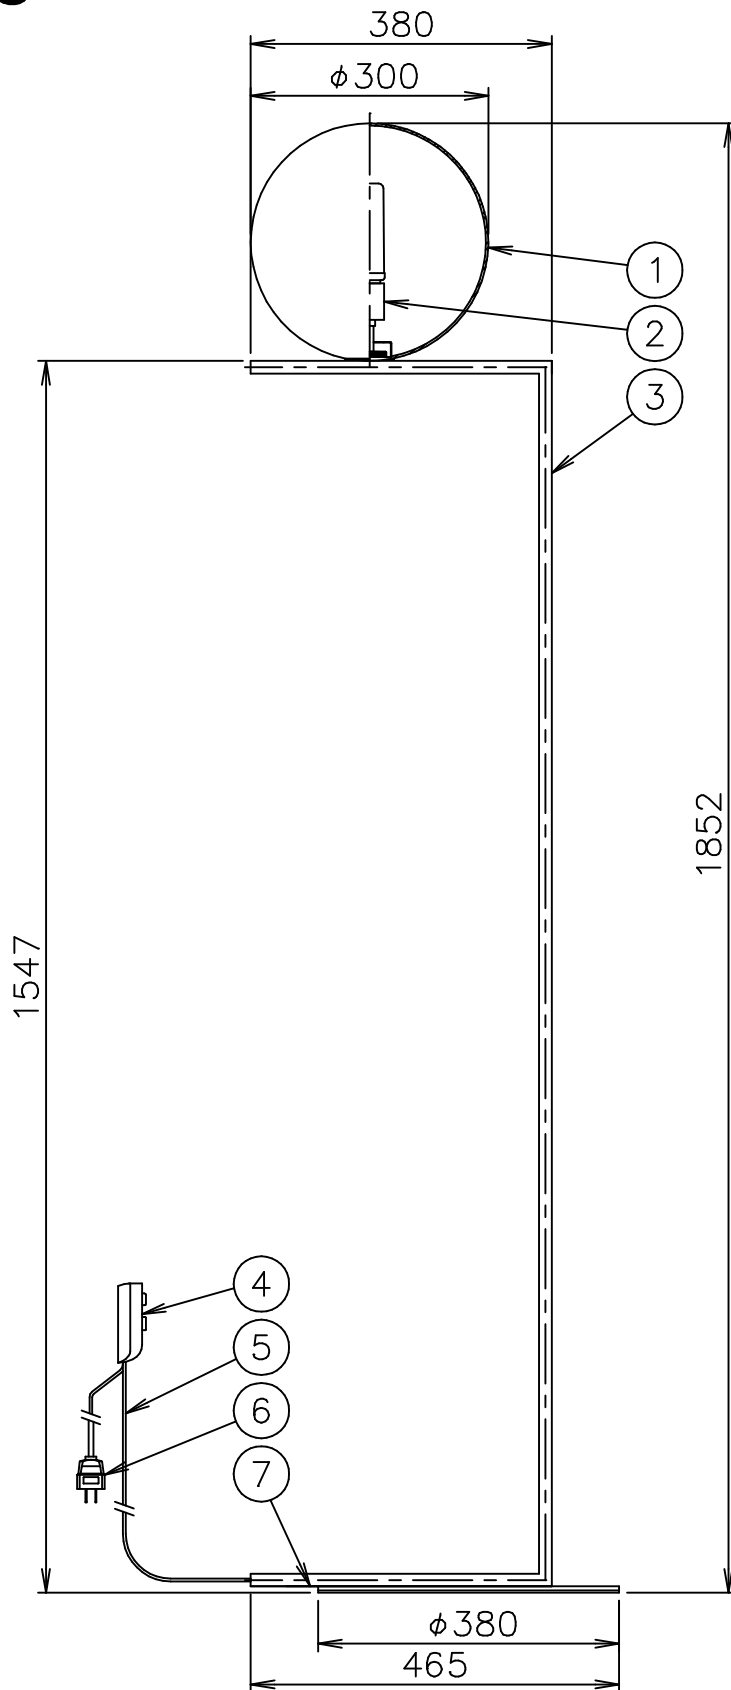

150120 180510 190404 190601

FLOS

5	ベース	SPC	1	色種参照		
6	プラグ	樹脂	1	黒色 15A 125V	器具タイプ	屋内専用
5	コード	ビニール	1	黒色		
4	調光器	樹脂	1	黒色 100V 200W		
3	本体	GLD.BsBM/CHR.ST	1	色種参照	適合ランプ	LED T型 1×13W 2700K 1400lm (E26) 〈別売〉ダブルチューブハロゲンランプ 1×100W (E26)
2	ソケット	セラミック	1	E26	色種	Gold.Chrome.Black
1	セード	ガラス	1	白色	名称	IC LIGHTS F2
品番	品名	材質	数量	摘要		
第三角法	作図	仲西	単位	mm	尺度	—
					質量	10.0 kg