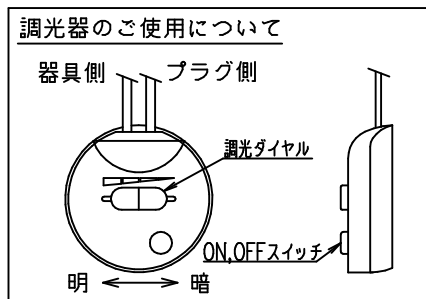

150120 180510 190404 190601

FLOS

5	ベース	SPC	1	色種参照		
6	プラグ	樹脂	1	黒色 15A 125V	器具タイプ	屋内専用
5	コード	ビニール	1	黒色		
4	調光器	樹脂	1	黒色 100V 200W		
3	本体	GLD.BsBM/CHR.ST	1	色種参照	適合ランプ	LED T型 1×13W 2700K 1400lm (E26) 〈別売〉ダブルチューブハロゲンランプ 1×100W (E26)
2	ソケット	セラミック	1	E26	色種	Gold.Chrome.Black
1	セード	ガラス	1	白色	名称	IC LIGHTS F2
品番	品名	材質	数量	摘要		
第三角法	作図	仲西	単位	mm	尺度	—
					質量	10.0 kg