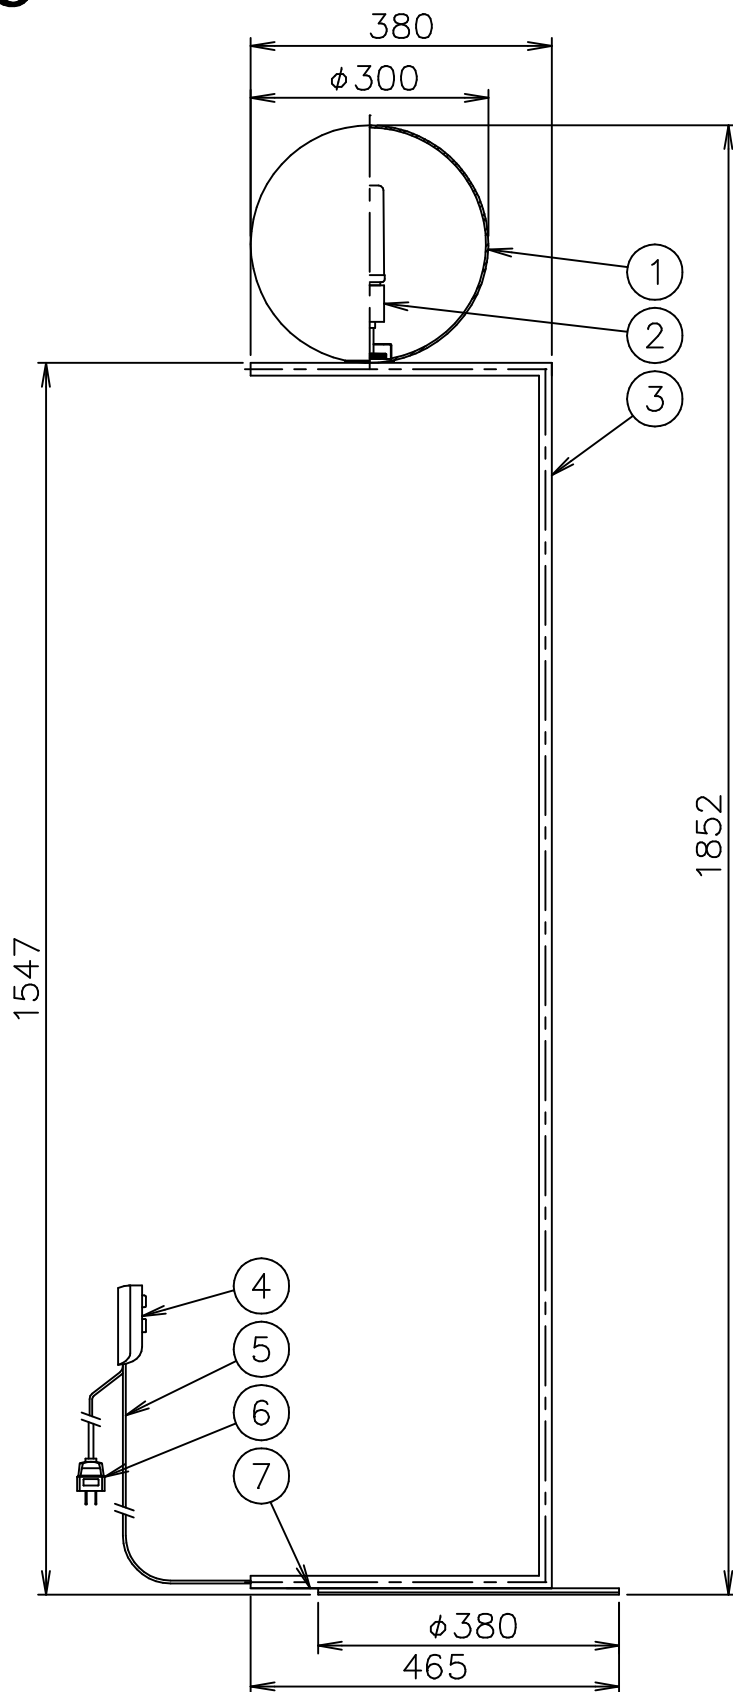

150120 180510 190404 190601

FLOS

5	ベース	SPC	1	色種参照		
6	プラグ	樹脂	1	黒色 15A 125V	器具タイプ	屋内専用
5	コード	ビニール	1	黒色		
4	調光器	樹脂	1	黒色 100V 200W		
3	本体	GLD.BsBM/CHR.ST	1	色種参照	適合ランプ	LED T型 1×13W 2700K 1400lm (E26) 〈別売〉ダブルチューブハロゲンランプ 1×100W (E26)
2	ソケット	セラミック	1	E26	色種	Gold.Chrome.Black
1	セード	ガラス	1	白色	名称	IC LIGHTS F2
品番		品名	材質	数量	摘要	
第三角法	作図	仲西	単位	mm	尺度	—
				質量	10.0 kg	