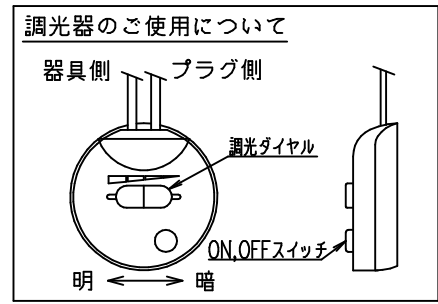

150120 180510 190404 190601

FLOS

5	ベース	SPC	1	色種参照		
6	プラグ	樹脂	1	黒色 15A 125V	器具タイプ	屋内専用
5	コード	ビニール	1	黒色		
4	調光器	樹脂	1	黒色 100V 200W		
3	本体	GLD.BsBM/CHR.ST	1	色種参照	適合ランプ	LED T型 1×13W 2700K 1400lm (E26) 〈別売〉ダブルチューブハロゲンランプ 1×100W (E26)
2	ソケット	セラミック	1	E26	色種	Gold.Chrome.Black
1	セード	ガラス	1	白色	名称	IC LIGHTS F2
品番		品名	材質	数量	摘要	
第三角法	作図	仲西	単位	mm	尺度	—
				質量	10.0 kg	