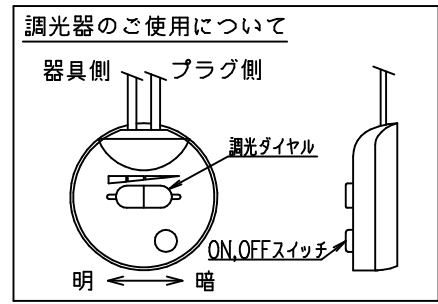

190404
171207
170301
150120

FLOS

5	ベース	SPC	1	色種参照		
6	プラグ	樹脂	1	黒色 15A 125V	器具タイプ	屋内専用
5	コード	ビニール	1	黒色		
4	調光器	樹脂	1	黒色 100V 200W		
3	本体	GLD.BsBM/CHR.ST	1	色種参照	適合	G9
2	ソケット	セラミック	1	G9	ランプ	ハロピン電球 フロスト 110V 60W×1
1	セード	ガラス	1	白色	色種	Gold.Chrome.Black
品番	品名	材質	数量	摘要		名称
	第三角法	作図 仲西	単位 mm	尺度	質量 5.0 kg	IC LIGHTS F1