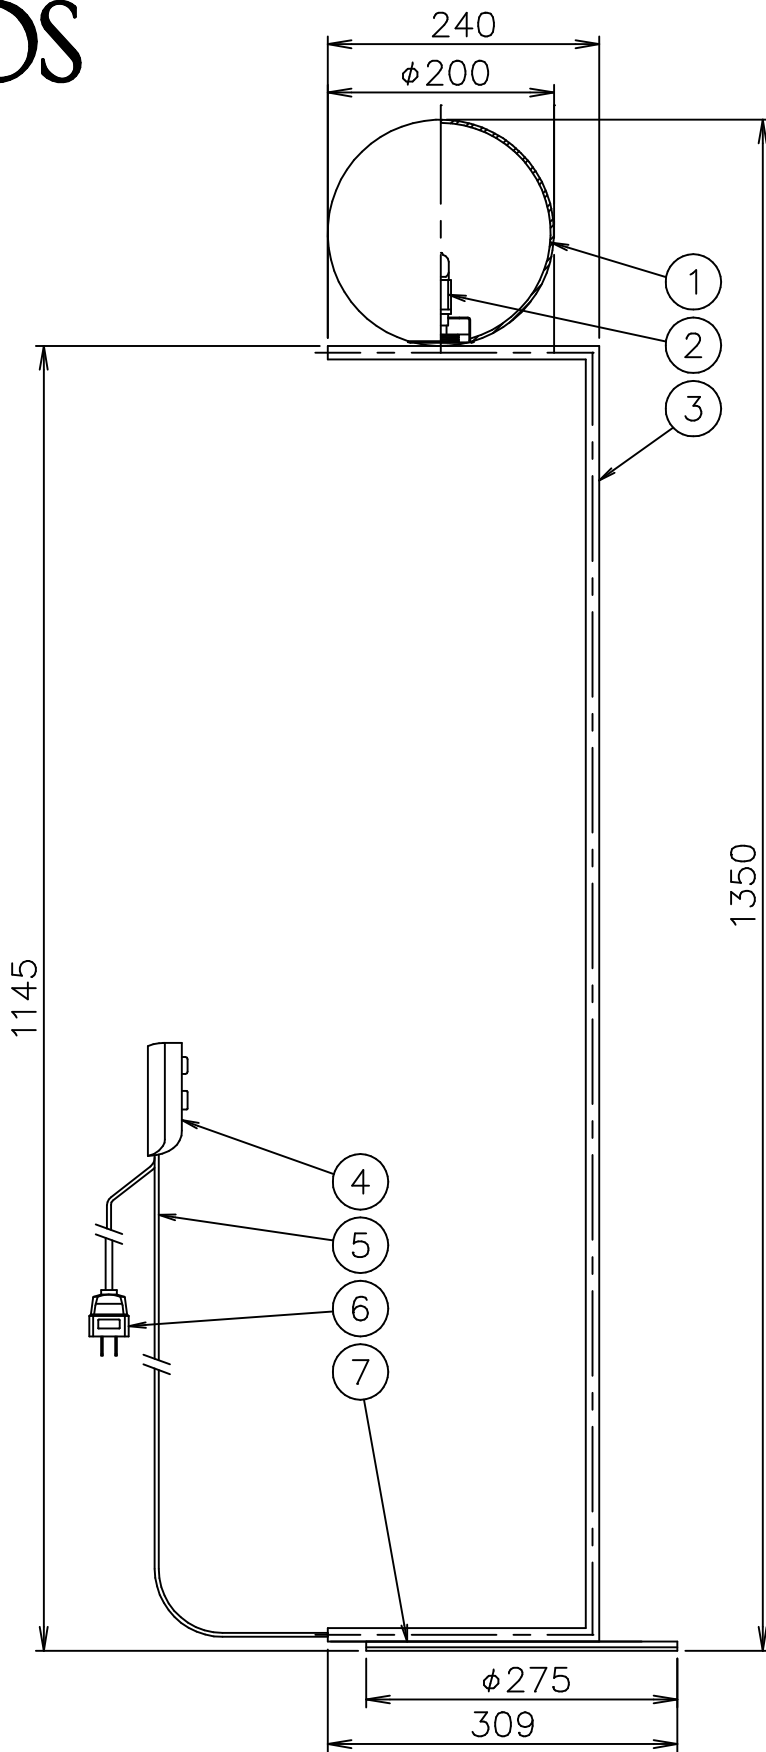

190404
171207
170301
150120

FLOS

5	ベース	SPC	1	色種参照		
6	プラグ	樹脂	1	黒色 15A 125V	器具タイプ	屋内専用
5	コード	ビニール	1	黒色		
4	調光器	樹脂	1	黒色 100V 200W		
3	本体	GLD.BsBM/CHR.ST	1	色種参照	適合	G9
2	ソケット	セラミック	1	G9	ランプ	ハロピン電球 フロスト 110V 60W×1
1	セード	ガラス	1	白色	色種	Gold.Chrome.Black
品番	品名	材質	数量	摘要		名称
	第三角法	作図 仲西	単位 mm	尺度	質量 5.0 kg	IC LIGHTS F1