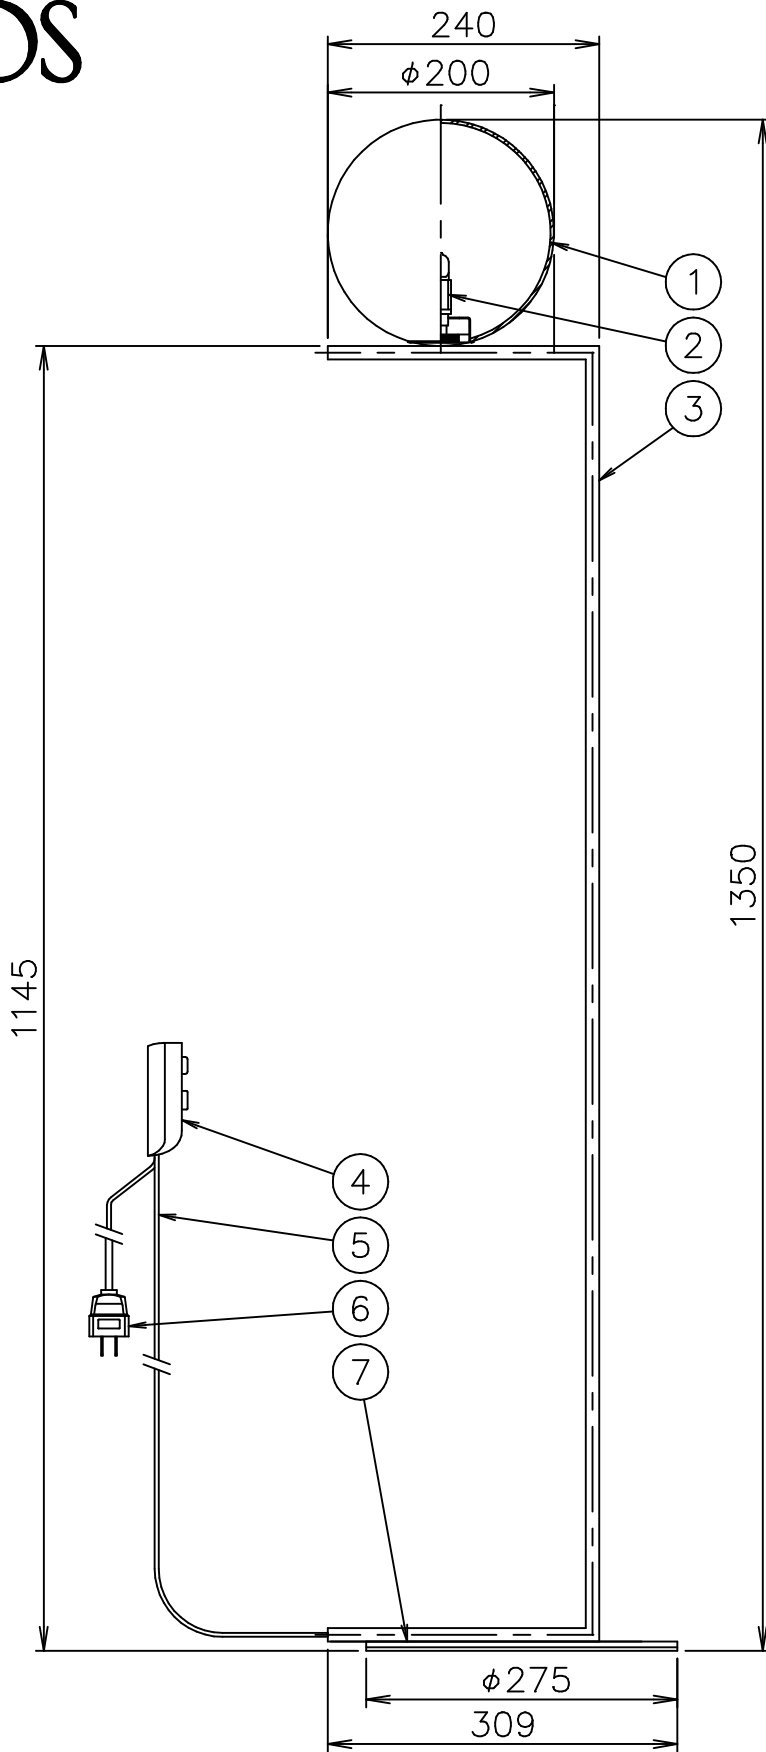

190404
171207
170301
150120

FLOS

5	ベース	SPC	1	色種参照		
6	プラグ	樹脂	1	黒色 15A 125V	器具タイプ	屋内専用
5	コード	ビニール	1	黒色		
4	調光器	樹脂	1	黒色 100V 200W		
3	本体	GLD.BsBM/CHR.ST	1	色種参照	適合ランプ	G9 ハロピン電球 フロスト 110V 60W×1
2	ソケット	セラミック	1	G9	色種	Gold.Chrome.Black
1	セード	ガラス	1	白色	名称	IC LIGHTS F1
品番		品名	材質	数量	摘要	
第三角法	作図	仲西	単位	mm	尺度	—
				質量	5.0	kg