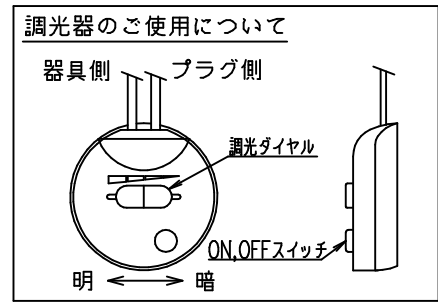

190404
171207
170301
150120

FLOS

5	ベース	SPC	1	色種参照		
6	プラグ	樹脂	1	黒色 15A 125V	器具タイプ	屋内専用
5	コード	ビニール	1	黒色		
4	調光器	樹脂	1	黒色 100V 200W		
3	本体	GLD.BsBM/CHR.ST	1	色種参照	適合ランプ	G9 ハロピン電球 フロスト 110V 60W×1
2	ソケット	セラミック	1	G9	色種	Gold.Chrome.Black
1	セード	ガラス	1	白色	名称	IC LIGHTS F1
品番		品名	材質	数量	摘要	
第三角法	作図	仲西	単位	mm	尺度	—
				質量	5.0	kg