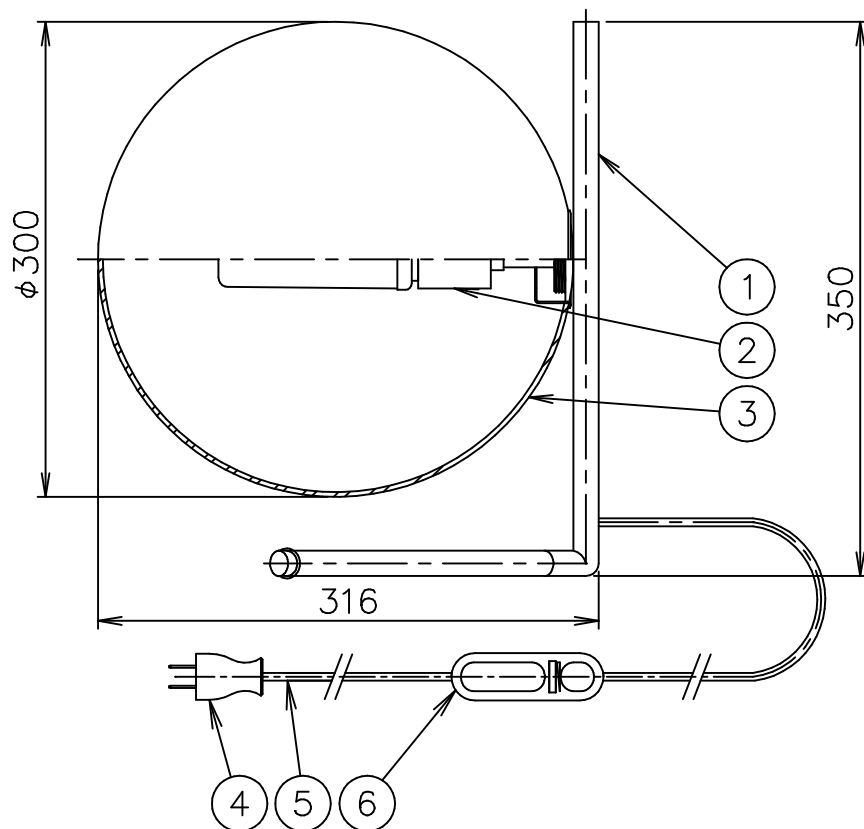

150120 180510 190404 190601

# FLOS

6	調光器	樹脂	1	黒色	器具 タイプ	屋内専用	
5	コード	ビニール	1	黒色		調光 ON-OFF	
4	プラグ	樹脂	1	黒色 15A 125V		100%~10% 10%~100%	
3	セード	ガラス	1	白色	適合 ランプ	LED T型 1×13W 2700K 1400lm (E26)	
2	ソケット	磁器	1	E26 白色		<別売>ダブルチューブハロゲンランプ 1×100W (E26)	
1	本体	GLD.BsBM/CHR.ST	1	色種参照	色種	Gold.Chrome.Black	
品番	品名	材質	数量	摘要		名称	
第三角法	作図	仲西	単位	mm	尺度		質量
						3.6 kg	IC LIGHTS T2