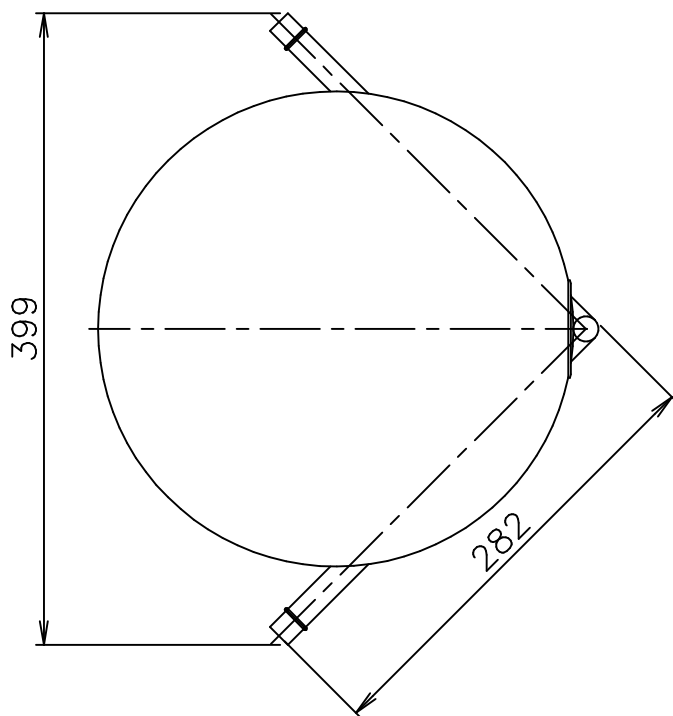

150120 180510 190404 190601

# FLOS

6	調光器	樹脂	1	黒色	器具 タイプ	屋内専用	
5	コード	ビニール	1	黒色		調光 ON-OFF	
4	プラグ	樹脂	1	黒色 15A 125V		100%~10% 10%~100%	
3	セード	ガラス	1	白色	適合 ランプ	LED T型 1×13W 2700K 1400lm (E26)	
2	ソケット	磁器	1	E26 白色		<別売>ダブルチューブハロゲンランプ 1×100W (E26)	
1	本体	GLD.BsBM/CHR.ST	1	色種参照	色種	Gold.Chrome.Black	
品番	品名	材質	数量	摘要		名称	
第三角法	作図	仲西	単位	mm	尺度		質量
						3.6 kg	IC LIGHTS T2