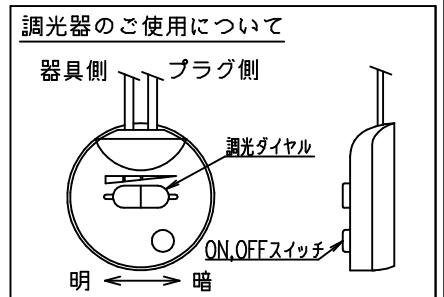

190601

190404

180510

150120

FLOS

5	ベース	SPC	1	色種参照		
6	プラグ	樹脂	1	黒色 15A 125V	器具 タイプ	屋内専用
5	コード	ビニール	1	黒色		
4	調光器	樹脂	1	黒色 100V 200W		
3	本体	GLD.BsBM/CHR.ST	1	色種参照	適合	LED T型 1×13W 2700K 1400lm (E26)
2	ソケット	セラミック	1	E26	ランプ	<別売>ダブルチューブハロゲンランプ 1×100W (E26)
1	セード	ガラス	1	白色	色種	Gold.Chrome.Black
品番	品名	材質	数量	摘要		名称
第三角法	作図	仲西	単位	mm	尺度	質量 10.0 kg