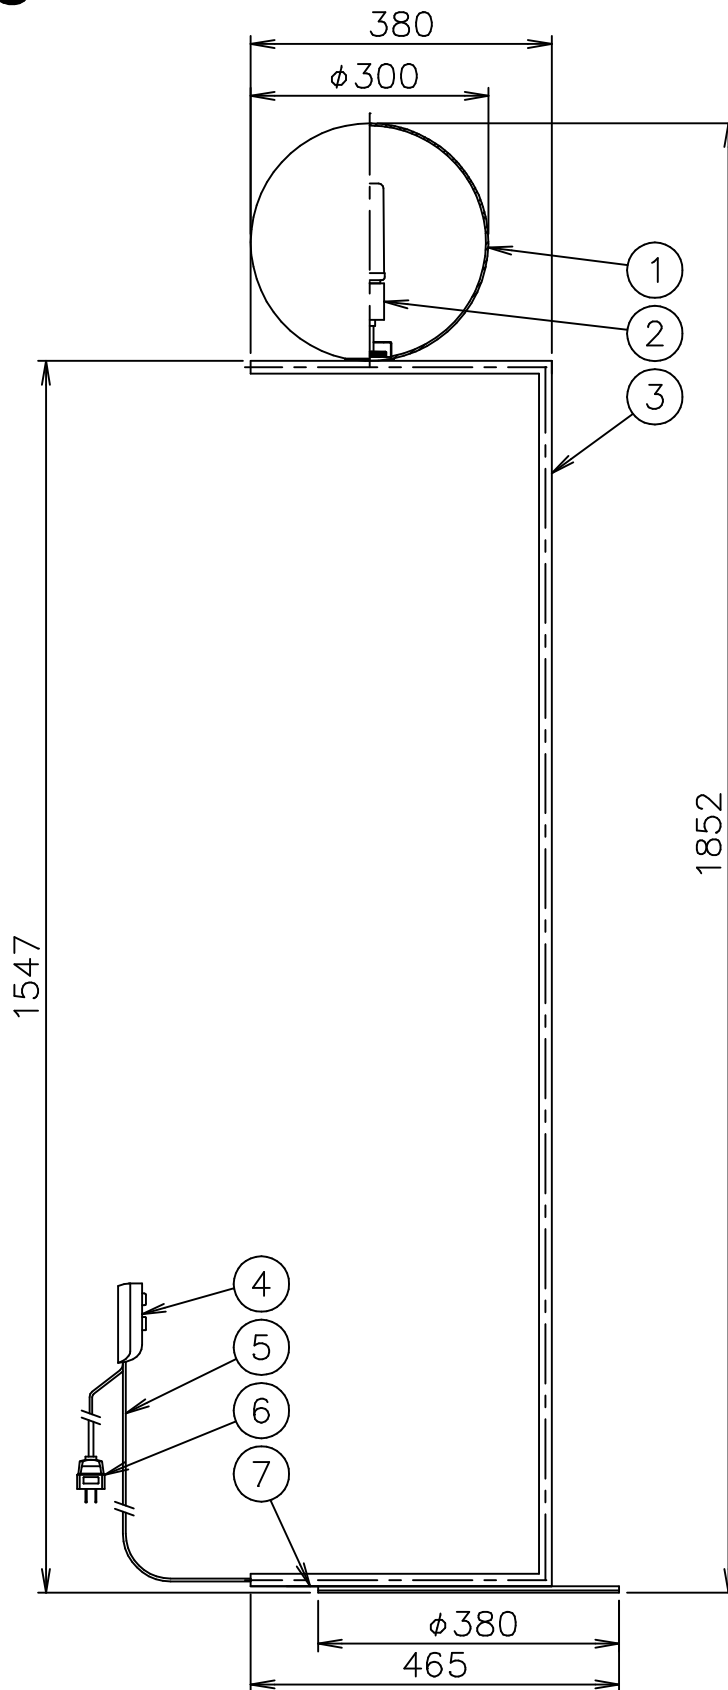

190601

190404

180510

150120

FLOS

5	ベース	SPC	1	色種参照		
6	プラグ	樹脂	1	黒色 15A 125V	器具 タイプ	屋内専用
5	コード	ビニール	1	黒色		
4	調光器	樹脂	1	黒色 100V 200W		
3	本体	GLD.BsBM/CHR.ST	1	色種参照	適合	LED T型 1×13W 2700K 1400lm (E26)
2	ソケット	セラミック	1	E26	ランプ	<別売>ダブルチューブハロゲンランプ 1×100W (E26)
1	セード	ガラス	1	白色	色種	Gold.Chrome.Black
品番	品名	材質	数量	摘要		名称
第三角法	作図	仲西	単位	mm	尺度	質量 10.0 kg