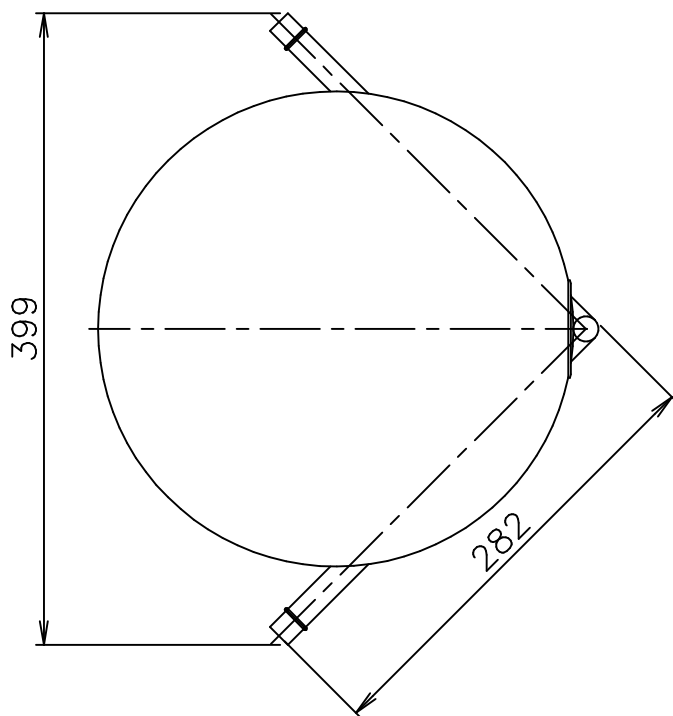

150120 180510 190404 190601

FLOS

6	調光器	樹脂	1	黒色	器具 タイプ	屋内専用 調光 ON-OFF 100%~10% 10%~100%	
5	コード	ビニール	1	黒色			
4	プラグ	樹脂	1	黒色 15A 125V			
3	セード	ガラス	1	白色	適合 ランプ	LED T型 1×13W 2700K 1400lm (E26) <別売>ダブルチューブハロゲンランプ 1×100W (E26)	
2	ソケット	磁器	1	E26 白色			
1	本体	GLD.BsBM/CHR.ST	1	色種参照	色種	Gold.Chrome.Black	
品番	品名	材質	数量	摘要		名称	
第三角法	作図	仲西	単位	mm	尺度		質量
						3.6 kg	IC LIGHTS T2