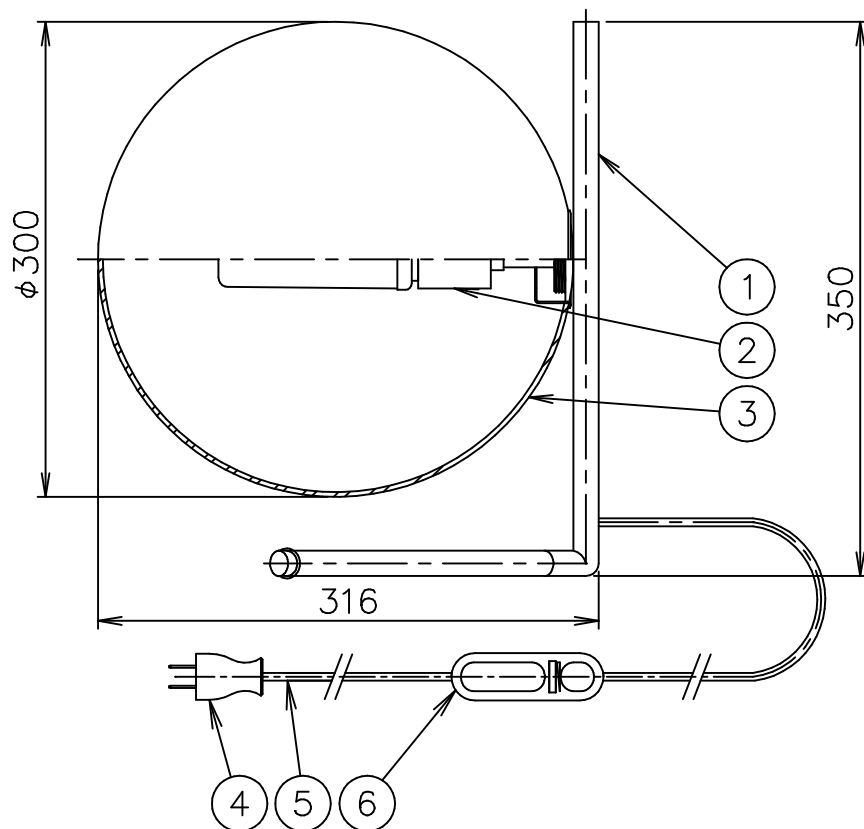

150120 180510 190404 190601

FLOS

6	調光器	樹脂	1	黒色	器具 タイプ	屋内専用 調光 ON-OFF 100%~10% 10%~100%	
5	コード	ビニール	1	黒色			
4	プラグ	樹脂	1	黒色 15A 125V			
3	セード	ガラス	1	白色	適合 ランプ	LED T型 1×13W 2700K 1400lm (E26) <別売>ダブルチューブハロゲンランプ 1×100W (E26)	
2	ソケット	磁器	1	E26 白色			
1	本体	GLD.BsBM/CHR.ST	1	色種参照	色種	Gold.Chrome.Black	
品番	品名	材質	数量	摘要		名称	
第三角法	作図	仲西	単位	mm	尺度		質量
						3.6 kg	IC LIGHTS T2