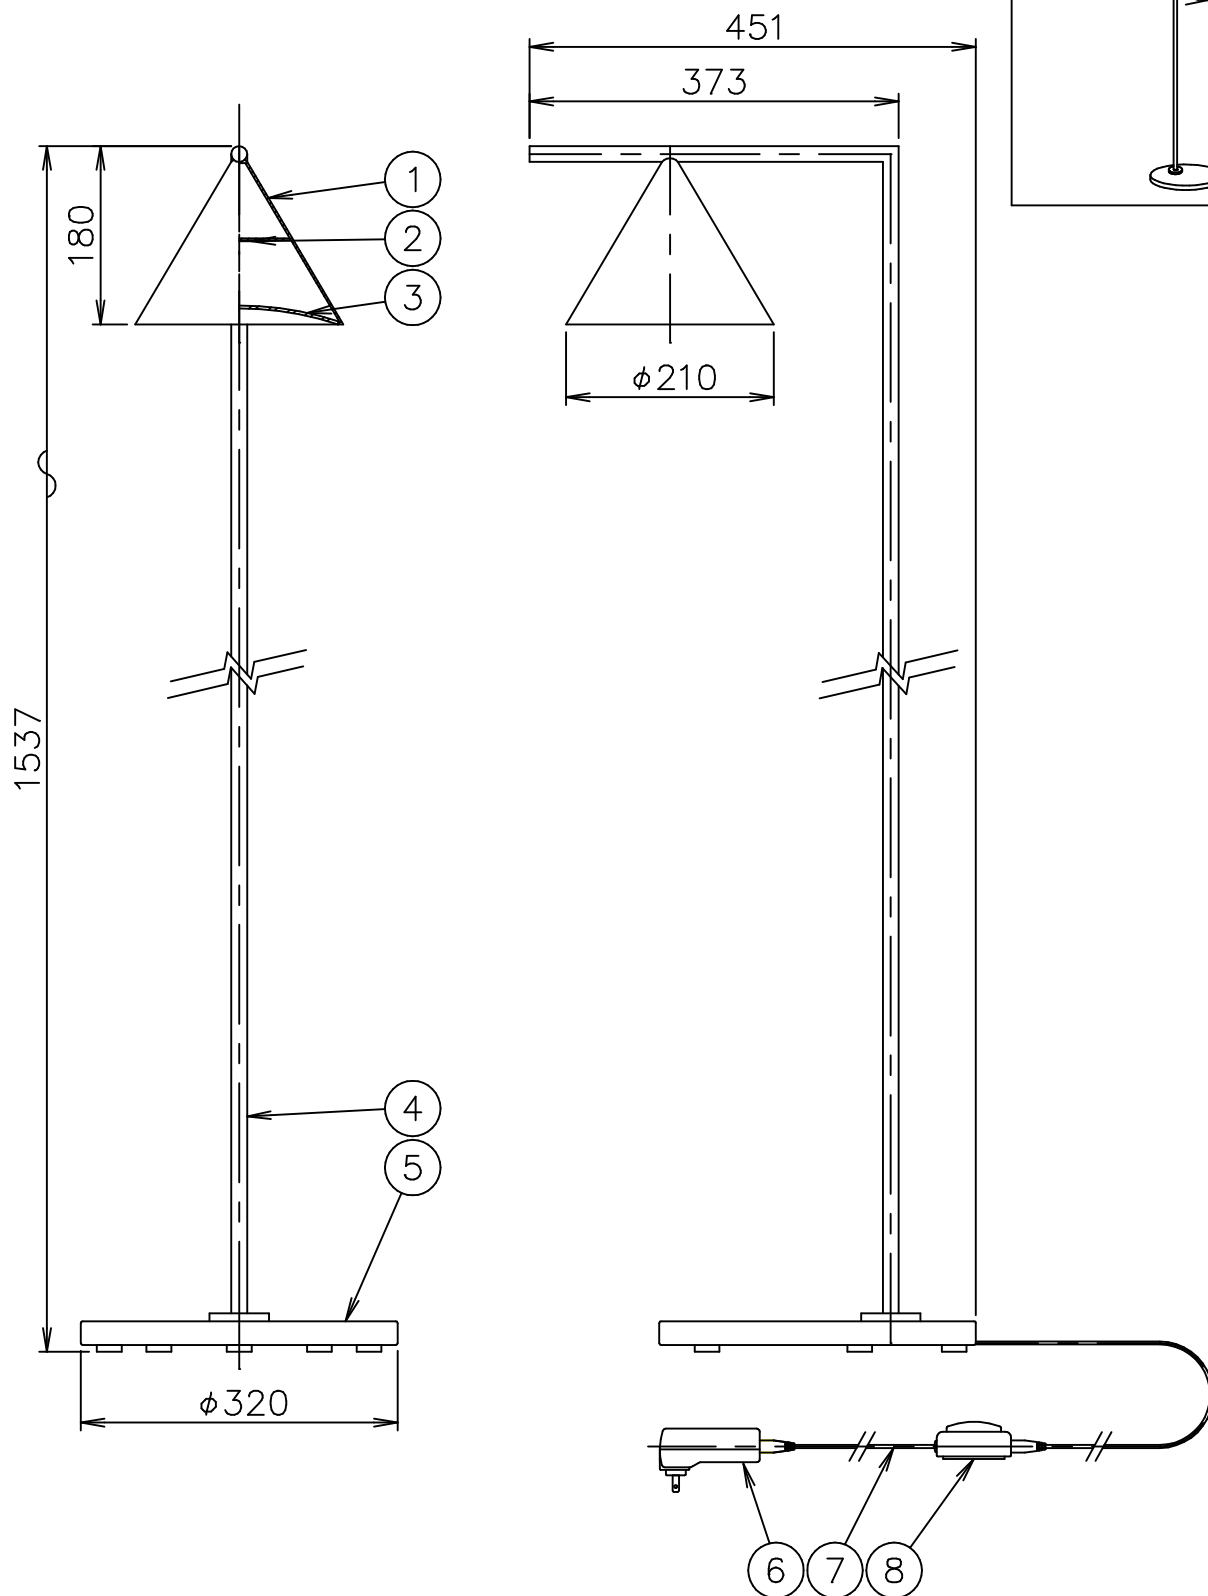

160930 170428 180326 180510

FLOS

8	フット調光スイッチ	樹脂	1	黒色 48V 400mA	
7	コード	ビニール	1	黒色	
6	ACアダプタ	樹脂	1	黒色 DC48V	器具 タイプ
5	ベース	大理石	1	色種参照	屋内専用 調光 100%-50%-OFF 100%~10% 10%~100%
4	支柱	GLD.BsBM/BLK.ST	1	色種参照	
3	カバー	ポリカーボネート	1	乳白色	適合 ランプ
2	LEDユニット		1	20W 2700K 557lm	LED 20W 2700K 557lm
1	灯具	ADC	1	色種参照	色種 Gold.White Marble/Black.Black Marble
品番	品名	材質	数量	摘要	名称
第三角法	作図 仲西	単位 mm	尺度	質量 9.0 kg	CAPTAIN FLINT