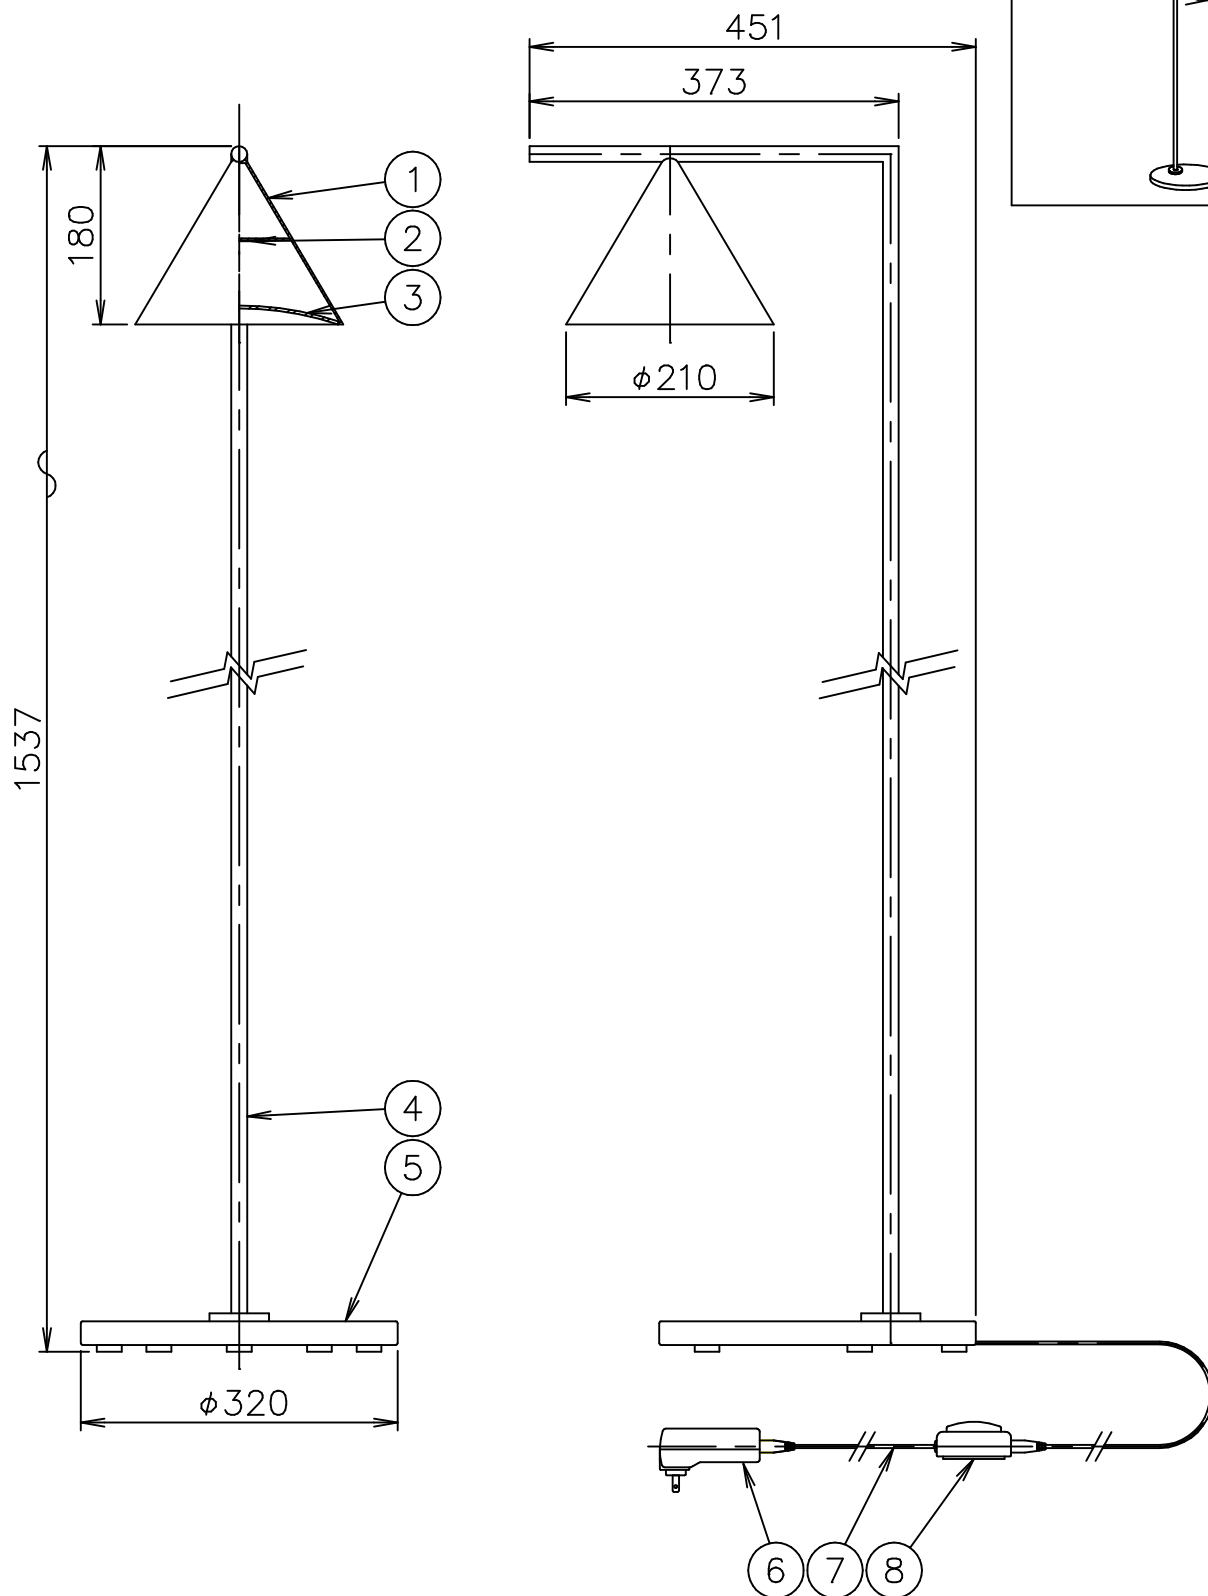

160930 170428 180326 180510

# FLOS

8	フット調光スイッチ	樹脂	1	黒色 48V 400mA		
7	コード	ビニール	1	黒色		
6	ACアダプタ	樹脂	1	黒色 DC48V	器具 タイプ	屋内専用 調光 100%-50%-OFF 100%~10% 10%~100%
5	ベース	大理石	1	色種参照		
4	支柱	GLD.BsBM/BLK.ST	1	色種参照		
3	カバー	ポリカーボネート	1	乳白色	適合 ランプ	LED 20W 2700K 557lm
2	LEDユニット		1	20W 2700K 557lm	色種	Gold.White Marble/Black.Black Marble
1	灯具	ADC	1	色種参照	名称	CAPTAIN FLINT
品番	品名	材質	数量	摘要		
第三角法	作図	仲西	単位	mm	尺度	質量 9.0 kg