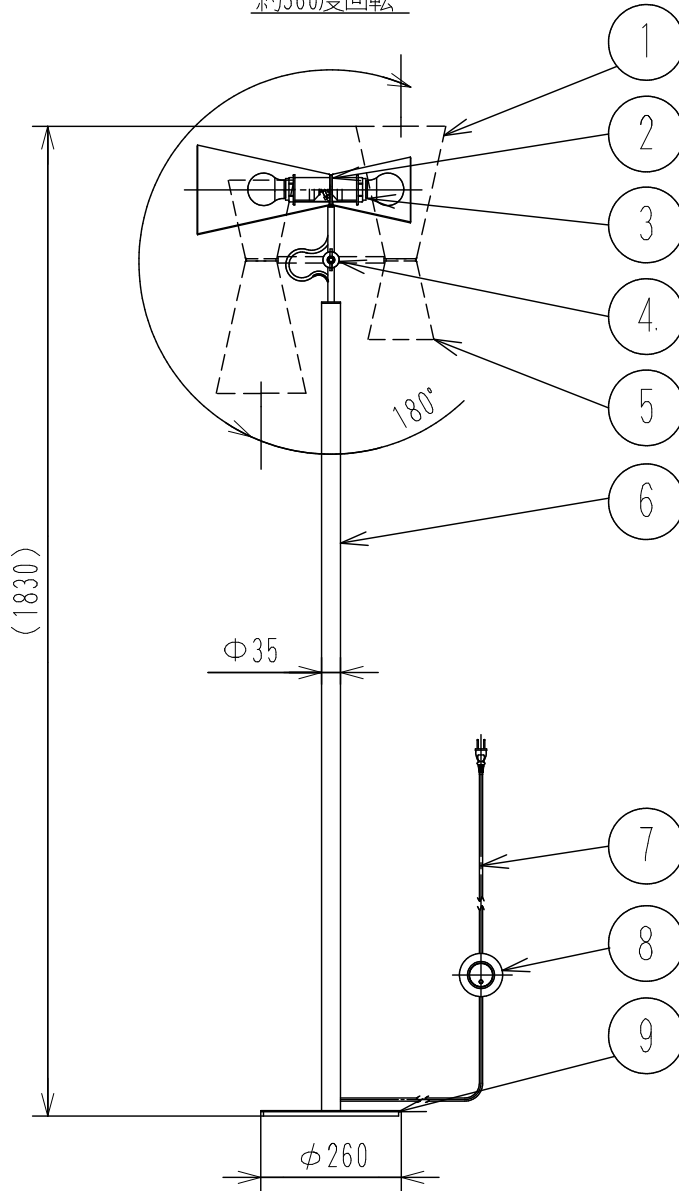

180930

約360度回転

- ▲ 安全上のご注意
- 一般屋内用の器具です。屋外や、水気、湿気のある所には取付け出来ません。絶縁不良による感電・火災の原因となることがあります。
 - 不安定な場所に設置しないでください。器具の転倒・火災の原因となることがあります。
 - カーテン・紙等の可燃物や揮発物に近づけて設置しないでください。火災のおそれがあります。

9	ベース	SPC	1	グレー色塗装仕上				
8	フットスイッチ	ABS	1	3A 125V AC				
7	プラグ付コード	PVC	1	VCTF 黒色 器具外2.3M				
6	支柱	ST	1	グレー色塗装仕上				
5	セード(B)	AP	1	白色塗装仕上 内面白色塗装仕上				
4	可動固定ネジ	スチール	1	黒染めメッキ				
3	ソケット	PET	2	E26 4A 250V				
2	嵌合用ダボ	SUP	4	片側2カ所(セードA・Bにより位置が異なる)				
1	セード(A)	AP	1	グレー色塗装仕上 内面白色塗装仕上				
品番	品名	材質	数量	摘要				
第三角法	作図	UL	単位	mm	尺度	-	質量	9 kg

器具タイプ	屋内専用 非調光
適合ランプ	E26 LDA7L-G/60/S-A LED電球 一般電球形 810lm (電球色相当) (同梱)
色種	
カタログ番号	181S7427G
型番	U1MK-02Z6-2G

※本品の規格および外観は改良のため予告なしに変更する事がありますので、あらかじめご了承ください。