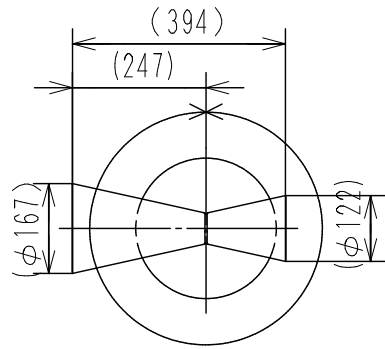

180930

約360度回転

- ▲ 安全上のご注意
- 一般屋内用の器具です。屋外や、水気、湿気のある所には取付け出来ません。絶縁不良による感電・火災の原因となることがあります。
 - 不安定な場所に設置しないでください。器具の転倒・火災の原因となることがあります。
 - カーテン・紙等の可燃物や揮発物に近づけて設置しないでください。火災のおそれがあります。

9	ベース	SPC	1	グレー色塗装仕上				
8	フットスイッチ	ABS	1	3A 125V AC				
7	プラグ付コード	PVC	1	VCTF 黒色 器具外2.3M				
6	支柱	ST	1	グレー色塗装仕上				
5	セード(B)	AP	1	白色塗装仕上 内面白色塗装仕上				
4	可動固定ネジ	スチール	1	黒染めメッキ				
3	ソケット	PET	2	E26 4A 250V				
2	嵌合用ダボ	SUP	4	片側2カ所(セードA・Bにより位置が異なる)				
1	セード(A)	AP	1	グレー色塗装仕上 内面白色塗装仕上				
品番	品名	材質	数量	摘要				
第三角法	作図	UL	単位	mm	尺度	-	質量	9 kg

器具タイプ	屋内専用 非調光
適合ランプ	E26 LDA7L-G/60/S-A LED電球 一般電球形 810lm (電球色相当) (同梱)
色種	
カタログ番号	181S7427G
型番	U1MK-02Z6-2G

※本品の規格および外観は改良のため予告なしに変更する事がありますので、あらかじめご了承ください。