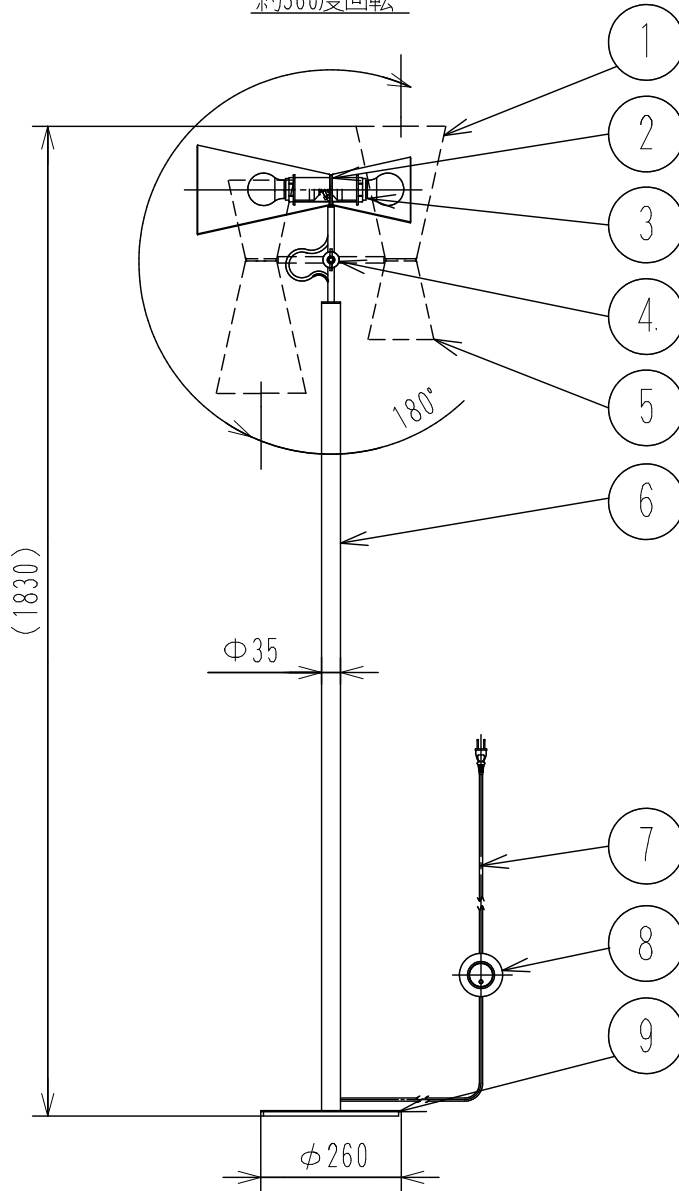

180930

約360度回転

- ▲ 安全上のご注意
- 一般屋内用の器具です。屋外や、水気、湿気のある所には取付け出来ません。絶縁不良による感電・火災の原因となることがあります。
 - 不安定な場所に設置しないでください。器具の転倒・火災の原因となることがあります。
 - カーテン・紙等の可燃物や揮発物に近づけて設置しないでください。火災のおそれがあります。

9	ベース	SPC	1	グレー色塗装仕上
8	フットスイッチ	ABS	1	3A 125V AC
7	プラグ付コード	PVC	1	VCTF 黒色 器具外2.3M
6	支柱	ST	1	グレー色塗装仕上
5	セード(B)	AP	1	黄色塗装仕上 内面白色塗装仕上
4	可動固定ネジ	スチール	1	黒染めメッキ
3	ソケット	PET	2	E26 4A 250V
2	嵌合用ダボ	SUP	4	片側2カ所(セードA・Bにより位置が異なる)
1	セード(A)	AP	1	黒色塗装仕上 内面白色塗装仕上

器具タイプ	屋内専用 非調光
適合ランプ	E26 LDA7L-G/60/S-A LED電球 一般電球形 810lm(電球色相当) (同梱)
色種	
カタログ番号	181S7427B
型番	U1MK-02Z6-2B

品番	品名	材質	数量	摘要
第三角法	作図	UL	単位	mm
				尺度
				-
				質量
				9 kg

※本品の規格および外観は改良のため予告なしに変更する事がありますので、あらかじめご了承ください。