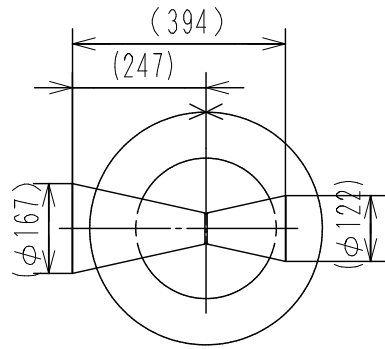

180930

約360度回転

- ▲ 安全上のご注意
- 一般屋内用の器具です。屋外や、水気、湿気のある所には取付け出来ません。絶縁不良による感電・火災の原因となることがあります。
 - 不安定な場所に設置しないでください。器具の転倒・火災の原因となることがあります。
 - カーテン・紙等の可燃物や揮発物に近づけて設置しないでください。火災のおそれがあります。

9	ベース	SPC	1	グレー色塗装仕上
8	フットスイッチ	ABS	1	3A 125V AC
7	プラグ付コード	PVC	1	VCTF 黒色 器具外2.3M
6	支柱	ST	1	グレー色塗装仕上
5	セード(B)	AP	1	黄色塗装仕上 内面白色塗装仕上
4	可動固定ネジ	スチール	1	黒染めメッキ
3	ソケット	PET	2	E26 4A 250V
2	嵌合用ダボ	SUP	4	片側2カ所(セードA・Bにより位置が異なる)
1	セード(A)	AP	1	黒色塗装仕上 内面白色塗装仕上

器具タイプ	屋内専用 非調光
適合ランプ	E26 LDA7L-G/60/S-A LED電球 一般電球形 810lm(電球色相当) (同梱)
色種	
カタログ番号	181S7427B
型番	U1MK-02Z6-2B

品番	品名	材質	数量	摘要
第三角法	作図	UL	単位	mm
				尺度
				-
				質量
				9 kg

※本品の規格および外観は改良のため予告なしに変更する事がありますので、あらかじめご了承ください。