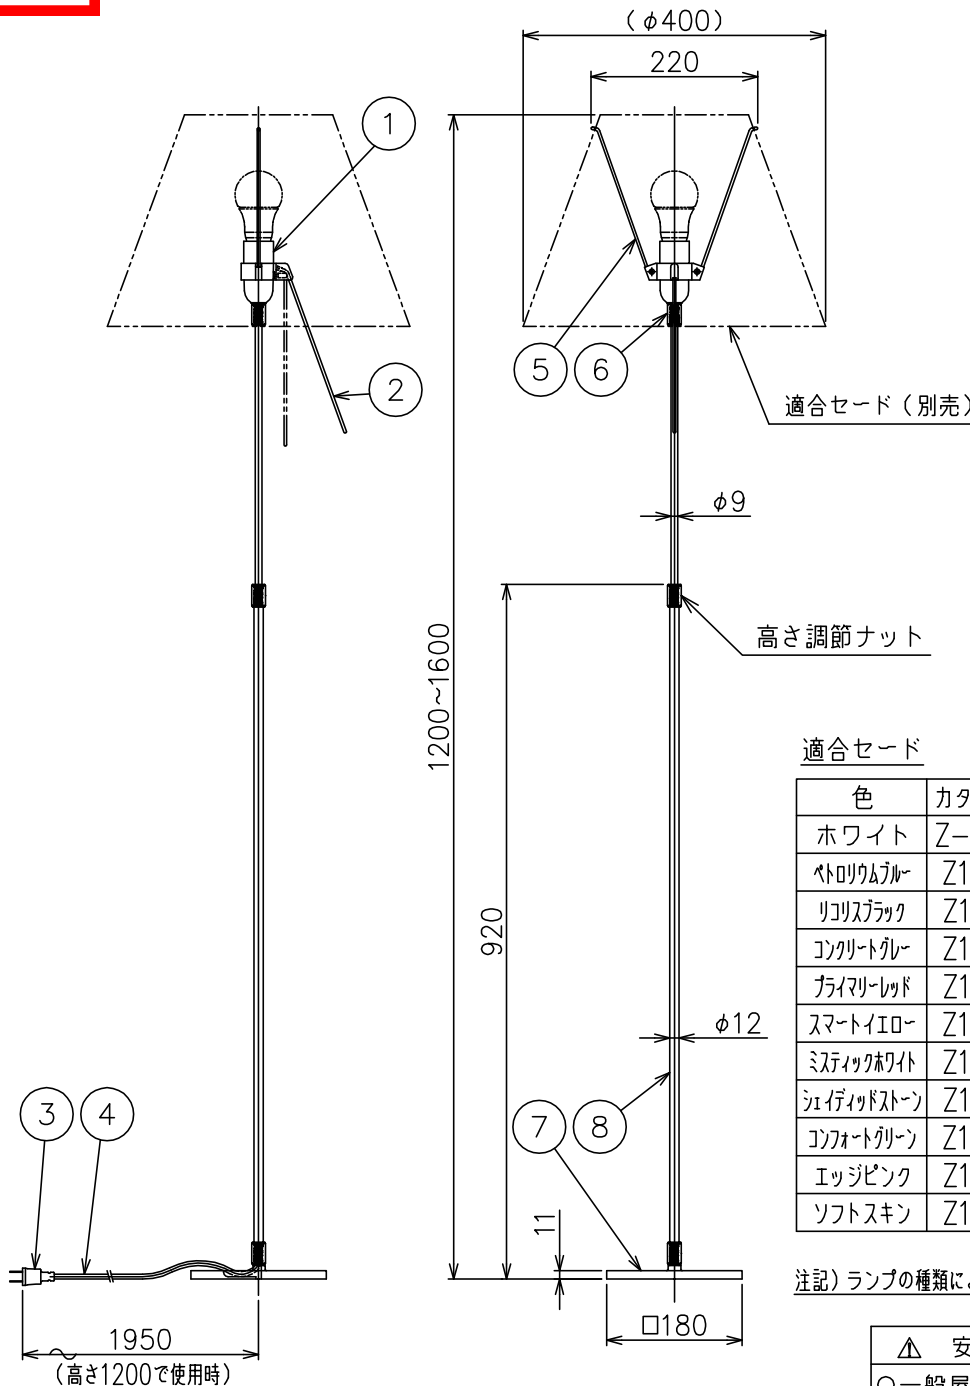

190823

適合セード

色	カタログNo	型番
ホワイト	Z-708W	V3SZ-03Z2-ZW
ベトウムブルー	Z1215A	V3SZ-05Z7-ZA
リクスブラック	Z1215B	V3SZ-05Z7-ZB
コンクリートグレー	Z1215G	V3SZ-05Z7-ZG
チャイラーレッド	Z1215R	V3SZ-05Z7-ZR
スマートイエロー	Z1215Y	V3SZ-05Z7-ZY
ミスティックホワイト	Z1217G	V3SZ-07Z1-ZG
ジェイワードストーン	Z1217H	V3SZ-07Z1-ZH
コンフォートグリーン	Z1217M	V3SZ-07Z1-ZM
エッジピンク	Z1217P	V3SZ-07Z1-ZP
ソフトスキン	Z1217T	V3SZ-07Z1-ZT

8	支柱	AT	1	ガラス色メッキ仕上
7	ベース	AB	1	ガラス色メッキ仕上
6	ジョイント	AB	2	ガラス色メッキ仕上
5	セード支持ロッド	SB	1	ガラス色メッキ仕上
4	コード	塩化ビニル	1	黒色
3	プラグ	ユリア	1	黒色 7A 125V
2	スイッチロッド	AS	1	ガラス色メッキ仕上
1	ソケット	PBT	1	黒色 E26 2A 250V

器具タイプ	・電源電圧 100V
適合光源	E26 LED電球 電球色タイプ LDA14LX1 (ランプ別)
色種	

品番	品名	材質	数量	摘要
第三角法	作図	KI	単位	mm
			尺度	—
			質量	2.8 kg

カタログ番号	S7453K	型番	V3MK-06Z5-AK
--------	--------	----	--------------

※本品の規格および外観は改良のため予告なしに変更する事がありますので、あらかじめご了承ください。