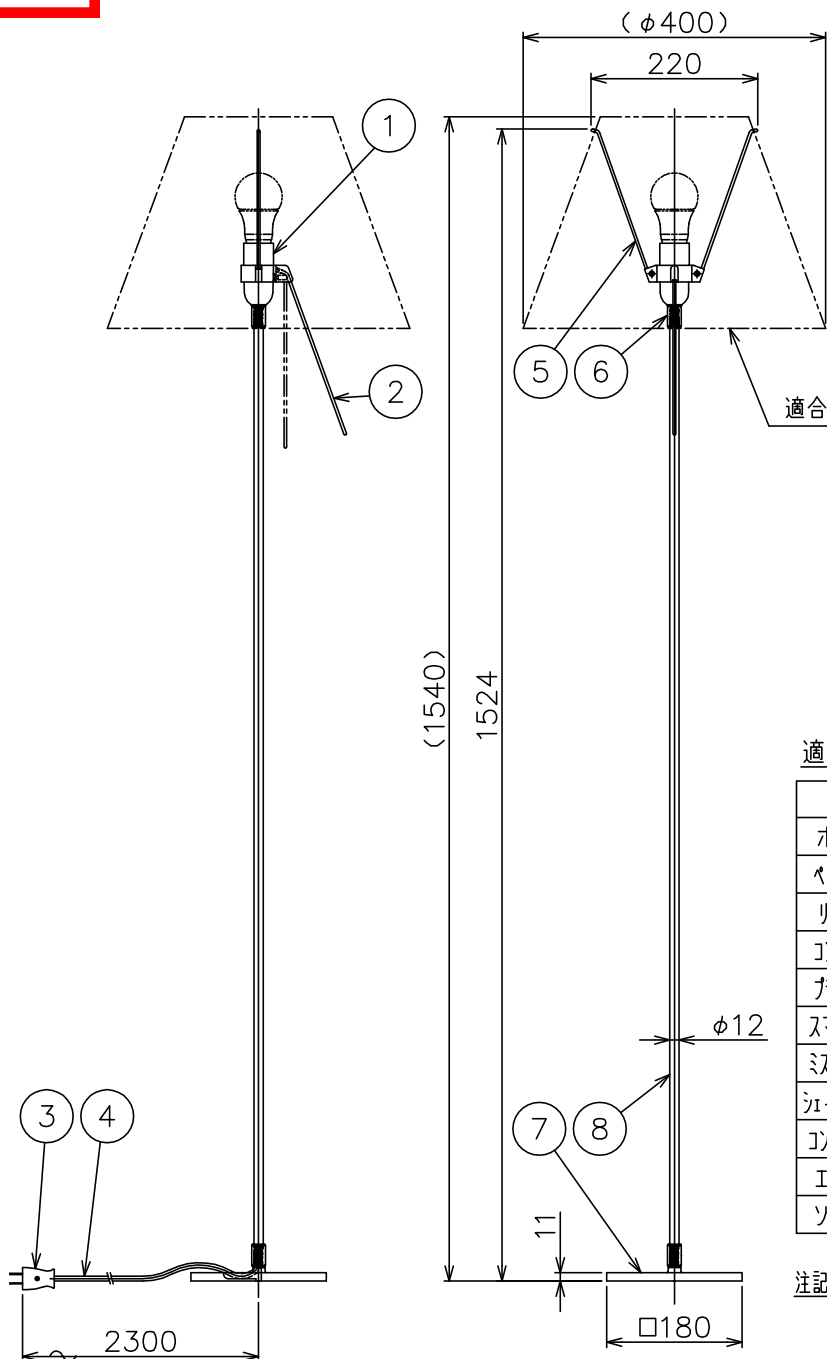

160404

適合セード (別売)

適合セード

色	カタログNo	型番
ホワイト	Z-708W	V3SZ-03Z2-ZW
ベロリウムブルー	Z1215A	V3SZ-05Z7-ZA
リクスブラック	Z1215B	V3SZ-05Z7-ZB
コンクリートグレー	Z1215G	V3SZ-05Z7-ZG
チャイラーレッド	Z1215R	V3SZ-05Z7-ZR
スマートイエロー	Z1215Y	V3SZ-05Z7-ZY
ミスティックホワイト	Z1217G	V3SZ-07Z1-ZG
ジェイドストーン	Z1217H	V3SZ-07Z1-ZH
コンフォートグリーン	Z1217M	V3SZ-07Z1-ZM
エッジピンク	Z1217P	V3SZ-07Z1-ZP
ソフトスキン	Z1217T	V3SZ-07Z1-ZT

8	支柱	AT	1	アルマイト仕上
7	ベース	AB	1	アルマイト仕上
6	ジョイント	AB	2	アルマイト仕上
5	セード支持ロッド	SB	1	クロメート処理
4	コード	塩化ビニル	1	黒色 L=2350
3	プラグ	ユリア	1	黒色 15A 125V
2	スイッチロッド	AS	1	アルマイト仕上
1	ソケット	PBT	1	黒色 E26 2A 250V

器具タイプ	・電源電圧 100V
適合光源	E26 LED電球 電球色タイプ LDA14LX1 (ランプ別)
色種	

品番	品名	材質	数量	摘要	カタログ番号	型番
S7359S						V3MK-03Z3-AS

第三角法	作図	KI	単位	mm	尺度	質量	2.7 kg
------	----	----	----	----	----	----	--------

※本品の規格および外観は改良のため予告なしに変更する事がありますので、あらかじめご了承ください。