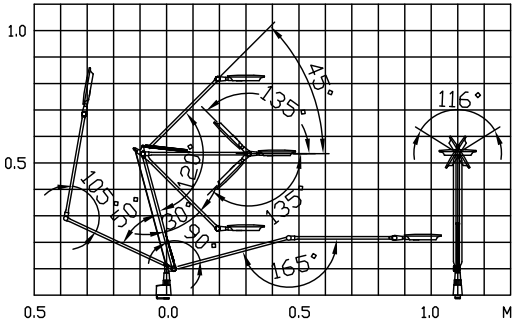

アーム・ヘッド可動範囲図

180115 160108

定格電圧	AC100V
周波数	50/60Hz共通
入力電流	0.23A
入力電力	14W

△ 安全上のご注意

- 一般屋内用器具です。屋外や、水気、湿気のある所には取付け出来ません。絶縁不良による感電・火災の原因となることがあります。
- 不安定な場所に設置しないでください。器具の転倒・火災のおそれがあります。
- 必ず専用電源をご使用ください。指定以外のものを使用しますと器具の破損・火災の原因となることがあります。

18																														
17					8																									
16					7																									
15					6																									
14					5																									
13					4																									
12					3	ペフ	PEF	1	灰色																					
11					2	ベースカバー	SPCC	1	黒艶塗装仕上																					
10					1	エントツ	ABS	1	艶消塗装仕上																					
9						品番	品名	材質	数量	摘要																				
第三角法											作図	スワン電器	単位	mm	尺度	1/2	質量	2.8	kg											
											器具タイプ		別売ベース		555REBID/BK専用		適合ランプ				色種		BK (ブラック)		型番		555REBID/BASE/BK			