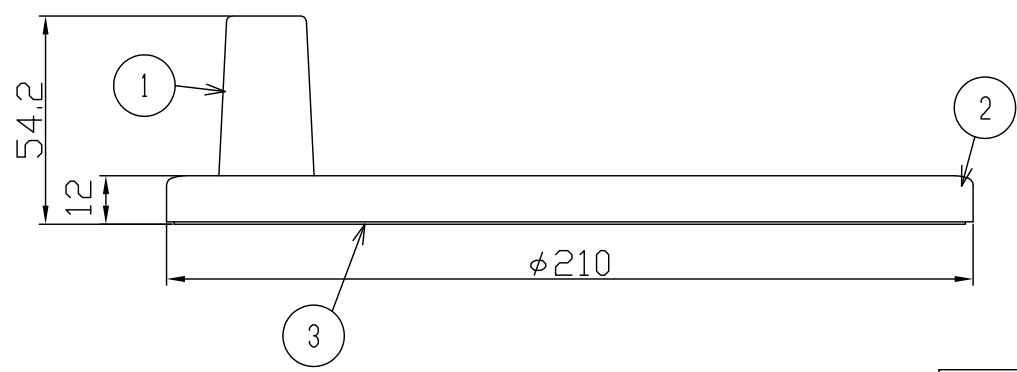

160108

△ 安全上のご注意

- ○一般屋内用器具です。屋外や、水気、湿気のある所には取付け出来ません。絶縁不良による感電・火災の原因となることがあります。
- ○不安定な場所に設置しないでください。器具の転倒・火災のおそれがあります。
- ○必ず専用電源をご使用ください。指定以外のものを使用しますと器具の破損・火災の原因となることがあります。

18																														
17					8																									
16					7																									
15					6																									
14					5																									
13					4																									
12					3	ペフ	PEF	1	灰色																					
11					2	ベースカバー	SPCC	1	黒艶塗装仕上																					
10					1	エントツ	ABS	1	艶消塗装仕上																					
9						品番	品名	材質	数量	摘要																				
第三角法											作図	スワン電器	単位	mm	尺度	1/2	質量	2.8	kg											
											器具タイプ		別売ベース		555REBID/BK専用		適合ランプ				色種		BK (ブラック)		型番		555REBID/BASE/BK			

*本品の規格および外観は改良のため予告なしに変更する事がありますので、あらかじめご了承ください。