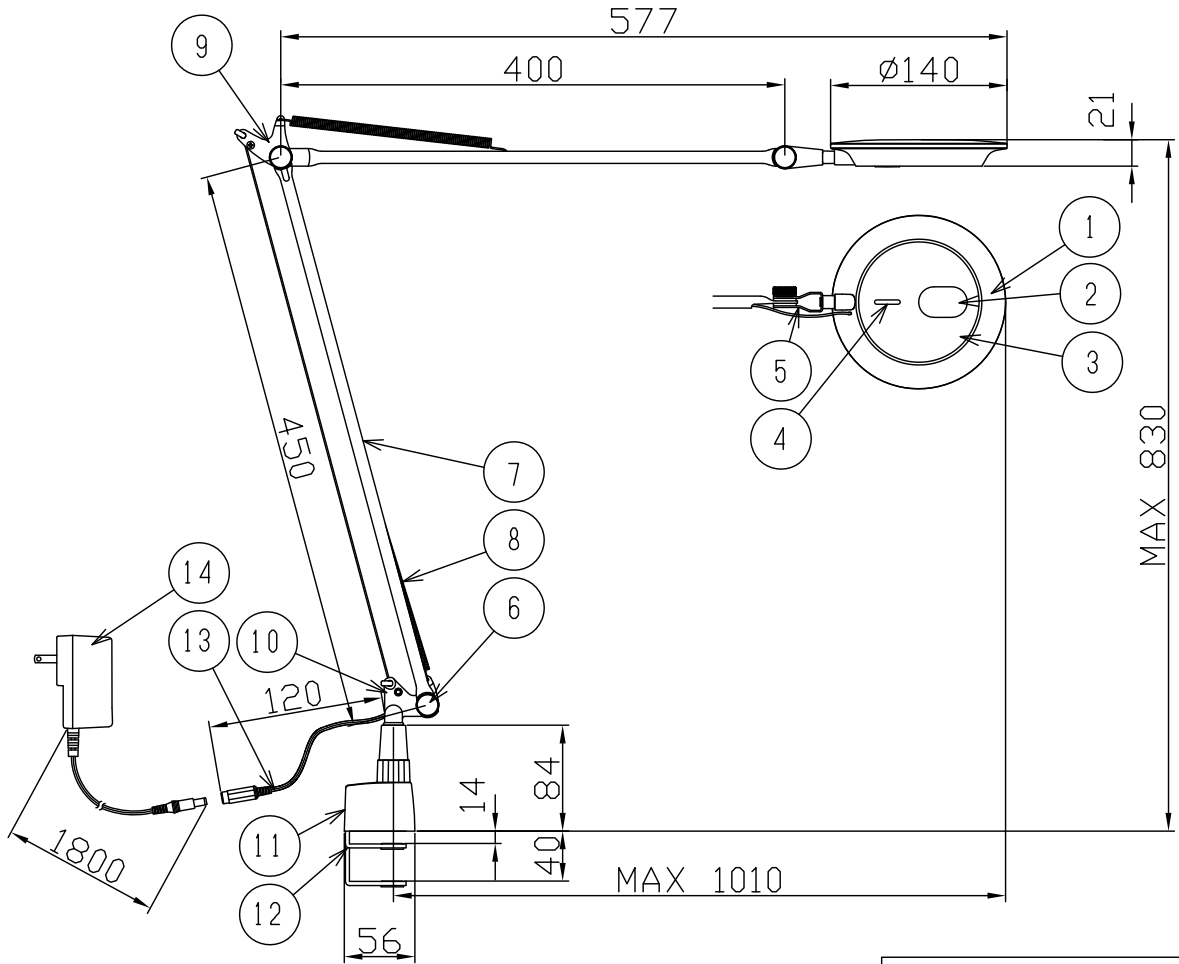

アーム・ヘッド可動範囲図

180115 160108

定格電圧	AC100V
周波数	50/60Hz共通
入力電流	0.23A
入力電力	14W

△ 安全上のご注意

- 一般屋内用器具です。屋外や、水気、湿気のある所には取付け出来ません。絶縁不良による感電・火災の原因となることがあります。
- 不安定な場所に設置しないでください。器具の転倒・火災のおそれがあります。
- 必ず専用電源をご使用ください。指定以外のものを使用しますと器具の破損・火災の原因となることがあります。

- 1) LEDの光色・明るさには個体差があります。あらかじめご了承ください。
- 2) 段調光(100-50-10%)の%は設計値であり実際の明るさは若干異なる場合があります。
- 3) ON/OFFは長押しで行います。
- 4) 電源アダプターは240Vまで対応していますが、海外でのご使用はお客様の責任にてお使いください。

18																			
17				8	スプリング	SWIS-F	2	黒塗装仕上											
16				7	アーム	STKM	3	黒艶消塗装仕上											
15				6	ツマミ	BSRM	3	黒色	器具	Rebio本体 クランプ付									
14	電源アダプター	UL	1	15Vdc 1.2A	5	ネック	SPCC	1	黒艶消塗装仕上		タイプ								
13	電源コード	PVC	1	黒色	4	スイッチ	ABS	1	100-50-10%										
12	クランプアングル	SPCC	1	黒塗装仕上	3	アンダーカバー	ABS	1	黒色	適合	LED 11Wx1 3000K								
11	クランプ本体	ABS	1	黒色	2	LEDカバー	PC	1	透明	ランプ									
10	アームホルダー	SPCC	1	黒艶消塗装仕上	1	セード	ABS	1	艶消塗装仕上	色種	BK (ブラック)								
9	エルボー	SPCC	1	黒艶消塗装仕上															
					品番	品名	材質	数量	摘要	型番	555REBIO/BK								
第三角法	作図	スワン電器	単位	mm	尺度	1/6	質量	0.9	kg										

18																														
17					8																									
16					7																									
15					6																									
14					5																									
13					4																									
12					3	ペフ	PEF	1	灰色																					
11					2	ベースカバー	SPCC	1	黒艶塗装仕上																					
10					1	エントツ	ABS	1	艶消塗装仕上																					
9						品番	品名	材質	数量	摘要																				
第三角法											作図	スワン電器	単位	mm	尺度	1/2	質量	2.8	kg											
											器具タイプ		別売ベース		555REBID/BK専用		適合ランプ				色種		BK (ブラック)		型番		555REBID/BASE/BK			