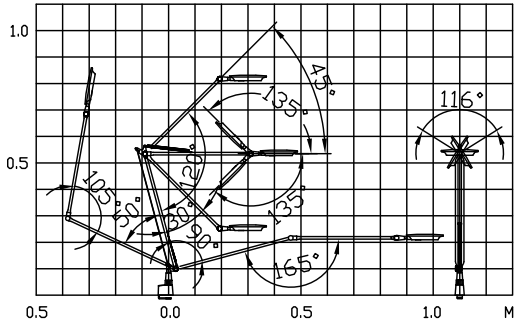

アーム・ヘッド可動範囲図

180115

160108

定格電圧	AC100V
周波数	50/60Hz共通
入力電流	0.23A
入力電力	14W

△ 安全上のご注意

- 一般屋内用器具です。屋外や、水気、湿気のある所には取付け出来ません。絶縁不良による感電・火災の原因となることがあります。
- 不安定な場所に設置しないでください。器具の転倒・火災のおそれがあります。
- 必ず専用電源をご使用ください。指定以外のものを使用しますと器具の破損・火災の原因となることがあります。

- LEDの光色・明るさには個体差があります。あらかじめご了承ください。
- 段調光(100-50-10%)の%は設計値であり実際の明るさは若干異なる場合があります。
- ON/OFFは長押しで行います。
- 電源アダプターは240Vまで対応していますが、海外でのご使用はお客様の責任にてお使いください。

18																			
17				8	スプリング	SWIS-F	2	メッキ仕上											
16				7	アーム	STKM	3	白艶消塗装仕上											
15				6	ツマミ	BSRM	3	白色											
14	電源アダプター	UL	1	15Vdc 1.2A	5	ネック	SPCC	1	白艶消塗装仕上	器具タイプ	Rebio本体 クランプ付								
13	電源コード	PVC	1	白色	4	スイッチ	ABS	1	メ100-50-10%		ベース別売								
12	クランプアングル	SPCC	1	白塗装仕上	3	アンダーカバー	ABS	1	白色	適合ランプ	LED 11Wx1 3000K								
11	クランプ本体	ABS	1	白色	2	LEDカバー	PC	1	透明	色種	WH(ホワイト)								
10	アームホルダー	SPCC	1	白艶消塗装仕上	1	セード	ABS	1	艶消塗装仕上										
9	エルボー	SPCC	1	白艶消塗装仕上															
				品番	品名	材質	数量	摘要	型番	555REBIO/WH									
第三角法	作図	スワン電器	単位	mm	尺度	1/6	質量	0.9	kg										