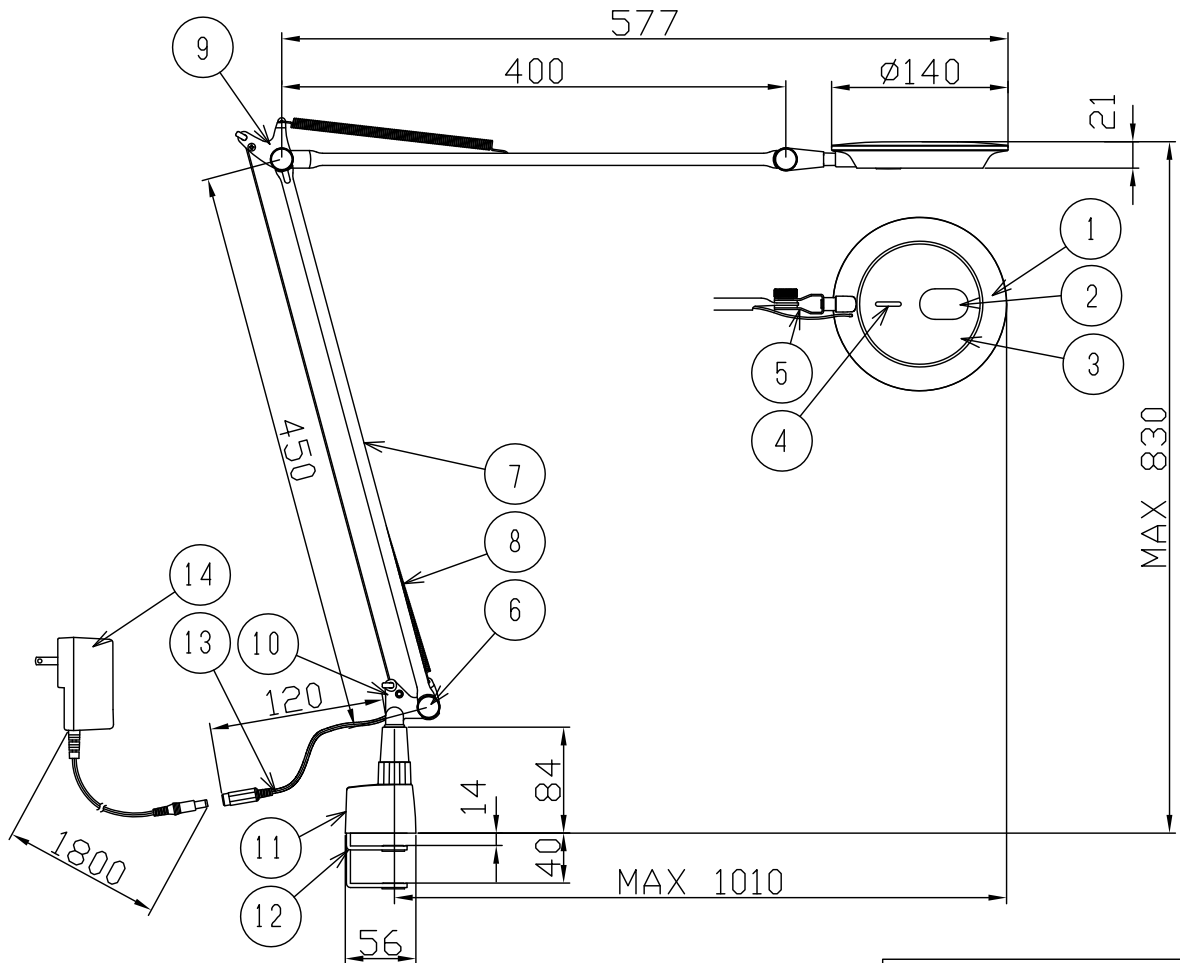

アーム・ヘッド可動範囲図

180115

160108

定格電圧	AC100V
周波数	50/60Hz共通
入力電流	0.23A
入力電力	14W

△ 安全上のご注意

- 一般屋内用器具です。屋外や、水気、湿気のある所には取付け出来ません。絶縁不良による感電・火災の原因となることがあります。
- 不安定な場所に設置しないでください。器具の転倒・火災のおそれがあります。
- 必ず専用電源をご使用ください。指定以外のものを使用しますと器具の破損・火災の原因となることがあります。

- LEDの光色・明るさには個体差があります。あらかじめご了承ください。
- 段調光(100-50-10%)の%は設計値であり実際の明るさは若干異なる場合があります。
- ON/OFFは長押しで行います。
- 電源アダプターは240Vまで対応していますが、海外でのご使用はお客様の責任にてお使いください。

18																			
17				8	スプリング	SWIS-F	2	メッキ仕上											
16				7	アーム	STKM	3	白艶消塗装仕上											
15				6	ツマミ	BSRM	3	白色											
14	電源アダプター	UL	1	15Vdc 1.2A	5	ネック	SPCC	1	白艶消塗装仕上	器具タイプ	Rebio本体 クランプ付								
13	電源コード	PVC	1	白色	4	スイッチ	ABS	1	メ100-50-10%		ベース別売								
12	クランプアングル	SPCC	1	白塗装仕上	3	アンダーカバー	ABS	1	白色	適合ランプ	LED 11Wx1 3000K								
11	クランプ本体	ABS	1	白色	2	LEDカバー	PC	1	透明	色種	WH(ホワイト)								
10	アームホルダー	SPCC	1	白艶消塗装仕上	1	セード	ABS	1	艶消塗装仕上										
9	エルボー	SPCC	1	白艶消塗装仕上															
				品番	品名	材質	数量	摘要	型番	555REBIO/WH									
第三角法	作図	スワン電器	単位	mm	尺度	1/6	質量	0.9	kg										