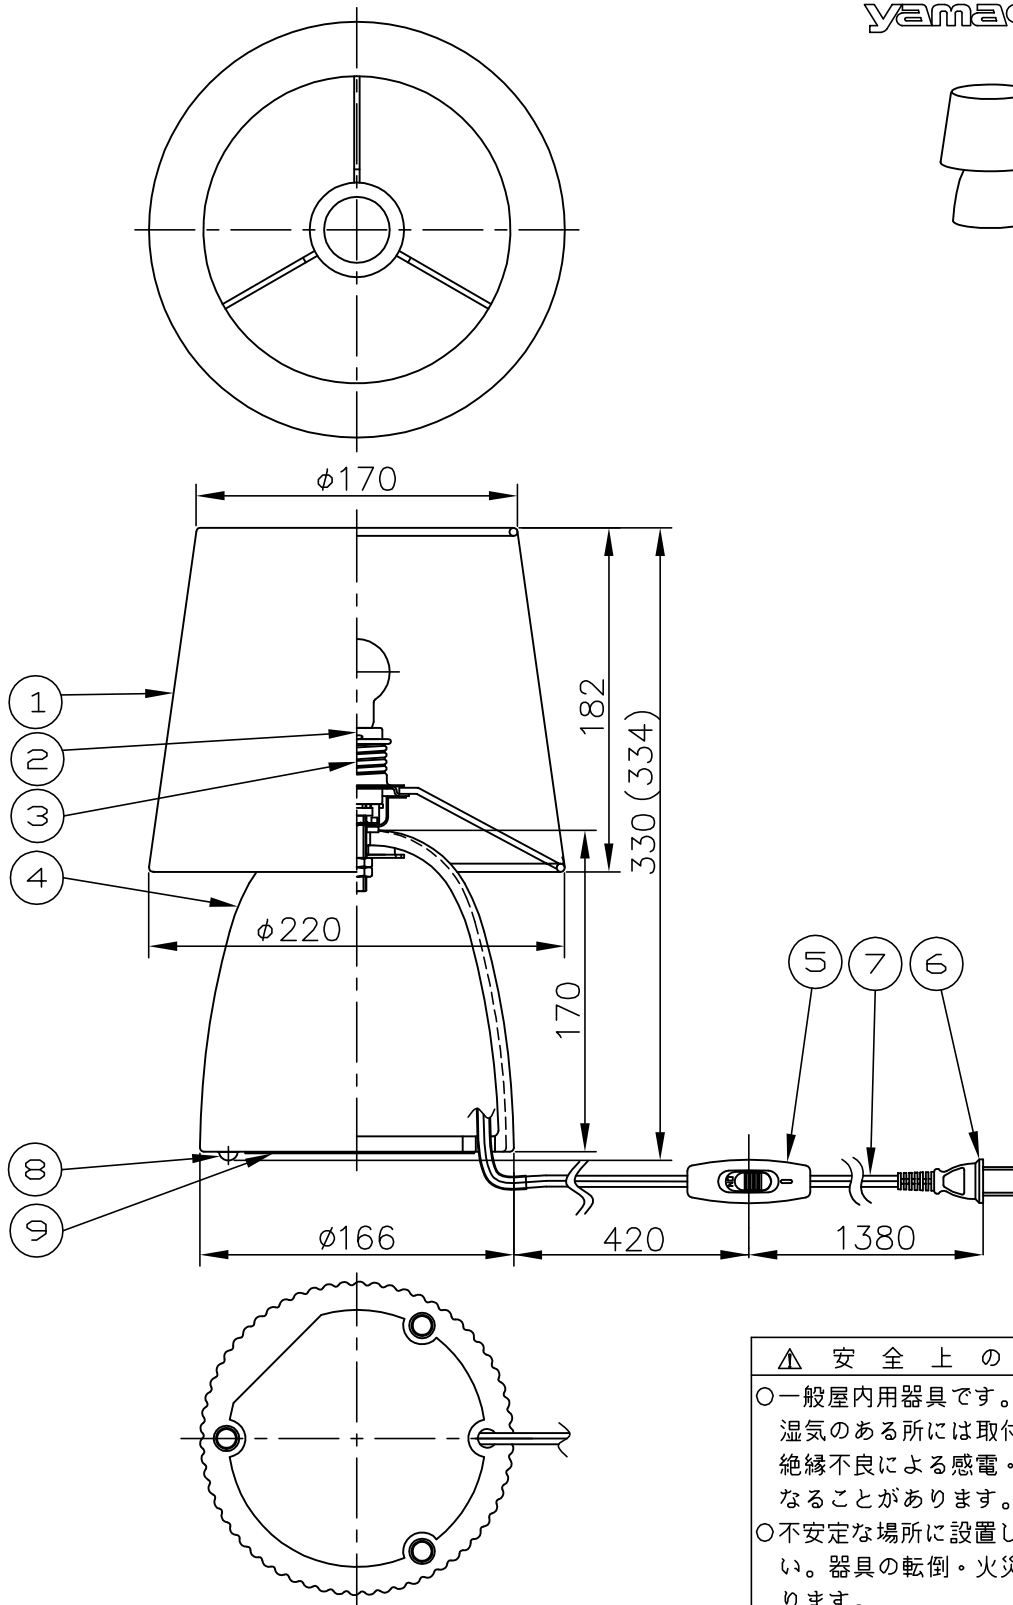

160622

△ 安全上のご注意

- 一般屋内用器具です。屋外や、水気、湿気のある所には取付け出来ません。絶縁不良による感電・火災の原因となることがあります。
- 不安定な場所に設置しないでください。器具の転倒・火災のおそれがあります。
- カーツ・紙等の可燃物や揮発物に近づけて設置しないでください。火災のおそれがあります。

9	クッション	フェルト	1	白色									
8	クッション	ゴム	3	透明									
7	コード	塩化ビニル	1	白色 300V 7A 長さ1.8m									
6	プラグ	塩化ビニル	1	白色 125V 7A									
5	中間スイッチ		1	白色									
4	ベース	陶器	1	白色									
3	グローブ止め	SPC	1	白色塗装									
2	ソケット	磁器	1	E17 300V 3A									
1	セード	布	1										
品番		品名	材質	数量	摘要					カテゴリー番号	S7410	型番	39SF-06K8-10
第三角法	作図	KI	単位	mm	尺度	—	質量	1.2 kg					