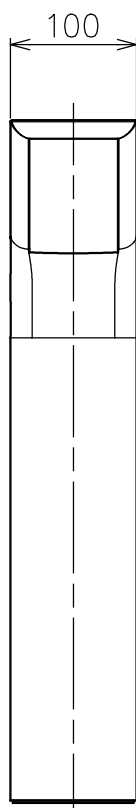

190715

※LEDの発光色、明るさには個体差があります、あらかじめご了承ください。

▲ 安全上のご注意

- 一般屋内用器具です。屋外や、水気、湿気のある所には取付け出来ません。絶縁不良による感電・火災の原因となることがあります。
- 不安定な場所に設置しないでください。器具の転倒・火災のおそれがあります。
- 必ず専用電源を使用してください。専用電源以外のものを使用すると器具の破損・火災のおそれがあります。

7	ACアダプタ	—	1	AC100V-DC12V 1.25A リード線長:1.2m	器具 タイプ	MOONBIRD LEDスタンドライト																																				
6	DCジャック	—	1	12V 0.5A		適合 ランプ	LED 7.0W (白色タイプ)																																			
5	スイッチ	木	1	ON-Off 色種欄参照	色種		H:ウォールナット L:ナチュラル																																			
4	クッション	フェルト	1	黒色		カタログ 番号	320S7450H,L	型番	60MK-11K3-AH,L																																	
3	ベースウェイト	鋼	1	黒色塗装	<table border="1"> <thead> <tr> <th>品番</th> <th>品名</th> <th>材質</th> <th>数量</th> <th colspan="4">摘要</th> </tr> </thead> <tbody> <tr> <td>2</td> <td>本体</td> <td>木</td> <td>1</td> <td colspan="4">色種欄参照</td> </tr> <tr> <td>1</td> <td>LEDパネル</td> <td>—</td> <td>1</td> <td colspan="4">白色タイプ 7W</td> </tr> <tr> <td colspan="2">第三角法</td> <td>作図</td> <td>KI</td> <td>単位</td> <td>mm</td> <td>尺度</td> <td>—</td> <td>質量</td> <td>3.5 kg</td> </tr> </tbody> </table>				品番	品名	材質	数量	摘要				2	本体	木	1	色種欄参照				1	LEDパネル	—	1	白色タイプ 7W				第三角法		作図	KI	単位	mm	尺度	—	質量	3.5 kg
品番	品名	材質	数量	摘要																																						
2	本体	木	1	色種欄参照																																						
1	LEDパネル	—	1	白色タイプ 7W																																						
第三角法		作図	KI	単位	mm	尺度	—	質量	3.5 kg																																	
2	本体	木	1	色種欄参照																																						
1	LEDパネル	—	1	白色タイプ 7W																																						
第三角法		作図	KI	単位	mm	尺度	—	質量	3.5 kg																																	