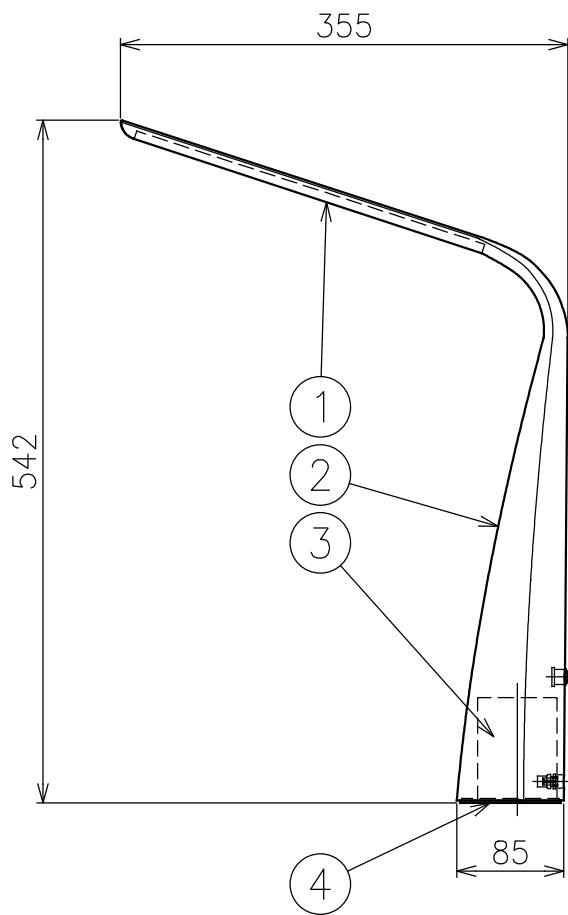

190715

※LEDの発光色、明るさには個体差があります、あらかじめご了承ください。

▲ 安全上のご注意

- ○一般屋内用器具です。屋外や、水気、湿気のある所には取付け出来ません。絶縁不良による感電・火災の原因となることがあります。
- ○不安定な場所に設置しないでください。器具の転倒・火災のおそれがあります。
- ○必ず専用電源を使用してください。専用電源以外のものを使用すると器具の破損・火災のおそれがあります。

7	ACアダプタ	—	1	AC100V-DC12V 1.25A リード線長:1.2m	器具 タイプ	MOONBIRD LEDスタンドライト			
6	DCジャック	—	1	12V 0.5A		適合 ランプ	LED 7.0W (白色タイプ)		
5	スイッチ	木	1	ON-Off 色種欄参照	色種		H:ウォールナット L:ナチュラル		
4	クッション	フェルト	1	黒色		カタログ 番号	320S7450H,L	型番	60MK-11K3-AH,L
3	ベースウェイト	鋼	1	黒色塗装	<table border="1"> <thead> <tr> <th>品番</th> <th>品名</th> <th>材質</th> <th>数量</th> <th colspan="4">摘要</th> </tr> </thead> <tbody> <tr> <td>2</td> <td>本体</td> <td>木</td> <td>1</td> <td colspan="4">色種欄参照</td> </tr> <tr> <td>1</td> <td>LEDパネル</td> <td>—</td> <td>1</td> <td colspan="4">白色タイプ 7W</td> </tr> <tr> <td colspan="2">第三角法</td> <td>作図</td> <td>KI</td> <td>単位</td> <td>mm</td> <td>尺度</td> <td>—</td> <td>質量</td> <td>3.5 kg</td> </tr> </tbody> </table>				
2	本体	木	1	色種欄参照					
1	LEDパネル	—	1	白色タイプ 7W					
第三角法		作図	KI	単位	mm	尺度	—	質量	3.5 kg

※本品の規格および外観は改良のため予告なしに変更する事がありますので、あらかじめご了承ください。