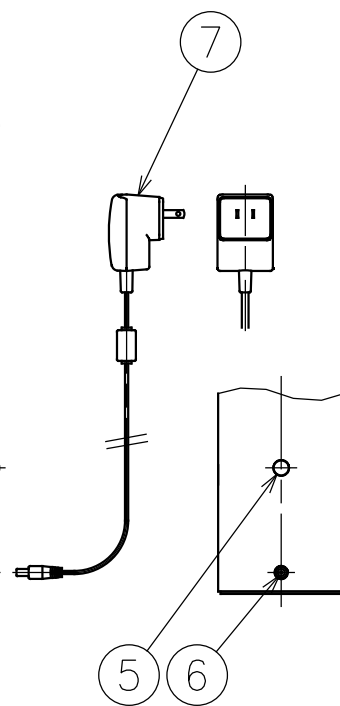

190715

※LEDの発光色、明るさには個体差があります、あらかじめご了承ください。

▲ 安全上のご注意

- 一般屋内用器具です。屋外や、水気、湿気のある所には取付け出来ません。絶縁不良による感電・火災の原因となることがあります。
- 不安定な場所に設置しないでください。器具の転倒・火災のおそれがあります。
- 必ず専用電源を使用してください。専用電源以外のものを使用すると器具の破損・火災のおそれがあります。

7	ACアダプタ	—	1	AC100V-DC12V 1.25A リード線長:1.2m	器具 タイプ	MOONBIRD LEDスタンドライト																																				
6	DCジャック	—	1	12V 0.5A		適合 ランプ	LED 7.0W (白色タイプ)																																			
5	スイッチ	木	1	ON-Off 色種欄参照	色種		H:ウォールナット L:ナチュラル																																			
4	クッション	フェルト	1	黒色		カタログ 番号	320S7450H,L	型番	60MK-11K3-AH,L																																	
3	ベースウェイト	鋼	1	黒色塗装	<table border="1"> <thead> <tr> <th>品番</th> <th>品名</th> <th>材質</th> <th>数量</th> <th colspan="4">摘要</th> </tr> </thead> <tbody> <tr> <td>2</td> <td>本体</td> <td>木</td> <td>1</td> <td colspan="4">色種欄参照</td> </tr> <tr> <td>1</td> <td>LEDパネル</td> <td>—</td> <td>1</td> <td colspan="4">白色タイプ 7W</td> </tr> <tr> <td colspan="2">第三角法</td> <td>作図</td> <td>KI</td> <td>単位</td> <td>mm</td> <td>尺度</td> <td>—</td> <td>質量</td> <td>3.5 kg</td> </tr> </tbody> </table>				品番	品名	材質	数量	摘要				2	本体	木	1	色種欄参照				1	LEDパネル	—	1	白色タイプ 7W				第三角法		作図	KI	単位	mm	尺度	—	質量	3.5 kg
品番	品名	材質	数量	摘要																																						
2	本体	木	1	色種欄参照																																						
1	LEDパネル	—	1	白色タイプ 7W																																						
第三角法		作図	KI	単位	mm	尺度	—	質量	3.5 kg																																	
2	本体	木	1	色種欄参照																																						
1	LEDパネル	—	1	白色タイプ 7W																																						
第三角法		作図	KI	単位	mm	尺度	—	質量	3.5 kg																																	