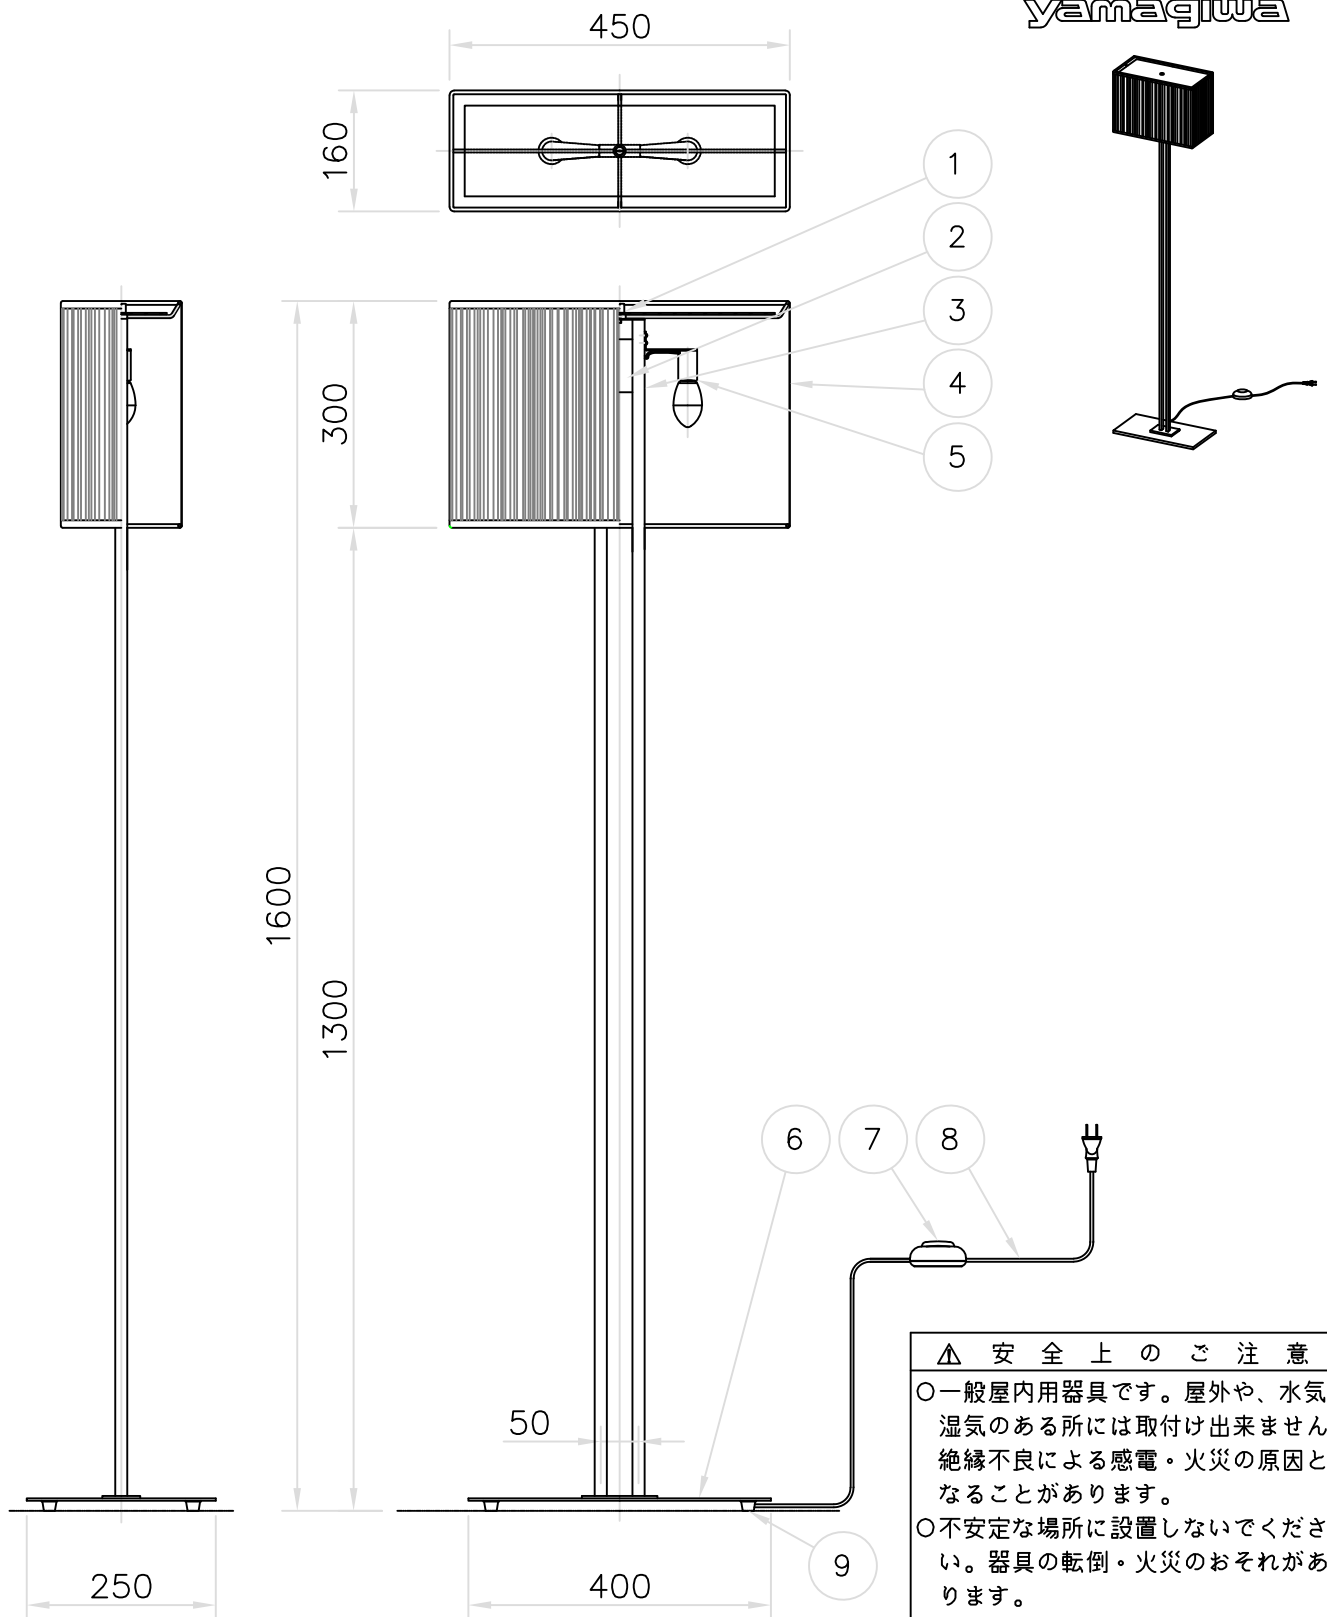

200515

△ 安全上のご注意

- 一般屋内用器具です。屋外や、水気、湿気のある所には取付け出来ません。絶縁不良による感電・火災の原因となることがあります。
- 不安定な場所に設置しないでください。器具の転倒・火災のおそれがあります。
- カーテン・紙等の可燃物や揮発物に近づけて設置しないでください。火災のおそれがあります。

9	クッション	ポリウレタン	4	黒色	
8	コード	塩化ビニール	1	黒色 器具外1.5m プラグ付	
7	フットスイッチ	ABS	1	黒色	器具タイプ
6	ベース	SPC	1	シルバー色塗装	
5	ソケット	磁器	2	E17	
4	セード	布/樹脂	1	外：白色ブリーツ 内：ファブリック白色	
3	支柱	ST016	2	シルバー色塗装	適合 LDA8L-G-E17 (同梱)
2	本体	SPC	1	シルバー色塗装	ランプ E17 LDA8 WX2
1	ローレットナット	BsBM	1	白色メラミン塗装	色種
品番	品名	材質	数量	摘要	
第三角法	作図	開発部	単位	mm	尺度
					質量 5.6 kg
				カタログ番号	324S7474W 型番 04MK-03B6-2W