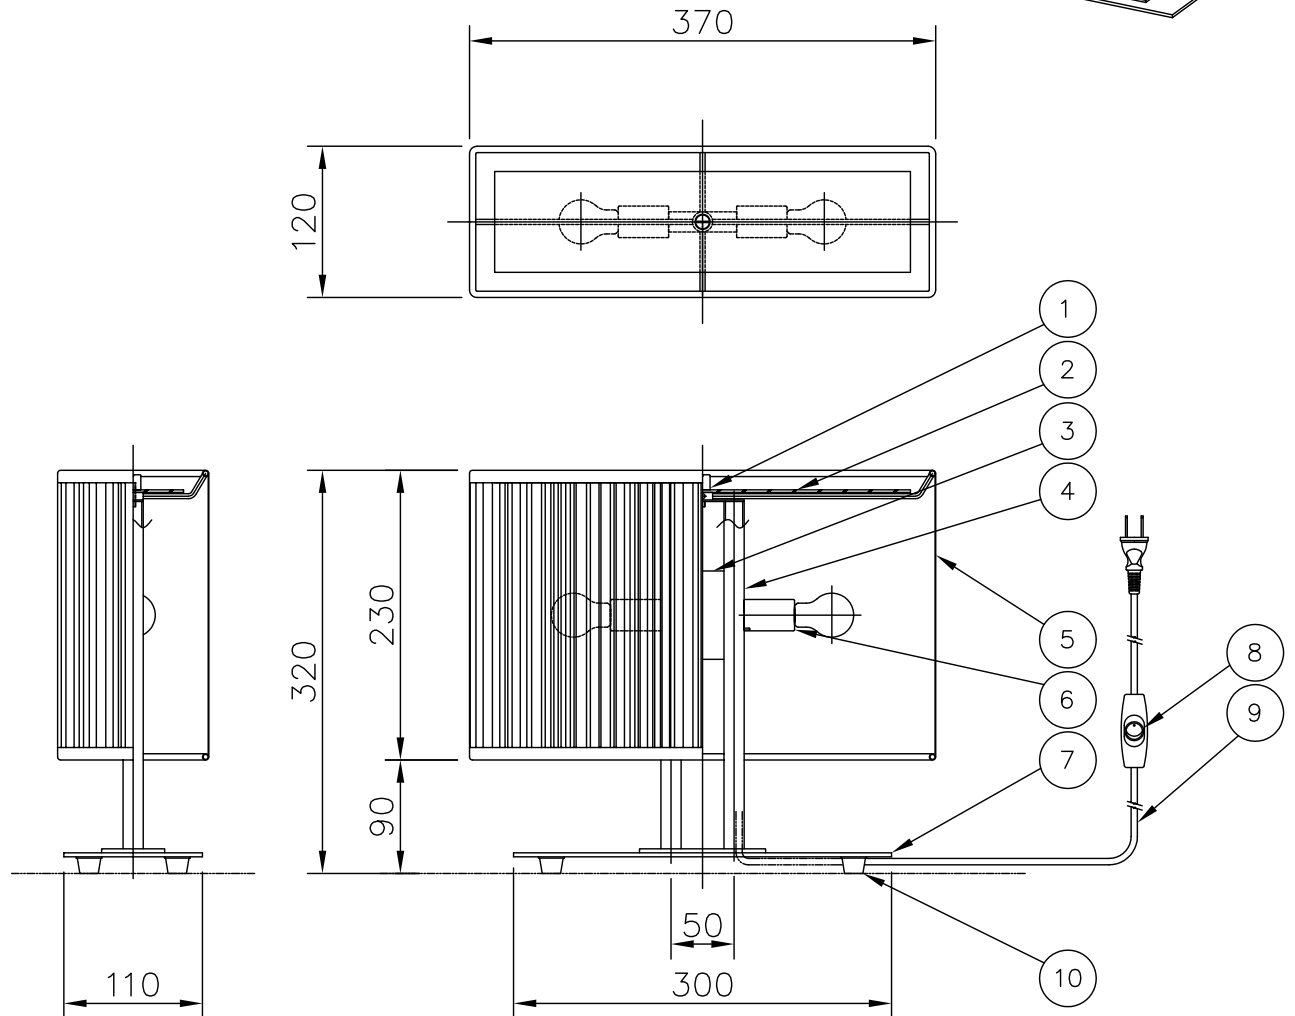

170617

その他適合光源（別売）

蛍光灯光源	インバータ内蔵コンパクト蛍光灯ランプ EFD15/10-E17×2
LED光源	電球形LEDランプ LDA6タイプ-E17×2

※電球形LEDランプは製造メーカーによって発光部の位置、光イメージは変化します。
また、極端に形状の違うランプや、器具に干渉するランプは使用しないでください。
ご使用にあたっては電球形LEDランプの取扱説明書や注意に従ってください。
調光の対応も電球形LEDランプ取扱説明書や注意に従ってください。

△ 安全上のご注意

- 一般室内用器具です。屋外や、水気、湿気のある所には取付け出来ません。絶縁不良による感電・火災の原因となることがあります。
- 不安定な場所に設置しないでください。器具の転倒、火災のおそれがあります。
- カーテン、壁紙等の可燃物や揮発物に近づけて設置しないでください。火災のおそれがあります。

10	クッション	ポリウレタン	4	黒色						
9	コード	塩化ビニール	1	クリア	器具外1.5m	プラグ付				
8	中間スイッチ	ポリカーボネート	1	クリア						
7	ベース	SPC	1	シルバー色塗装						
6	ソケット	磁器	2	E17						
5	セード	布/樹脂	1	外：シルバー色ブリーツ	内：ファブリック白色					
4	支柱	ST016	2	シルバー色塗装						
3	本体	SPC	1	シルバー色塗装						
2	上面カバー	アクリル	1	乳半色						
1	ローレットナット	BsBM	1	白色メラミン塗装						
品番	品名	材質	数量	摘要						
第三角法	作図	開発部	単位	mm	尺度	—	質量	2.2 kg		
							カテゴリー番号	324 S7247S	型番	04SF-07B5-2S