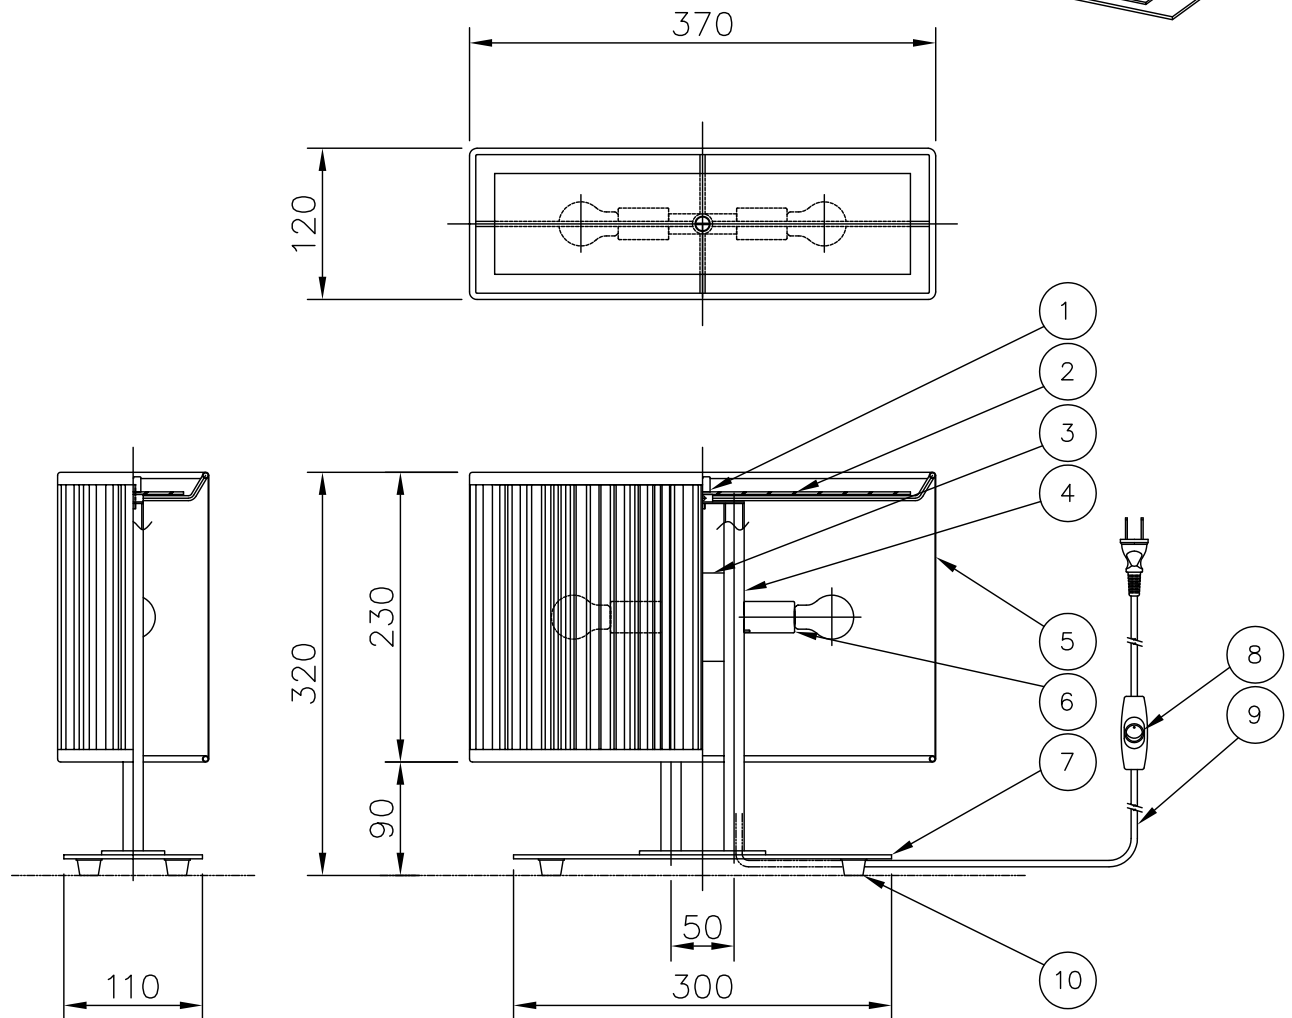

170617

その他適合光源（別売）

蛍光灯光源	インバータ内蔵コンパクト蛍光灯ランプ EFD15/10-E17×2
LED光源	電球形LEDランプ LDA6タイプ-E17×2

※電球形LEDランプは製造メーカーによって発光部の位置、光イメージは変化します。
また、極端に形状の違うランプや、器具に干渉するランプは使用しないでください。
ご使用にあたっては電球形LEDランプの取扱説明書や注意に従ってください。
調光の対応も電球形LEDランプ取扱説明書や注意に従ってください。

△ 安全上のご注意

- 一般室内用器具です。屋外や、水気、湿気のある所には取付け出来ません。絶縁不良による感電・火災の原因となることがあります。
- 不安定な場所に設置しないでください。器具の転倒、火災のおそれがあります。
- カーテン、壁紙等の可燃物や揮発物に近づけて設置しないでください。火災のおそれがあります。

10	クッション	ポリウレタン	4	黒色					
9	コード	塩化ビニール	1	クリア	器具外1.5m	プラグ付			
8	中間スイッチ	ポリカーボネート	1	クリア					
7	ベース	SPC	1	シルバー色塗装					
6	ソケット	磁器	2	E17					
5	セード	布/樹脂	1	外：白色プリーツ	内：ファブリック白色				
4	支柱	ST016	2	シルバー色塗装					
3	本体	SPC	1	シルバー色塗装					
2	上面カバー	アクリル	1	乳半色					
1	ローレットナット	BsBM	1	白色メラミン塗装					
品番	品名	材質	数量	摘要					
第三角法	作図	開発部	単位	mm	尺度	—	質量	2.2 kg	カテゴリー番号
									324 S7247W
									型番
									04SF-07B5-2W