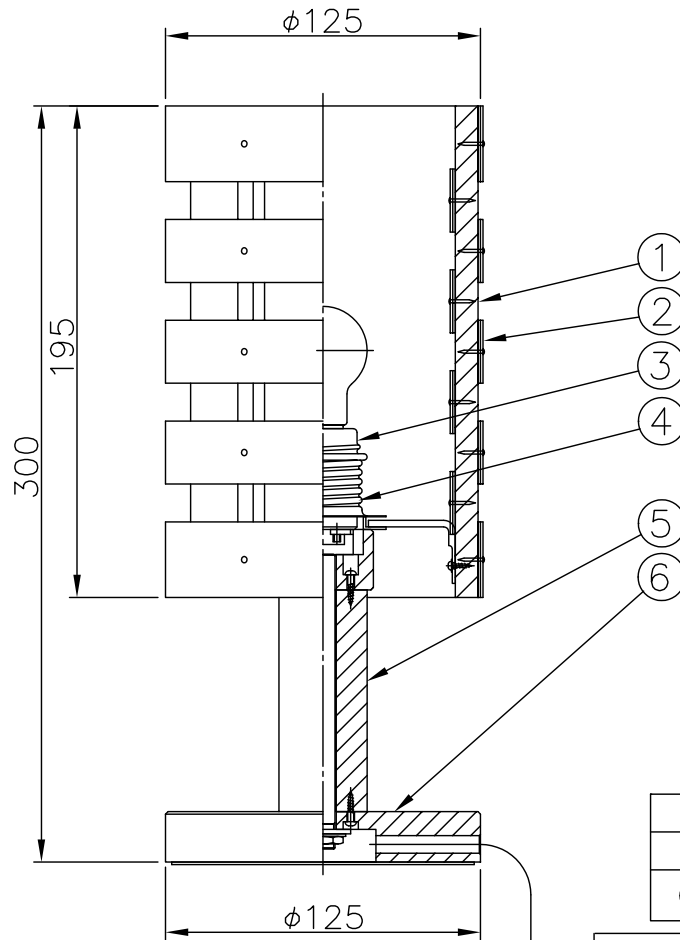

170426

170321

160317

010421

yamagiwa

メンテナンスパーツ

品番	型番
①②	888690241

△ 安全上のご注意

- 一般屋内用器具です。屋外や、水気、湿気のある所には取付け出来ません。絶縁不良による感電・火災の原因となることがあります。
- 不安定な場所に設置しないでください。器具の転倒・火災のおそれがあります。
- カーテン・紙等の可燃物や揮発物に近づけて設置しないでください。火災のおそれがあります。

9	中間スイッチ	ユリア	1	白色 300V 3A		
8	コード	塩化ビニール	1	白色 長さ2.0m		
7	プラグ	塩化ビニール	1	白色 125V 7A	器具	
6	ベース	木	1	クリアラッカー塗装	タイプ	
5	支柱	木	1	クリアラッカー塗装		
4	締付けリング	SPC	1	クロメート処理		
3	ネジ付ソケット	磁器	1	E17 300V 3A	適合	E17 100/110V PS35 ミニクリプトンランプ
2	セードカバー	パイン	1式	生地	ランプ	ホワイト(同梱) 60W形54WX1
1	セード枠	木	1組	クリアラッカー塗装	色種	
品番	品名	材質	数量	摘要	カタログ	
					番号	323S2746
第三角法	作図	開発部	単位	mm	尺度	質量
						0.5 kg
					型番	69SF-06K6-10