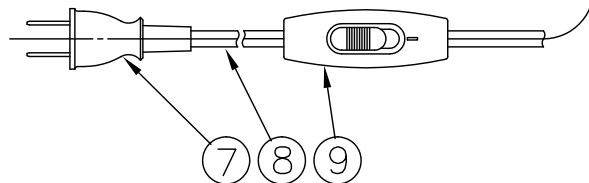

170426

170321

160317

010421

yamagiwa

メンテナンスパーツ

品番	型番
①②	888690241

△ 安全上のご注意

- 一般屋内用器具です。屋外や、水気、湿気のある所には取付け出来ません。絶縁不良による感電・火災の原因となることがあります。
- 不安定な場所に設置しないでください。器具の転倒・火災のおそれがあります。
- カーテン・紙等の可燃物や揮発物に近づけて設置しないでください。火災のおそれがあります。

9	中間スイッチ	ユリア	1	白色 300V 3A		
8	コード	塩化ビニール	1	白色 長さ2.0m		
7	プラグ	塩化ビニール	1	白色 125V 7A	器具	
6	ベース	木	1	クリアラッカー塗装	タイプ	
5	支柱	木	1	クリアラッカー塗装		
4	締付けリング	SPC	1	クロメート処理		
3	ネジ付ソケット	磁器	1	E17 300V 3A	適合	E17 100/110V PS35 ミニクリプトンランプ
2	セードカバー	パイン	1式	生地	ランプ	ホワイト(同梱) 60W形54WX1
1	セード枠	木	1組	クリアラッカー塗装	色種	
品番	品名	材質	数量	摘要	カタログ	
					番号	323S2746
第三角法	作図	開発部	単位	mm	尺度	質量
						0.5 kg
					型番	69SF-06K6-10