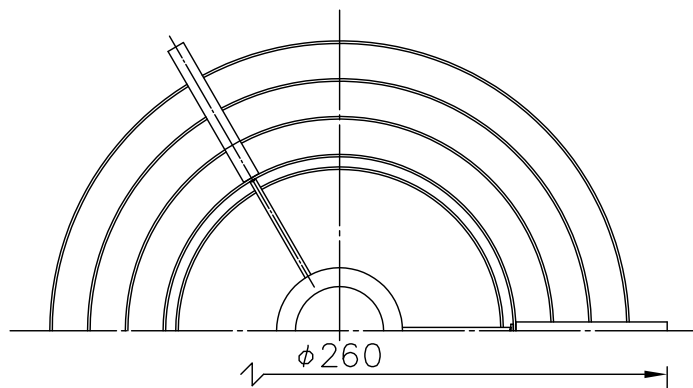

170426

170321

160317

030225

yamagiwa

メンテナンスパーツ

品番	型番
①②	888690250

△ 安全上のご注意

- 一般屋内用器具です。屋外や、水気、湿気のある所には取付け出来ません。絶縁不良による感電・火災の原因となることがあります。
- 不安定な場所に設置しないでください。器具の転倒・火災のおそれがあります。
- カーテン・紙等の可燃物や揮発物に近づけて設置しないでください。火災のおそれがあります。

9	中間スイッチ	ユリア	1	白色 300V 3A				
8	コード	塩化ビニール	1	白色 長さ2.0m				
7	プラグ	塩化ビニール	1	白色 125V 7A				
6	ベース	木	1	クリアラッカー塗装	器具			
5	支柱	木	1	クリアラッカー塗装	タイプ			
4	締付けリング	SPC	1	クロメート処理				
3	ネジ付ソケット	磁器	1	E17 300V 3A	適合	E17 100/110V PS35 ミニクリプトンランプ		
2	セードカバー	パイン	1式	生地	ランプ	ホワイト(同梱)	60W形54WX1	
1	セード枠	木	1組	クリアラッカー塗装	色種			
品番	品名	材質	数量	摘要	カタログ			
					番号	323S2904	型番	69SF-08K0-A0
第三角法	作図	開発部	単位	mm	尺度	質量	0.5 kg	