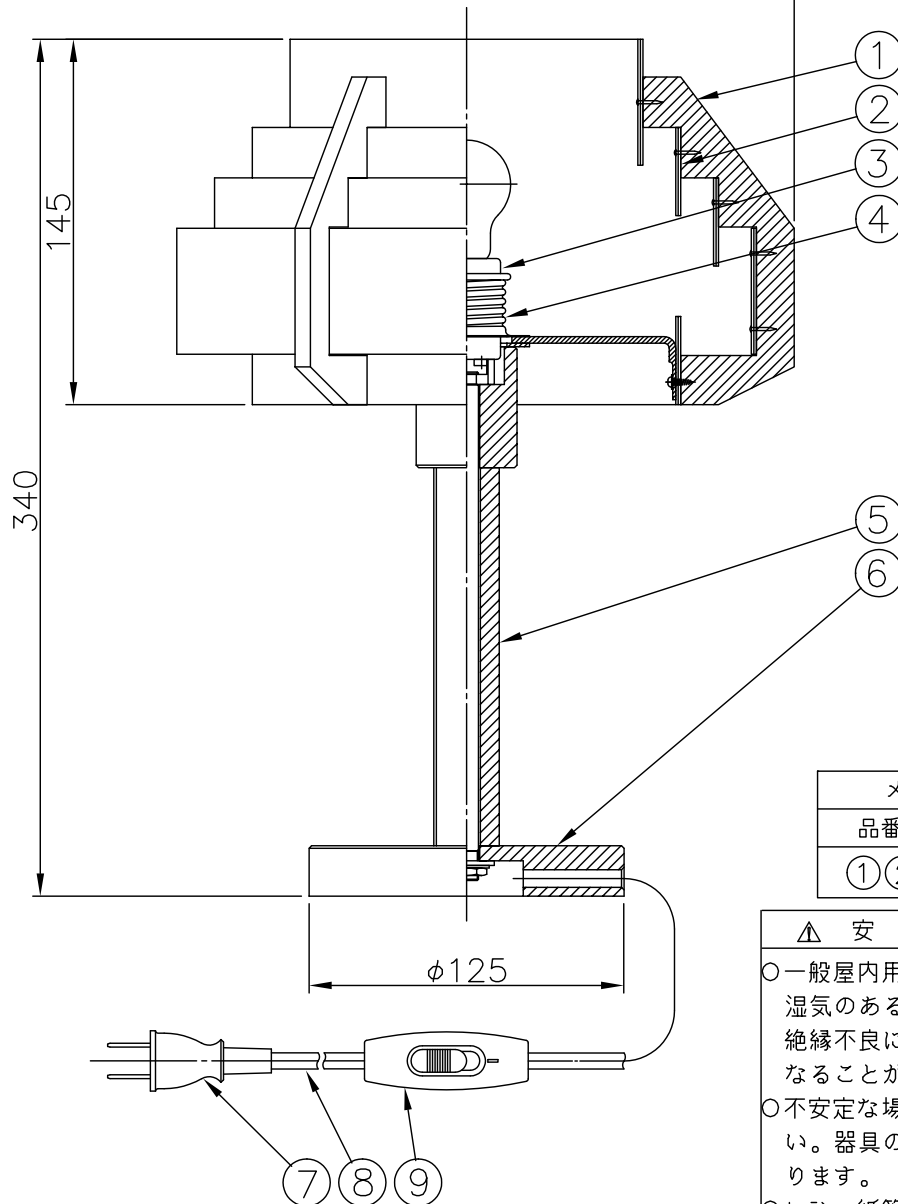

170426

170321

160317

030225

yamagiwa

メンテナンスパーツ

品番	型番
①②	888690250

△ 安全上のご注意

- 一般屋内用器具です。屋外や、水気、湿気のある所には取付け出来ません。絶縁不良による感電・火災の原因となることがあります。
- 不安定な場所に設置しないでください。器具の転倒・火災のおそれがあります。
- カーテン・紙等の可燃物や揮発物に近づけて設置しないでください。火災のおそれがあります。

9	中間スイッチ	ユリア	1	白色 300V 3A				
8	コード	塩化ビニール	1	白色 長さ2.0m				
7	プラグ	塩化ビニール	1	白色 125V 7A				
6	ベース	木	1	クリアラッカー塗装	器具			
5	支柱	木	1	クリアラッカー塗装	タイプ			
4	締付けリング	SPC	1	クロメート処理				
3	ネジ付ソケット	磁器	1	E17 300V 3A	適合	E17 100/110V PS35 ミニクリプトンランプ		
2	セードカバー	パイン	1式	生地	ランプ	ホワイト(同梱)	60W形54WX1	
1	セード枠	木	1組	クリアラッカー塗装	色種			
品番	品名	材質	数量	摘要	カタログ			
					番号	323S2904	型番	69SF-08K0-A0
第三角法	作図	開発部	単位	mm	尺度	質量	0.5 kg	