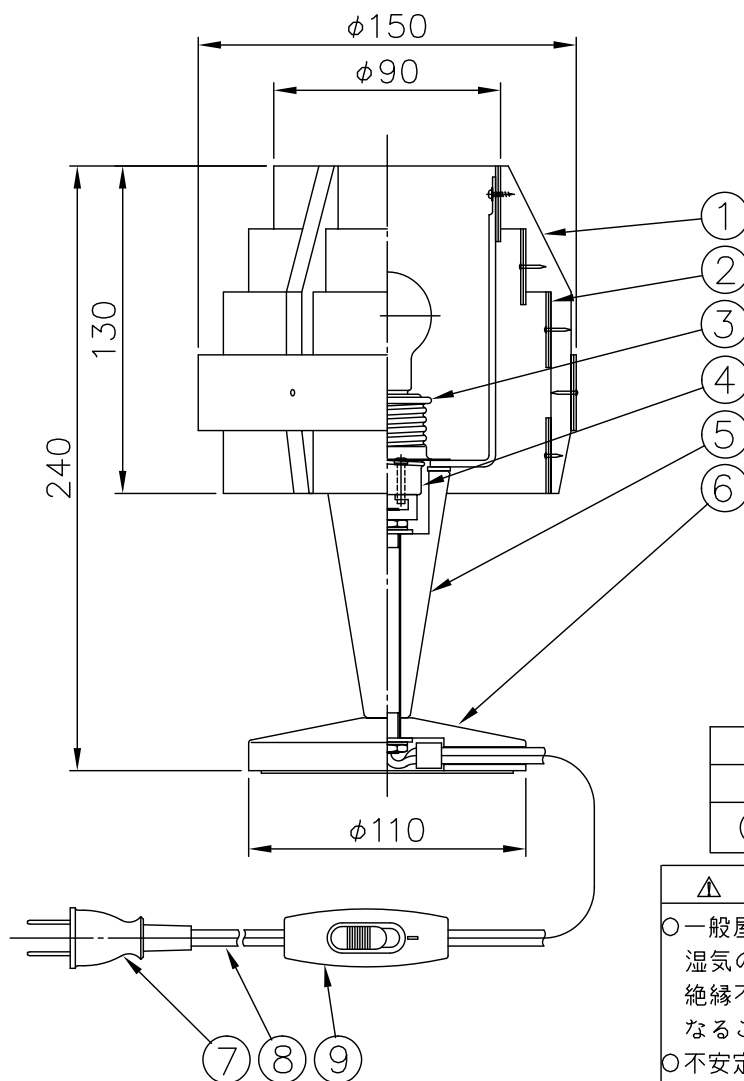

170426

170321

160317

120328

yamagiwa

メンテナンスパーツ

品番	型番
①②	888690262

△ 安全上のご注意

- 一般屋内用器具です。屋外や、水気、湿気のある所には取付け出来ません。絶縁不良による感電・火災の原因となることがあります。
- 不安定な場所に設置しないでください。器具の転倒・火災のおそれがあります。
- カーテン・紙等の可燃物や揮発物に近づけて設置しないでください。火災のおそれがあります。

9	中間スイッチ	ユリア	1	黒色 300V 3A							
8	コード	塩化ビニール	1	黒色 長さ2.0m							
7	プラグ	塩化ビニール	1	黒色 125V 7A							
6	ベース	木	1	茶色ラッカー塗装	器具 タイプ						
5	支柱	木	1	茶色ラッカー塗装							
4	ネジ付ソケット	磁器	1	E17 300V 3A							
3	締付けリング	SPC	1	クロメート処理	適合	E17 100/110V PS35 ミニクリプトンランプ ホワイト(同梱) 60W形54WX1					
2	セードカバー	パイン	1式	茶色ラッカー塗装	ランプ						
1	セード枠	木	1組	茶色ラッカー塗装	色種						
品番	品名	材質	数量	摘要							
第三角法	作図	開発部	単位	mm	尺度	質量	0.4 kg	カタログ 番号	323S2517H	型番	69SK-01K7-1H