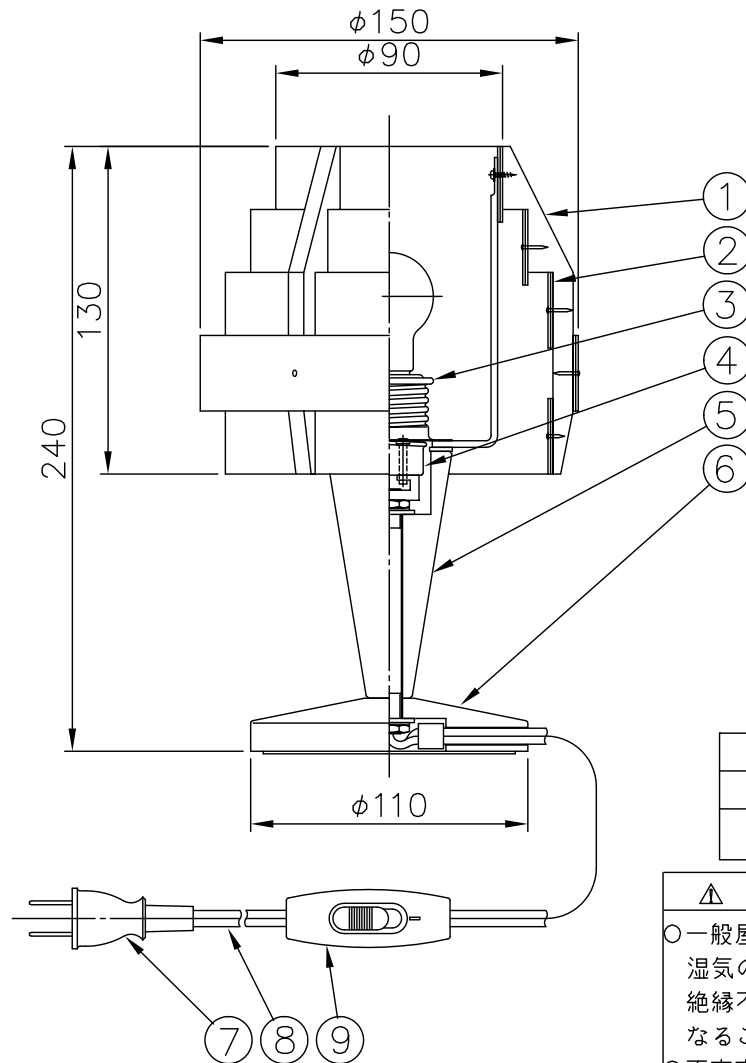

170426

170321

160317

010421

yamagiwa

メンテナンスパーツ

品番	型番
①②	888690173

△ 安全上のご注意

- 一般屋内用器具です。屋外や、水気、湿気のある所には取付け出来ません。絶縁不良による感電・火災の原因となることがあります。
- 不安定な場所に設置しないでください。器具の転倒・火災のおそれがあります。
- カーテン・紙等の可燃物や揮発物に近づけて設置しないでください。火災のおそれがあります。

9	中間スイッチ	ユリア	1	白色 300V 3A					
8	コード	塩化ビニール	1	白色 長さ2.0m					
7	プラグ	塩化ビニール	1	白色 125V 7A					
6	ベース	木	1	クリアラッカー塗装	器具				
5	支柱	木	1	クリアラッカー塗装	タイプ				
4	ネジ付ソケット	磁器	1	E17 300V 3A					
3	締付けリング	SPC	1	クロメート処理	適合	E17 100/110V PS35 ミニクリプトンランプ			
2	セードカバー	パイン	1式	生地	ランプ	ホワイト(同梱)	60W形54WX1		
1	セード枠	木	1組	クリアラッカー塗装	色種				
品番	品名	材質	数量	摘要	カタログ	323S2517	型番	69SK-01K7-10	
第三角法	作図	開発部	単位	mm	尺度	質量	0.4 kg		