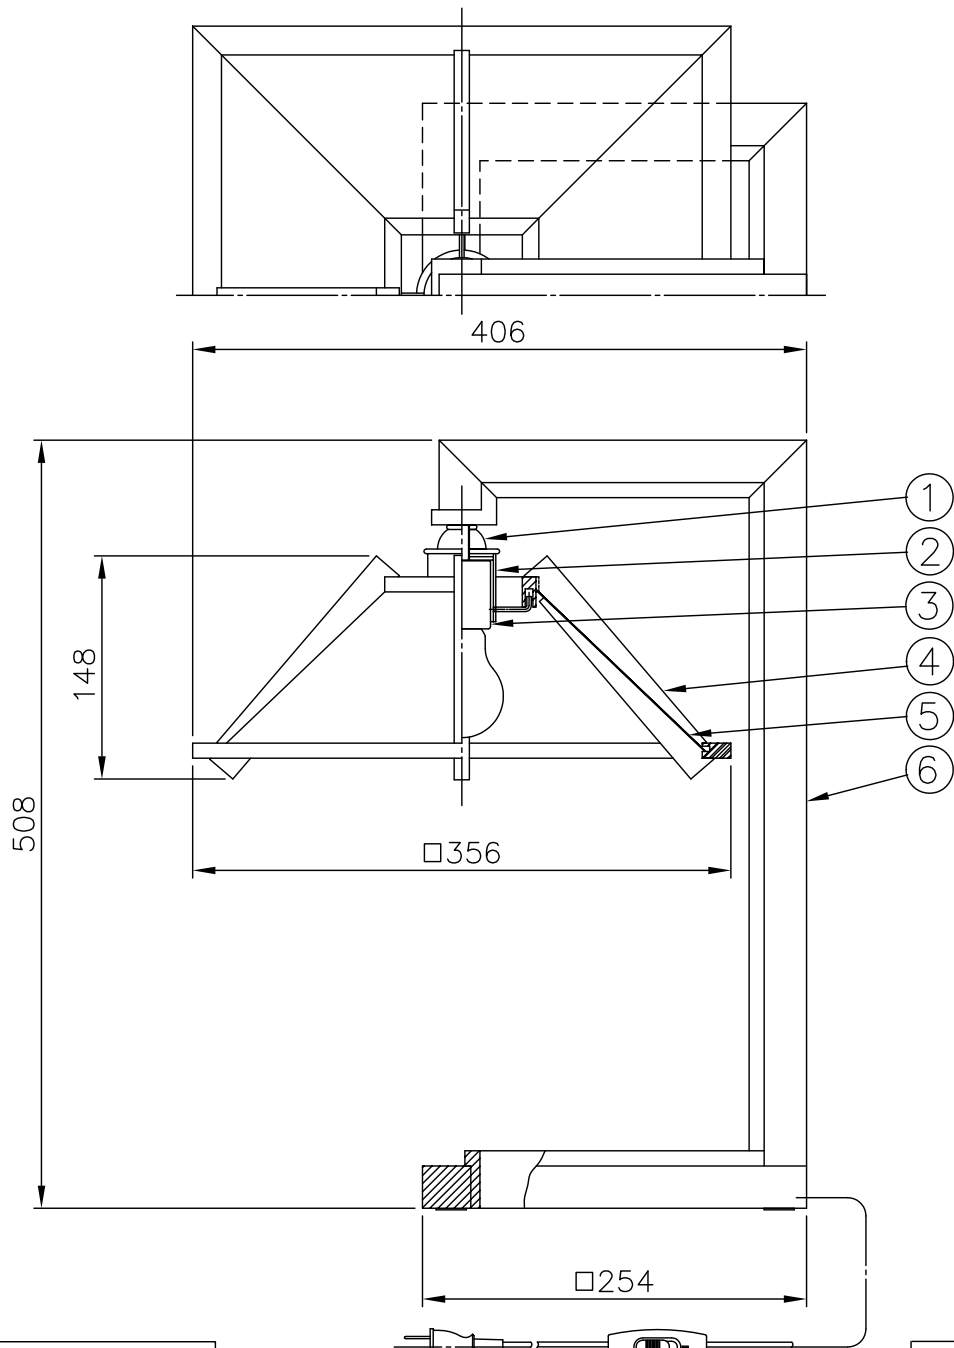

140610 160317 170426

適合光源 (別売)

蛍光灯光源	電球形蛍光灯ランプ EFD15 X 1
LED光源	電球形LEDランプ LDA11タイプ X 1

※ランプは種類によって、発光部の位置、光イメージは変化します。  
また、極端に形状の違うランプや、器具に干渉するランプは使用しないでください。  
ご使用にあたってはランプの取扱説明書や注意に従ってください。  
調光の対応もランプの取扱説明書や注意に従ってください。

△ 安全上のご注意

- 一般屋内用器具です。屋外や、水気、湿気のある所には取付け出来ません。絶縁不良による感電・火災の原因となることがあります。
- 不安定な場所に設置しないでください。器具の転倒・火災のおそれがあります。
- カン・紙等の可燃物や揮発物に近づけて設置しないでください。火災のおそれがあります。

9	中間スイッチ	ユリア	1	黒色 300V 3A				
8	コード	塩化ビニール	1	黒色 長さ2.5m				
7	プラグ	塩化ビニール	1	黒色 125V 7A				
6	本体	ウォールナット	1	クリアマット塗装	器具			
5	セードカバー	アクリル	1組	乳白色(和紙調)	タイプ			
4	セード枠	ウォールナット	1式	クリアマット塗装				
3	ソケット	磁器	1	E26 300V 6A	適合	E26	ロケソケットセーバー ホワイト(同梱)	
2	ソケットカバー	BsT	1	クリアメラミン塗装	光源		45 WX1	
1	化粧金具	BsBM	1式	クリアメラミン塗装	色種			
品番	品名	材質	数量	摘要	カタログ	322S7313	型番	69SF-16K2-10
第三角法	作図	開発部	単位	mm	尺度	質量	1.9 kg	