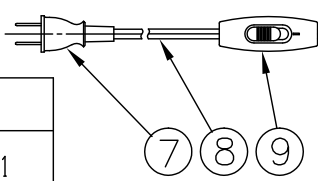

140610 160317 170426

適合光源 (別売)

蛍光灯光源	電球形蛍光灯ランプ EFD15 X 1
LED光源	電球形LEDランプ LDA11タイプ X 1

※ランプは種類によって、発光部の位置、光イメージは変化します。  
また、極端に形状の違うランプや、器具に干渉するランプは使用しないでください。  
ご使用にあたってはランプの取扱説明書や注意に従ってください。  
調光の対応もランプの取扱説明書や注意に従ってください。

△ 安全上のご注意

- 一般屋内用器具です。屋外や、水気、湿気のある所には取付け出来ません。絶縁不良による感電・火災の原因となることがあります。
- 不安定な場所に設置しないでください。器具の転倒・火災のおそれがあります。
- カン・紙等の可燃物や揮発物に近づけて設置しないでください。火災のおそれがあります。

9	中間スイッチ	ユリア	1	黒色 300V 3A				
8	コード	塩化ビニール	1	黒色 長さ2.5m				
7	プラグ	塩化ビニール	1	黒色 125V 7A				
6	本体	ウォールナット	1	クリアマット塗装	器具			
5	セードカバー	アクリル	1組	乳白色(和紙調)	タイプ			
4	セード枠	ウォールナット	1式	クリアマット塗装				
3	ソケット	磁器	1	E26 300V 6A	適合	E26	ロケソケットセーバー ホワイト(同梱)	
2	ソケットカバー	BsT	1	クリアメラミン塗装	光源		45 WX1	
1	化粧金具	BsBM	1式	クリアメラミン塗装	色種			
品番	品名	材質	数量	摘要	カタログ	322S7313	型番	69SF-16K2-10
第三角法	作図	開発部	単位	mm	尺度	質量	1.9 kg	