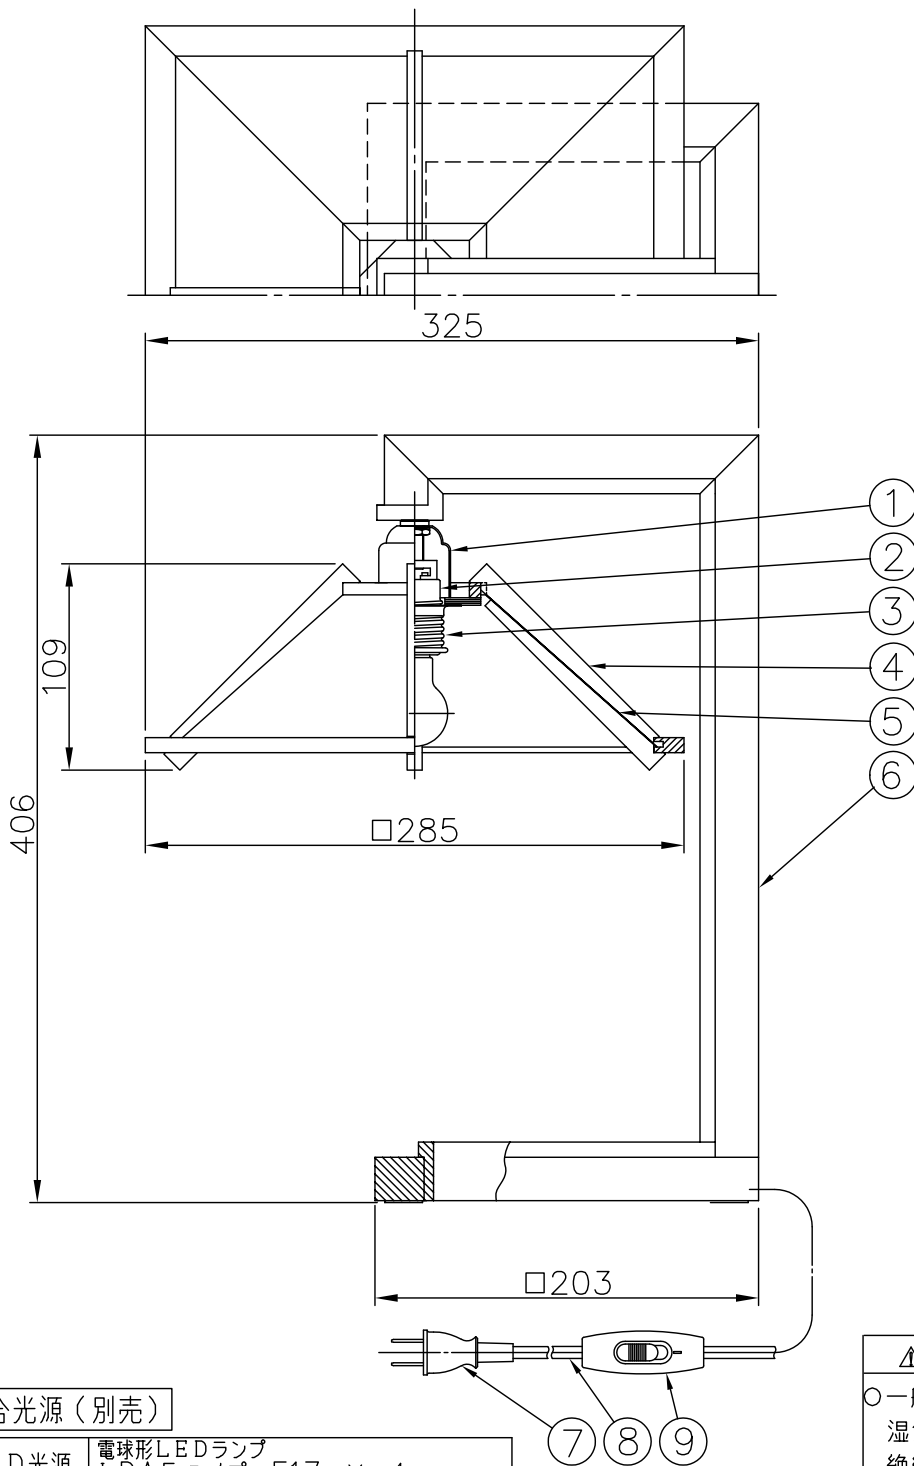

170419

適合光源 (別売)

LED光源 電球形LEDランプ LDA5タイプ-E17 x 1

※ランプは種類によって、発光部の位置、光イメージは変化します。
また、極端に形状の違うランプや、器具に干渉するランプは使用しないでください。
ご使用にあたってはランプの取扱説明書や注意に従ってください。
調光の対応もランプの取扱説明書や注意に従ってください。

▲ 安全上のご注意	
○一般屋内用器具です。屋外や、水気、湿気のある所には取付け出来ません。絶縁不良による感電・火災の原因となることがあります。	
○不安定な場所に設置しないでください。器具の転倒・火災のおそれがあります。	
○カーテン・紙等の可燃物や揮発物に近づけて設置しないでください。火災のおそれがあります。	
器具タイプ	
適合光源	E17 100/110V PS35 ミニクリプトンランプ ホワイト(同梱) 60W形54W WX1
色種	
カタログ番号	322S7394
型番	69SF-25K1-10

9	中間スイッチ	コリア	1	黒色 300V 3A
8	コード	塩化ビニール	1	黒色 長さ2.5m
7	プラグ	塩化ビニール	1	黒色 125V 7A
6	本体	クリ	1	黒色ラッカー塗装
5	セードカバー	アクリル	1組	乳白色(和紙調)
4	セード枠	クリ	1式	黒色ラッカー塗装
3	締付けリング	SPC	1	クロメート処理
2	ネジ付ソケット	磁器	1	E17 300V 3A
1	ソケットカバー	BsP	1	クリアメラミン塗装
品番	品名	材質	数量	摘要
第三角法	作図	開発部	単位	mm
				尺度
				質量
				1.0 kg