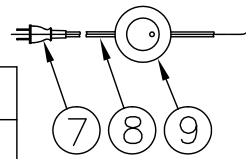

適合光源 (別売)

蛍光灯光源	電球形蛍光灯ランプ EFA15 X 1
LED光源	電球形LEDランプ LDA11タイプ X 1

※ランプは種類によって、発光部の位置、光イメージは変化します。
また、極端に形状の違うランプや、器具に干渉するランプは使用しないでください。
ご使用にあたってはランプの取扱説明書や注意に従ってください。
調光の対応もランプの取扱説明書や注意に従ってください。

△ 安全上のご注意

- ○一般屋内用器具です。屋外や、水気、湿気のある所には取付け出来ません。絶縁不良による感電・火災の原因となることがあります。
- ○不安定な場所に設置しないでください。器具の転倒・火災のおそれがあります。
- ○カーテン・紙等の可燃物や揮発物に近づけて設置しないでください。火災のおそれがあります。

9	フットスイッチ	ABS	1	黒色 125V 3A			
8	コード	塩化ビニール	1	黒色 長さ2.5m			
7	プラグ	塩化ビニール	1	黒色 125V 7A			
6	本体	チェリーウッド	1	茶色ラッカー塗装	器具 タイプ		
5	セードカバー	アクリル	1組	乳白色(和紙調)			
4	セード枠	チェリーウッド	1式	茶色ラッカー塗装			
3	ソケット	磁器	1	E26 300V 6A		適合 光源	E26 ハロゲンカプセル型(同梱) 45 WX 1
2	ソケットカバー	BsT	1	クリアメラミン塗装	色種		
1	化粧金具	BsBM	1式	クリアメラミン塗装			
品番	品名	材質	数量	摘要		カタログ 番号	
第三角法	作図	開発部	単位	mm	尺度	質量	
						3.7 kg	
						322S7167	
						型番	
						69SA-07K6-10	

※本品の規格および外観は改良のため予告なしに変更する事がありますので、あらかじめご了承ください。