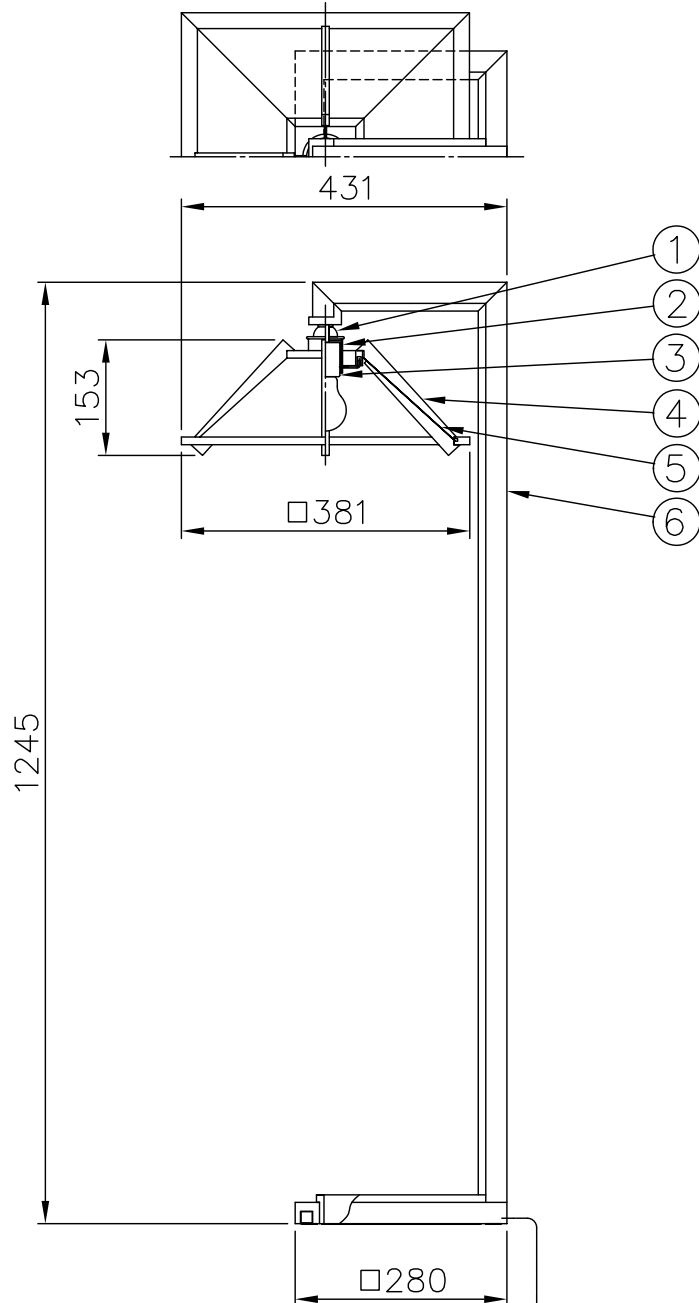

170426
160317
140610
120307

適合光源 (別売)

蛍光灯光源	電球形蛍光灯ランプ EFA15 X 1
LED光源	電球形LEDランプ LDA11タイプ X 1

※ランプは種類によって、発光部の位置、光イメージは変化します。
また、極端に形状の違うランプや、器具に干渉するランプは使用しないでください。
ご使用にあたってはランプの取扱説明書や注意に従ってください。
調光の対応もランプの取扱説明書や注意に従ってください。

△ 安全上のご注意

- 一般屋内用器具です。屋外や、水気、湿気のある所には取付け出来ません。絶縁不良による感電・火災の原因となることがあります。
- 不安定な場所に設置しないでください。器具の転倒・火災のおそれがあります。
- カーテン・紙等の可燃物や揮発物に近づけて設置しないでください。火災のおそれがあります。

9	フットスイッチ	ABS	1	黒色 125V 3A		
8	コード	塩化ビニール	1	黒色 長さ2.5m		
7	プラグ	塩化ビニール	1	黒色 125V 7A		
6	本体	チェリーウッド	1	茶色ラッカー塗装	器具 タイプ	
5	セードカバー	アクリル	1組	乳白色(和紙調)		
4	セード枠	チェリーウッド	1式	茶色ラッカー塗装		
3	ソケット	磁器	1	E26 300V 6A		適合 光源
2	ソケットカバー	BsT	1	クリアメラミン塗装	色種	
1	化粧金具	BsBM	1式	クリアメラミン塗装		
品番	品名	材質	数量	摘要		カタログ 番号
第三角法	作図	開発部	単位	mm	尺度	質量
						3.7 kg
						322S7167
						型番
						69SA-07K6-10