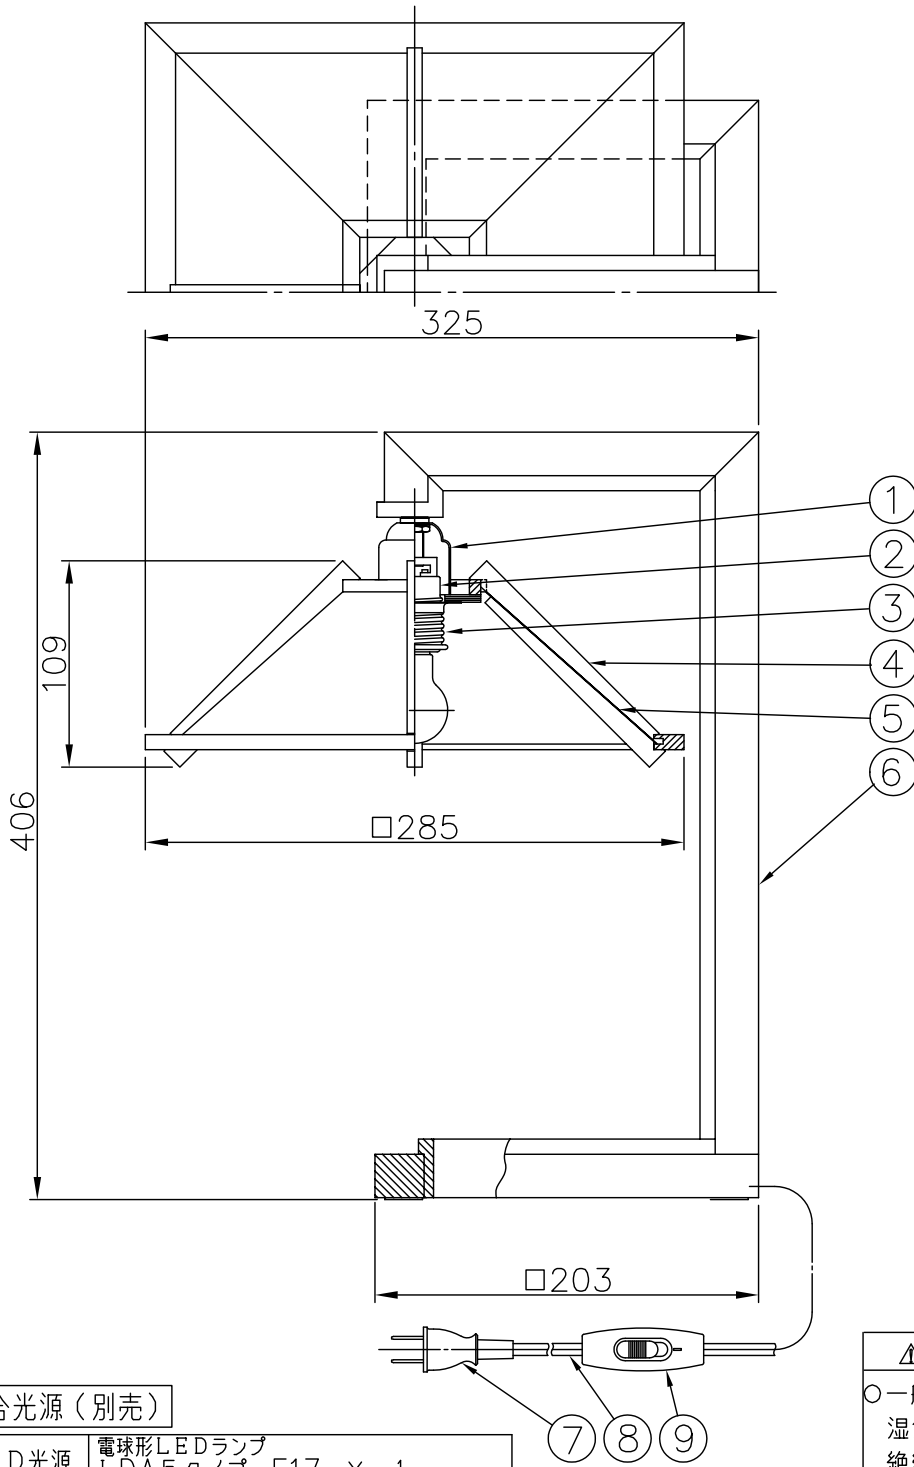

170426

170321

160317

010421

yamagiwa

## 適合光源(別売)

LED光源 電球形LEDランプ  
LDA5タイプ-E17 x 1

※ランプは種類によって、発光部の位置、光イメージは変化します。  
また、極端に形状の違うランプや、器具に干渉するランプは使用しないでください。  
ご使用にあたってはランプの取扱説明書や注意に従ってください。  
調光の対応もランプの取扱説明書や注意に従ってください。

## △ 安全上のご注意

- 一般屋内用器具です。屋外や、水気、湿気のある所には取付け出来ません。絶縁不良による感電・火災の原因となることがあります。
- 不安定な場所に設置しないでください。器具の転倒・火災のおそれがあります。
- カーテン・紙等の可燃物や揮発物に近づけて設置しないでください。火災のおそれがあります。

9	中間スイッチ	コリア	1	黒色 300V 3A		
8	コード	塩化ビニール	1	黒色 長さ2.5m		
7	プラグ	塩化ビニール	1	黒色 125V 7A		
6	本体	チェリーウッド	1	茶色ラッカー塗装	器具 タイプ	
5	セードカバー	アクリル	1組	乳白色(和紙調)		
4	セード枠	チェリーウッド	1式	茶色ラッカー塗装		
3	締付けリング	SPC	1	クロメート処理		
2	ネジ付ソケット	磁器	1	E17 300V 3A	適合 光源	E17 100/110V PS35 ミニクリプトンランプ ホワイト(同梱) 60W形54W WX1
1	ソケットカバー	BsP	1	クリアメラミン塗装	色種	
品番	品名	材質	数量	摘要		カタログ 番号
第三角法	作図	開発部	単位	mm	尺度	質量
						1.0 kg
						322S2527
						型番
						69SF-03K4-10