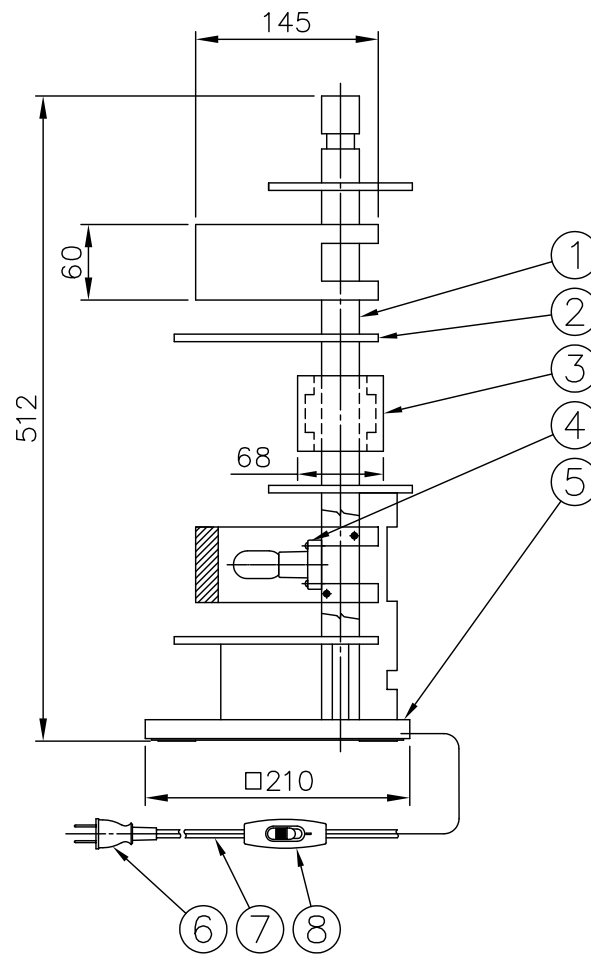

210426

200915

170426

151109

yamagiwa

△ 安全上のご注意

- 一般屋内用器具です。屋外や、水気、湿気のある所には取付け出来ません。絶縁不良による感電・火災の原因となることがあります。
- 不安定な場所に設置しないでください。器具の転倒・火災のおそれがあります。
- カーペット・紙等の可燃物や揮発物に近づけて設置しないでください。火災のおそれがあります。
- 天然素材を使用しているため木目や色が多少異なることがあります。
- セードが支柱に取付づらい場合は位置を変えると取付やすくなる場合があります。

8	中間スイッチ	ユリア	1	黒色 300V 3A		
7	コード	塩化ビニール	1	黒色 長さ2.3m	器具 タイプ	
6	プラグ	塩化ビニール	1	黒色 125V 7A		
5	ベース	クリ	1	黒色ラッカー塗装		
4	ソケット	磁器	3	E12 250V 1A		
3	セード(B)	クリ	3	黒色ラッカー塗装	適合	E12 110V 小丸電球タイプクリア (同梱)
2	セード(A)	クリ	4	黒色ラッカー塗装	光源	10 WX 3
1	支柱	クリ	1式	黒色ラッカー塗装	色種	
品番	品名	材質	数量	摘要		
第三角法	作図	開発部	単位	mm	尺度	質量 2.3 kg
					カタログ 番号	322S7349
					型番	69SD-14K7-30