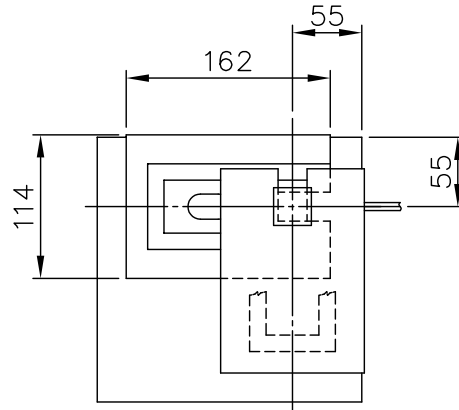

210426

200915

170426

151109

yamagiwa

△ 安全上のご注意

- 一般屋内用器具です。屋外や、水気、湿気のある所には取付け出来ません。絶縁不良による感電・火災の原因となることがあります。
- 不安定な場所に設置しないでください。器具の転倒・火災のおそれがあります。
- カーペット・紙等の可燃物や揮発物に近づけて設置しないでください。火災のおそれがあります。
- 天然素材を使用しているため木目や色が多少異なることがあります。
- セードが支柱に取付づらい場合は位置を変えると取付やすくなる場合があります。

8	中間スイッチ	ユリア	1	黒色 300V 3A		
7	コード	塩化ビニール	1	黒色 長さ2.3m	器具 タイプ	
6	プラグ	塩化ビニール	1	黒色 125V 7A		
5	ベース	クリ	1	黒色ラッカー塗装		
4	ソケット	磁器	3	E12 250V 1A		
3	セード(B)	クリ	3	黒色ラッカー塗装	適合	E12 110V 小丸電球タイプクリア (同梱)
2	セード(A)	クリ	4	黒色ラッカー塗装	光源	10 WX 3
1	支柱	クリ	1式	黒色ラッカー塗装	色種	
品番	品名	材質	数量	摘要		
第三角法	作図	開発部	単位	mm	尺度	質量 2.3 kg
					カタログ 番号	322S7349
					型番	69SD-14K7-30