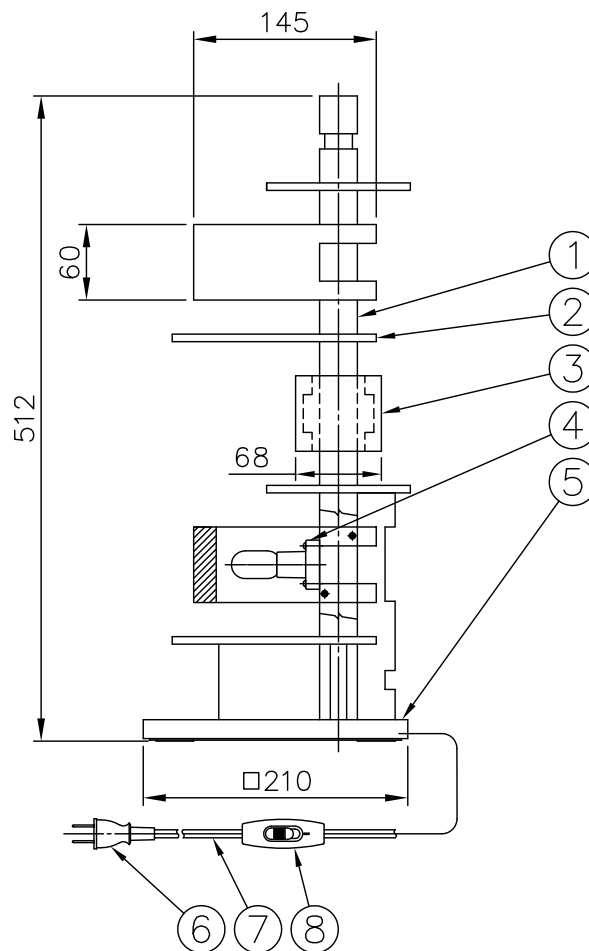

210426

200915

170426

140627

yamagiwa

△ 安全上のご注意

- 一般屋内用器具です。屋外や、水気、湿気のある所には取付け出来ません。絶縁不良による感電・火災の原因となることがあります。
- 不安定な場所に設置しないでください。器具の転倒・火災のおそれがあります。
- カーペット・紙等の可燃物や揮発物に近づけて設置しないでください。火災のおそれがあります。
- 天然素材を使用しているため木目や色が多少異なることがあります。
- セードが支柱に取付づらい場合は位置を変えると取付やすくなる場合があります。

8	中間スイッチ	ユリア	1	黒色 300V 3A		
7	コード	塩化ビニール	1	黒色 長さ2.3m	器具 タイプ	
6	プラグ	塩化ビニール	1	黒色 125V 7A		
5	ベース	ウォールナット	1	クリアマット塗装		
4	ソケット	磁器	3	E12 250V 1A		
3	セード(B)	ウォールナット	3	クリアマット塗装	適合	E12 110V 小丸電球タイプクリア (同梱)
2	セード(A)	ウォールナット	4	クリアマット塗装	光源	10 WX 3
1	支柱	ウォールナット	1式	クリアマット塗装	色種	
品番	品名	材質	数量	摘要		
第三角法	作図	開発部	単位	mm	尺度	質量 2.3 kg
					カタログ 番号	322S7317 型番 69SD-07K2-30