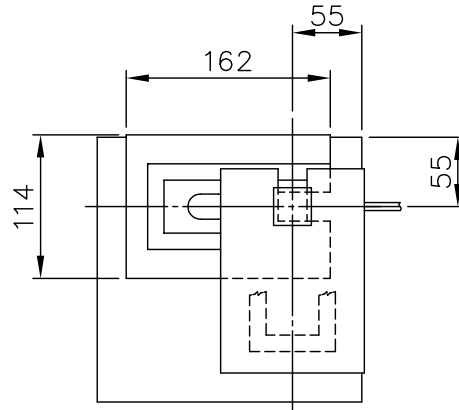

210426

200915

170426

140627

yamagiwa

△ 安全上のご注意

- 一般屋内用器具です。屋外や、水気、湿気のある所には取付け出来ません。絶縁不良による感電・火災の原因となることがあります。
- 不安定な場所に設置しないでください。器具の転倒・火災のおそれがあります。
- カーペット・紙等の可燃物や揮発物に近づけて設置しないでください。火災のおそれがあります。
- 天然素材を使用しているため木目や色が多少異なることがあります。
- セードが支柱に取付づらい場合は位置を変えると取付やすくなる場合があります。

8	中間スイッチ	ユリア	1	黒色 300V 3A		
7	コード	塩化ビニール	1	黒色 長さ2.3m	器具 タイプ	
6	プラグ	塩化ビニール	1	黒色 125V 7A		
5	ベース	ウォールナット	1	クリアマット塗装		
4	ソケット	磁器	3	E12 250V 1A		
3	セード(B)	ウォールナット	3	クリアマット塗装	適合	E12 110V 小丸電球タイプクリア (同梱)
2	セード(A)	ウォールナット	4	クリアマット塗装	光源	10 WX 3
1	支柱	ウォールナット	1式	クリアマット塗装	色種	
品番	品名	材質	数量	摘要		
第三角法	作図	開発部	単位	mm	尺度	質量 2.3 kg
					カタログ 番号	322S7317 型番 69SD-07K2-30