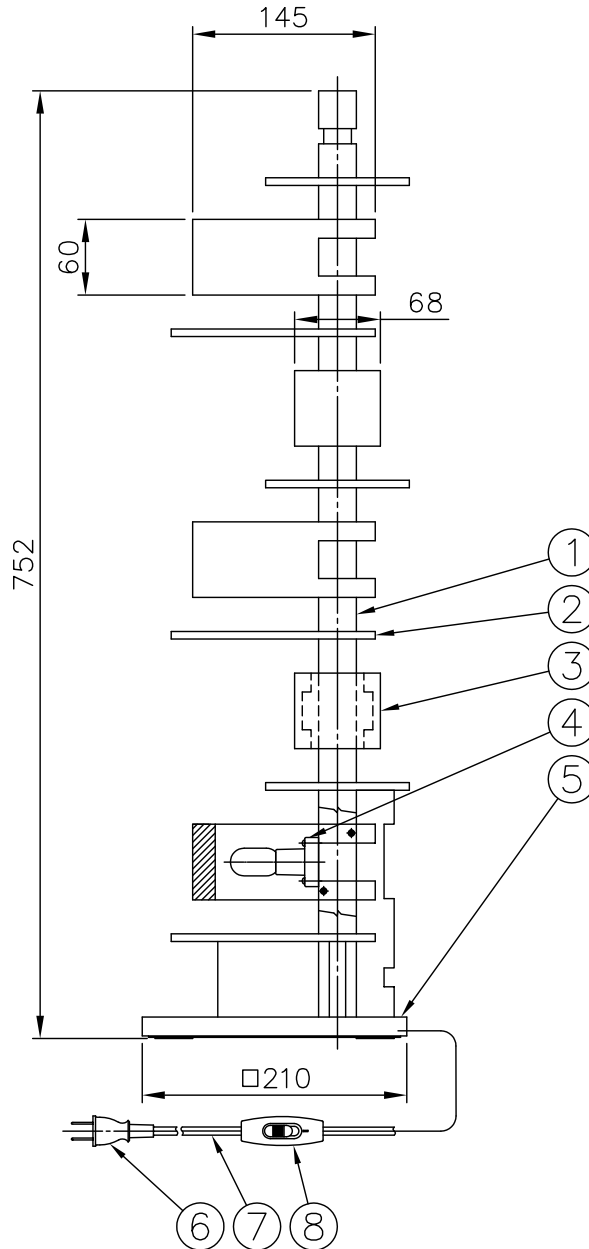

210426

200915

170426

140214

yamagiwa

△ 安全上のご注意

- 一般屋内用器具です。屋外や、水気、湿気のある所には取付け出来ません。絶縁不良による感電・火災の原因となることがあります。
- 不安定な場所に設置しないでください。器具の転倒・火災のおそれがあります。
- カーペット、紙等の可燃物や揮発物に近づけて設置しないでください。火災のおそれがあります。
- 天然素材を使用しているため木目や色が多少異なることがあります。
- セードが支柱に取付づらい場合は位置を変えると取付やすくなる場合があります。

8	中間スイッチ	ユリア	1	黒色 300V 3A			
7	コード	塩化ビニール	1	黒色 長さ2.3m	器具 タイプ		
6	プラグ	塩化ビニール	1	黒色 125V 7A			
5	ベース	ウォールナット	1	クリアマット塗装			
4	ソケット	磁器	5	E12 250V 1A			
3	セード(B)	ウォールナット	5	クリアマット塗装	適合 光源	E12 110V 小丸電球タイプクリア (同梱)	
2	セード(A)	ウォールナット	6	クリアマット塗装		10 WX 5	
1	支柱	ウォールナット	1式	クリアマット塗装	色種		
品番	品名	材質	数量	摘要		カタログ 番号	322S7265
第三角法	作図	開発部	単位	mm	尺度	質量	3.0 kg
						型番	69SD-04K0-50