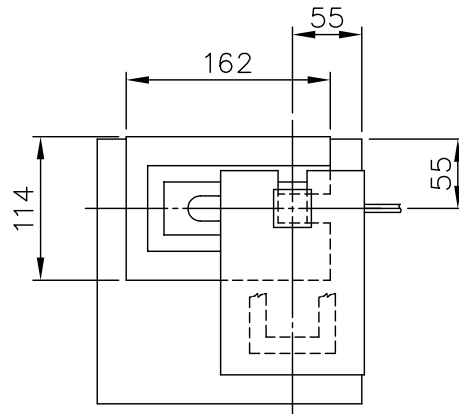

210426

200915

170426

140214

yamagiwa

△ 安全上のご注意

- 一般屋内用器具です。屋外や、水気、湿気のある所には取付け出来ません。絶縁不良による感電・火災の原因となることがあります。
- 不安定な場所に設置しないでください。器具の転倒・火災のおそれがあります。
- カーペット、紙等の可燃物や揮発物に近づけて設置しないでください。火災のおそれがあります。
- 天然素材を使用しているため木目や色が多少異なることがあります。
- セードが支柱に取付づらい場合は位置を変えると取付やすくなる場合があります。

8	中間スイッチ	ユリア	1	黒色 300V 3A			
7	コード	塩化ビニール	1	黒色 長さ2.3m	器具 タイプ		
6	プラグ	塩化ビニール	1	黒色 125V 7A			
5	ベース	ウォールナット	1	クリアマット塗装			
4	ソケット	磁器	5	E12 250V 1A			
3	セード(B)	ウォールナット	5	クリアマット塗装	適合 光源	E12 110V 小丸電球タイプクリア (同梱)	
2	セード(A)	ウォールナット	6	クリアマット塗装		10 WX 5	
1	支柱	ウォールナット	1式	クリアマット塗装	色種		
品番	品名	材質	数量	摘要		カタログ 番号	322S7265
第三角法	作図	開発部	単位	mm	尺度	質量	3.0 kg
						型番	69SD-04K0-50