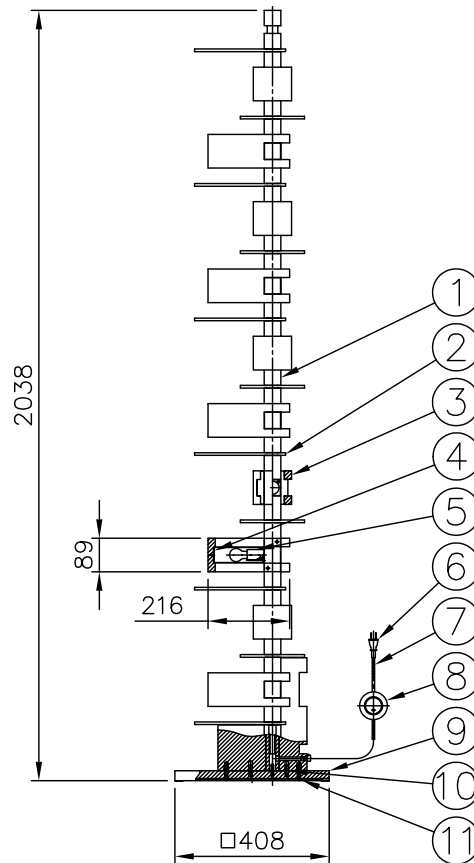

220519

210701

210426

151109

yamagiwa

適合光源（別売）

LED光源	電球形LEDランプ LDA5タイプ-E17 x 10
-------	-------------------------------

※ランプは種類によって、発光部の位置、光イメージは変化します。
また、極端に形状の違うランプや、器具に干渉するランプは使用しないでください。
ご使用にあたってはランプの取扱説明書や注意に従ってください。

11	取付ネジ	SWRM	4	銅古美 M6×40		
10	位置決め用ダボ	木	2	生地		
9	ベース	クリ	1	黒色ラッカー塗装		
8	フットスイッチ	ABS	1	黒色 125V 3A		
7	コード	塩化ビニール	1	黒色 長さ2.5m	器具	
6	プラグ	塩化ビニール	1	黒色 125V 7A	タイプ	
5	ソケット	磁器	10	E17 300V 3A		
4	遮熱板	SPC	10	黒色メラミン塗装		
3	セード(B)	クリ	10	黒色ラッカー塗装	適合	E17 100/110V PS35 ミニクリプトンランプ
2	セード(A)	クリ	11	黒色ラッカー塗装	光源	クリア（同梱） 25W形22 WX10
1	支柱	クリ	1	黒色ラッカー塗装	色種	
品番	品名	材質	数量	摘要		
第三角法	作図	開発部	単位	mm	尺度	質量
						16 kg
					カタログ番号	322S7347
					型番	69SF-22K1-00