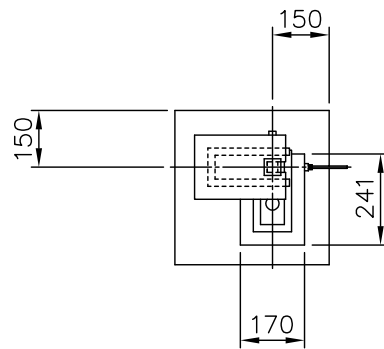

220519

210701

210426

151109

yamagiwa

適合光源（別売）

LED光源	電球形LEDランプ LDA5タイプ-E17 x 10
-------	-------------------------------

※ランプは種類によって、発光部の位置、光イメージは変化します。
また、極端に形状の違うランプや、器具に干渉するランプは使用しないでください。
ご使用にあたってはランプの取扱説明書や注意に従ってください。

11	取付ネジ	SWRM	4	銅古美 M6×40		
10	位置決め用ダボ	木	2	生地		
9	ベース	クリ	1	黒色ラッカー塗装		
8	フットスイッチ	ABS	1	黒色 125V 3A		
7	コード	塩化ビニール	1	黒色 長さ2.5m	器具	
6	プラグ	塩化ビニール	1	黒色 125V 7A	タイプ	
5	ソケット	磁器	10	E17 300V 3A		
4	遮熱板	SPC	10	黒色メラミン塗装		
3	セード(B)	クリ	10	黒色ラッカー塗装	適合	E17 100/110V PS35 ミニクリプトンランプ
2	セード(A)	クリ	11	黒色ラッカー塗装	光源	クリア（同梱） 25W形22 WX10
1	支柱	クリ	1	黒色ラッカー塗装	色種	
品番	品名	材質	数量	摘要		
第三角法	作図	開発部	単位	mm	尺度	質量
						16 kg
					カタログ番号	322S7347
					型番	69SF-22K1-00