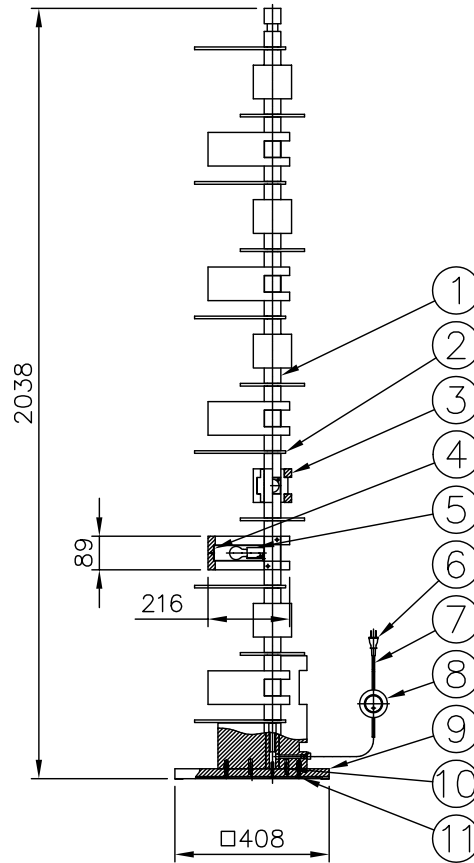

220519

210701

210426

140214

yamagiwa

適合光源（別売）

LED光源 電球形LEDランプ LDA5タイプ-E17 x 10

※ランプは種類によって、発光部の位置、光イメージは変化します。
また、極端に形状の違うランプや、器具に干渉するランプは使用しないでください。
ご使用にあたってはランプの取扱説明書や注意に従ってください。

11	取付ネジ	SWRM	4	銅古美 M6×40		
10	位置決め用ダボ	木	2	生地		
9	ベース	ウォールナット	1	クリアマット塗装		
8	フットスイッチ	ABS	1	黒色 125V 3A		
7	コード	塩化ビニール	1	黒色 長さ2.5m	器具	
6	プラグ	塩化ビニール	1	黒色 125V 7A	タイプ	
5	ソケット	磁器	10	E17 300V 3A		
4	遮熱板	SPC	10	茶色メラミン塗装		
3	セード(B)	ウォールナット	10	クリアマット塗装	適合	E17 100/110V PS35 ミニクリプトンランプ
2	セード(A)	ウォールナット	11	クリアマット塗装	光源	クリア（同梱） 25W形22 WX10
1	支柱	ウォールナット	1	クリアマット塗装	色種	
品番	品名	材質	数量	摘要		カタログ
第三角法	作図	開発部	単位	mm	尺度	番号
					質量	20 kg
						322S7264
						型番
						69SF-15K0-00