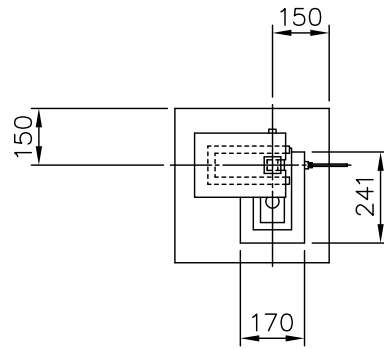

220519

210701

210426

140214

yamagiwa

適合光源（別売）

LED光源 電球形LEDランプ LDA5タイプ-E17 x 10

※ランプは種類によって、発光部の位置、光イメージは変化します。
また、極端に形状の違うランプや、器具に干渉するランプは使用しないでください。
ご使用にあたってはランプの取扱説明書や注意に従ってください。