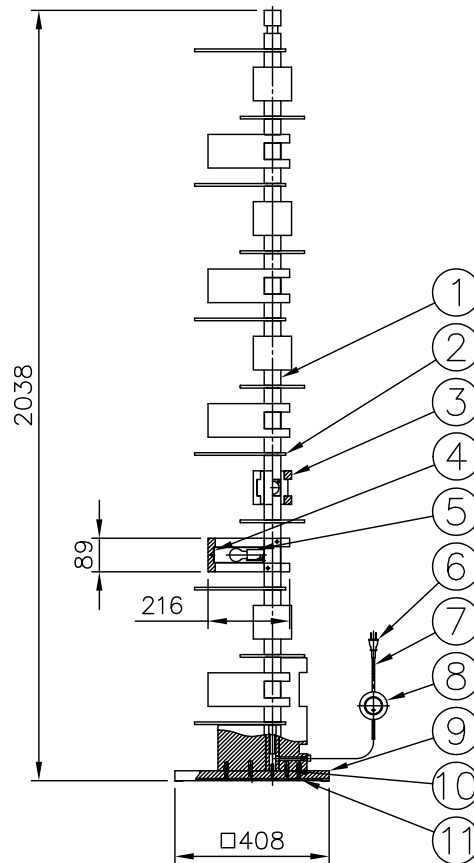

220519

210701

210426

131228

yamagiwa

適合光源 (別売)

LED光源 電球形LEDランプ LDA5タイプ-E17 x 10

※ランプは種類によって、発光部の位置、光イメージは変化します。
また、極端に形状の違うランプや、器具に干渉するランプは使用しないでください。
ご使用にあたってはランプの取扱説明書や注意に従ってください。

11	取付ネジ	SWRM	4	銅古美 M6×40		
10	位置決め用ダボ	木	2	生地		
9	ベース	チェリーウッド	1	茶色ラッカー塗装		
8	フットスイッチ	ABS	1	黒色 125V 3A		
7	コード	塩化ビニール	1	黒色 長さ2.5m	器具	
6	プラグ	塩化ビニール	1	黒色 125V 7A	タイプ	
5	ソケット	磁器	10	E17 300V 3A		
4	遮熱板	SPC	10	茶色ラッカー塗装		
3	セード(B)	チェリーウッド	10	茶色ラッカー塗装	適合	E17 100/110V PS35 ミニクリプトンランプ
2	セード(A)	チェリーウッド	11	茶色ラッカー塗装	光源	クリア(同梱) 25W形22 WX10
1	支柱	チェリーウッド	1	茶色ラッカー塗装	色種	
品番	品名	材質	数量	摘要		
第三角法	作図	開発部	単位	mm	尺度	質量 20 kg
					カタログ番号	322S7263 型番 69SF-14K8-00