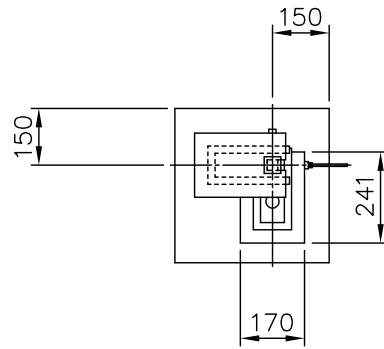

220519

210701

210426

131228

yamagiwa

適合光源 (別売)

LED光源 電球形LEDランプ LDA5タイプ-E17 x 10

※ランプは種類によって、発光部の位置、光イメージは変化します。
また、極端に形状の違うランプや、器具に干渉するランプは使用しないでください。
ご使用にあたってはランプの取扱説明書や注意に従ってください。