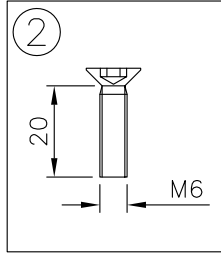

181205

定格電圧	AC100V
消費電力	55W

調光用リモコン同梱 ボタン電池 CR2025×1

※LEDの光量・明るさには個体差が有ります。あらかじめご了承ください。
 必ず本製品付属の電源アダプターをご使用ください。差込口はベース背面です。
 電源アダプターは240Vまで対応していますが海外でのご使用はお客様の責任にて
 お使いください。
 取り扱いの方法は取扱説明書や注意に従ってください。

器具タイプ	
適合光源	LED 54.7W (3000K) Ra88 段調光(100-75-50-25-0%)
色種	

品番	品名	材質	数量	摘要	カタログ番号	型番
第三角法	作図	開発部	単位	mm 尺度	質量	15.0 kg
					322S7433	23MK-01K7-10

※本品の規格および外観は改良のため予告なしに変更する事がありますので、あらかじめご了承ください。