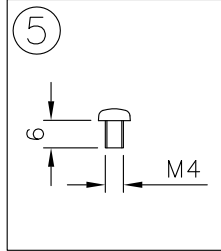

181205

定格電圧	AC100V
消費電力	55W

調光用リモコン同梱 ボタン電池 CR2025×1

※LEDの光量・明るさには個体差が有ります。あらかじめご了承ください。
必ず本製品付属の電源アダプターをご使用ください。差込口はベース背面です。
電源アダプターは240Vまで対応していますが海外でのご使用はお客様の責任にて
お使いください。
取り扱いの方法は取扱説明書や注意に従ってください。

△ 安全上のご注意

- ○一般屋内用器具です。屋外や、水気、湿気のある所には取付け出来ません。絶縁不良による感電・火災の原因となることがあります。
- ○不安定な場所に設置しないでください。器具の転倒・火災のおそれがあります。
- ○カーキ、紙等の可燃物や揮発物に近づけて設置しないでください。火災のおそれがあります。

10	専用リモコン	ABS	1	黒色
9	ベース	SPC	1	黒色塗装
8	電源アダプター	UL	1	12Vdc 5A
7	電源コード	PVC	1	黒色
6	ベース天板	アクリル	1	白マット
5	セード用なベネジ	SWRH	8	
4	支柱	SPC	1	白色塗装
3	セード	アクリル	3	t3.0 白マット/乳半マット
2	上部固定用皿ネジ	SWRH	1	
1	上部金具	SPC	1	白色塗装

器具タイプ	
適合光源	LED 54.7W (3000K) Ra88 段調光(100-75-50-25-0%)
色種	

品番	品名	材質	数量	摘要	カタログ番号	型番
第三角法	作図	開発部	単位	mm 尺度	質量	15.0 kg
					322S7433	23MK-01K7-10

※本品の規格および外観は改良のため予告なしに変更する事がありますので、あらかじめご了承ください。