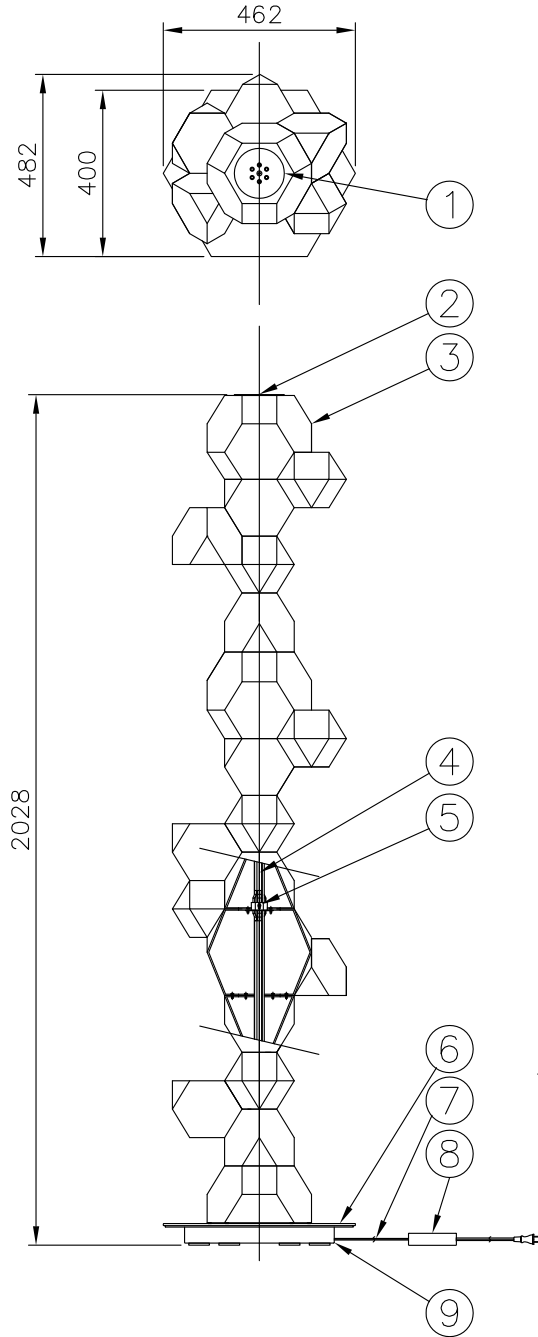

181205

定格電圧	AC100V
消費電力	55W

調光用リモコン同梱 ボタン電池 CR2025×1

※LEDの光量・明るさには個体差が有ります。あらかじめご了承ください。
 必ず本製品付属の電源アダプターをご使用ください。差込口はベース背面です。
 電源アダプターは240Vまで対応していますが海外でのご使用はお客様の責任にて
 お使いください。
 取り扱いの方法は取扱説明書や注意に従ってください。

△ 安全上のご注意

- 一般屋内用器具です。屋外や、水気、湿気のある所には取付け出来ません。絶縁不良による感電・火災の原因となることがあります。
- 不安定な場所に設置しないでください。器具の転倒・火災のおそれがあります。
- カーキ、紙等の可燃物や揮発物に近づけて設置しないでください。火災のおそれがあります。

10	専用リモコン	ABS	1	黒色
9	ベース	SPC	1	黒色塗装
8	電源アダプター	UL	1	12Vdc 5A
7	電源コード	PVC	1	黒色
6	ベース天板	アクリル	1	白マット
5	セード用なベネジ	SWRH	8	
4	支柱	SPC	1	白色塗装
3	セード	アクリル	3	t3.0 白マット/乳半マット
2	上部固定用皿ネジ	SWRH	1	
1	上部金具	SPC	1	白色塗装

器具タイプ	
適合光源	LED 54.7W (3000K) Ra88 段調光(100-75-50-25-0%)
色種	

品番	品名	材質	数量	摘要	カタログ番号	型番
第三角法	作図	開発部	単位	mm 尺度	質量	15.0 kg
					322S7433	23MK-01K7-10

※本品の規格および外観は改良のため予告なしに変更する事がありますので、あらかじめご了承ください。