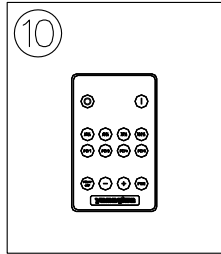

181205

定格電圧	AC100V
消費電力	55W

調光用リモコン同梱 ボタン電池 CR2025×1

※LEDの光量・明るさには個体差が有ります。あらかじめご了承ください。
 必ず本製品付属の電源アダプターをご使用ください。差込口はベース背面です。
 電源アダプターは240Vまで対応していますが海外でのご使用はお客様の責任にて
 お使いください。
 取り扱いの方法は取扱説明書や注意に従ってください。

△ 安全上のご注意

- 一般屋内用器具です。屋外や、水気、湿気のある所には取付け出来ません。絶縁不良による感電・火災の原因となることがあります。
- 不安定な場所に設置しないでください。器具の転倒・火災のおそれがあります。
- カーキ、紙等の可燃物や揮発物に近づけて設置しないでください。火災のおそれがあります。

10	専用リモコン	ABS	1	黒色
9	ベース	SPC	1	黒色塗装
8	電源アダプター	UL	1	12Vdc 5A
7	電源コード	PVC	1	黒色
6	ベース天板	アクリル	1	白マット
5	セード用なベネジ	SWRH	8	
4	支柱	SPC	1	白色塗装
3	セード	アクリル	3	t3.0 白マット/乳半マット
2	上部固定用皿ネジ	SWRH	1	
1	上部金具	SPC	1	白色塗装

器具タイプ	
適合光源	LED 54.7W (3000K) Ra88 段調光(100-75-50-25-0%)
色種	

品番	品名	材質	数量	摘要	カタログ番号	型番
第三角法	作図	開発部	単位	mm 尺度	質量	15.0 kg
					322S7433	23MK-01K7-10

※本品の規格および外観は改良のため予告なしに変更する事がありますので、あらかじめご了承ください。