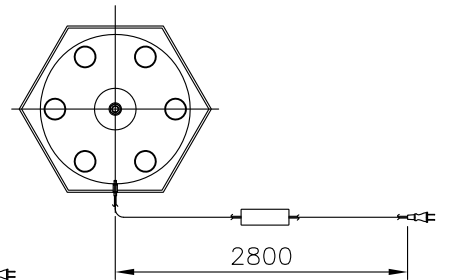

181205

定格電圧	AC100V
消費電力	55W

調光用リモコン同梱 ボタン電池 CR2025×1

※LEDの光量・明るさには個体差が有ります。あらかじめご了承ください。
 必ず本製品付属の電源アダプターをご使用ください。差込口はベース背面です。
 電源アダプターは240Vまで対応していますが海外でのご使用はお客様の責任にて
 お使いください。
 取り扱いの方法は取扱説明書や注意に従ってください。

器具タイプ	
適合光源	LED 54.7W (3000K) Ra88 段調光(100-75-50-25-0%)
色種	

品番	品名	材質	数量	摘要	カタログ番号	型番
第三角法	作図	開発部	単位	mm 尺度	質量	15.0 kg
					322S7433	23MK-01K7-10

※本品の規格および外観は改良のため予告なしに変更する事がありますので、あらかじめご了承ください。