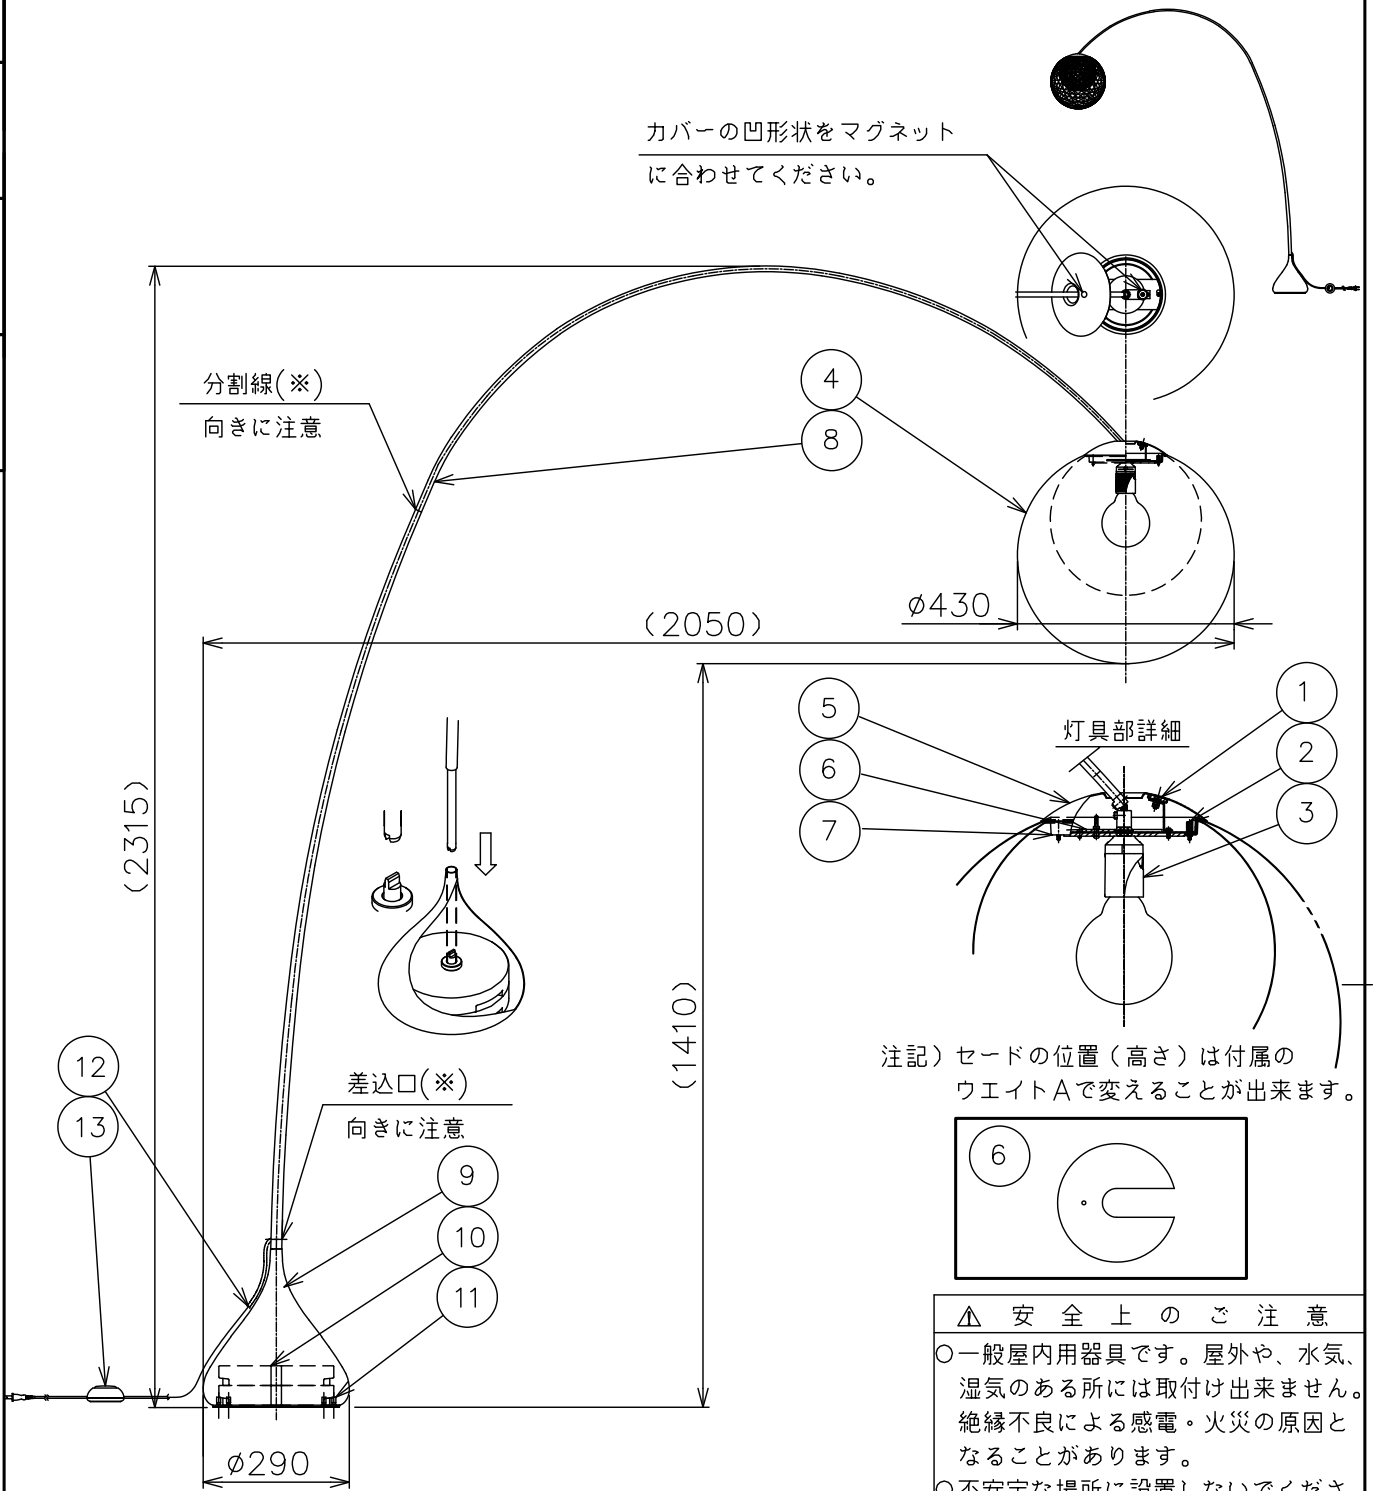

170425 200625

170425

※ アーチパイプには向きがあります。
 ※ パイプの組立は分割部分にある方向指示シールに従ってください。またベースへの差込は先端のすり割りに向きを合わせて行ってください。

注記) 本製品の組立は必ず2人以上で行なってください。

注記) セードの位置(高さ)は付属のウエイトAで変更することができます。

△ 安全上のご注意

- 一般屋内用器具です。屋外や、水気、湿気のある所には取付け出来ません。絶縁不良による感電・火災の原因となることがあります。
- 不安定な場所に設置しないでください。器具の転倒・火災のおそれがあります。
- カーテン・紙等の可燃物や揮発物に近づけて設置しないでください。火災のおそれがあります。

13	フットスイッチ	—	1	黒色	6	ウエイトA	SPC	1	黒色塗装	器具	
12	コード プラグ付	MCTFK,PVC	1	透明+透明+透明 器具外2.5m	5	カバー	SPC	1	黒色塗装	タイプ	
11	本体取付ねじ	SUS	6	M3 L=10	4	セード	ガラスファイバー +樹脂	2	黒色		
10	ウエイトB	FC	2	黒色塗装	3	ソケット	樹脂	1	E26	適合	E26 クリアボールランプ
9	化粧ベース	AP	1	黒色塗装	2	ローレットねじ	BsBM	2	M3 黒色塗装	ランプ	57WX1
8	アーチパイプ	樹脂	1	黒色	1	マグネット	—	1		色種	
7	セード固定金具	SPC	1	黒色塗装	品番	品名	材質	数量	摘要	カタログ 番号	321S7406B 型番 71SD-30K4-1B
第三角法		作図	HK	単位	mm	尺度	—	質量	27 kg		