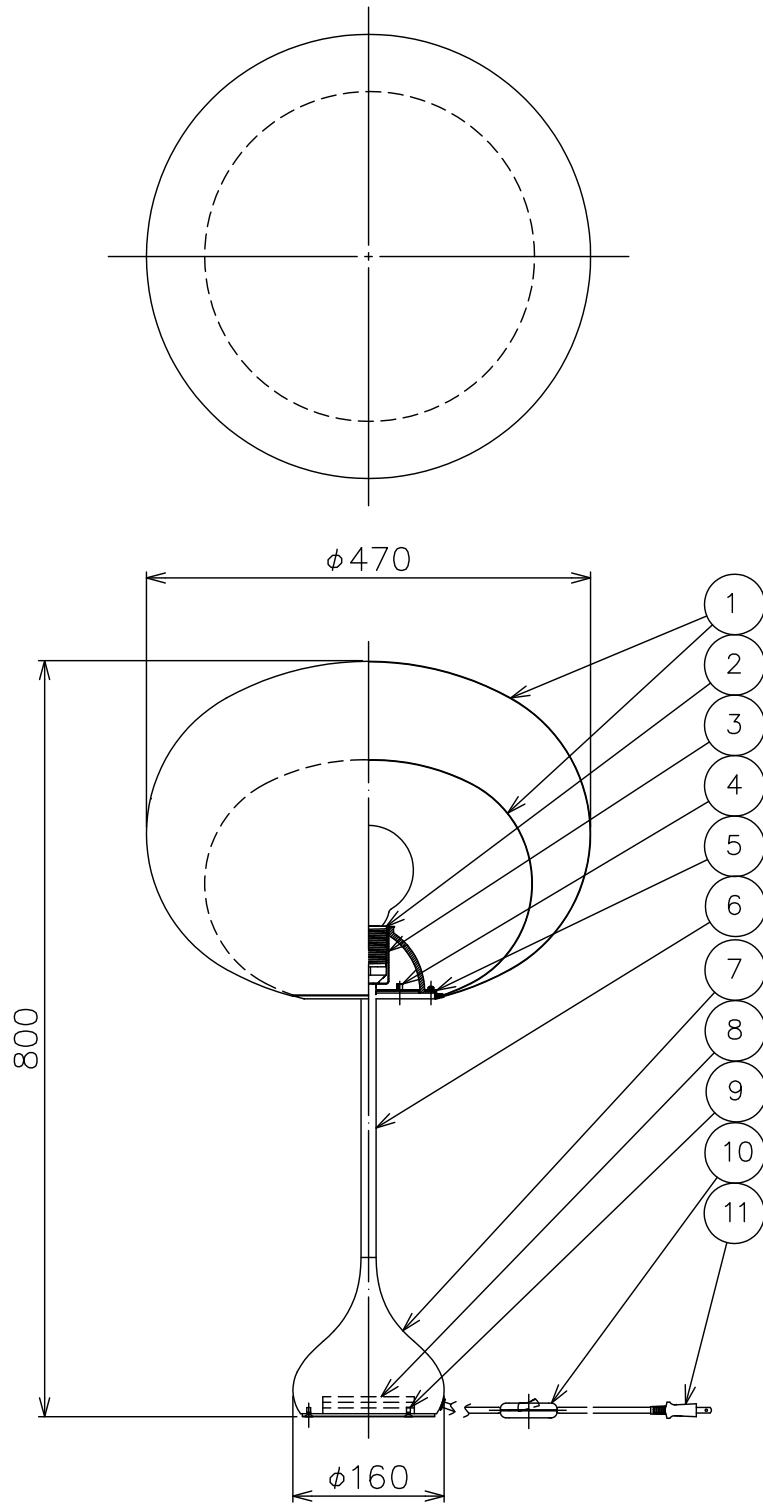

170425

△ 安全上のご注意

- 一般屋内用器具です。屋外や、水気、湿気のある所には取付け出来ません。絶縁不良による感電・火災の原因となることがあります。
- 不安定な場所に設置しないでください。器具の転倒・火災のおそれがあります。
- カーテン・紙等の可燃物や揮発物に近づけて設置しないでください。火災のおそれがあります。

13				6	支柱	ST	1	φ15.9 黒色塗装	器具			
12				5	セード固定金具	SPC	1	黒色塗装	タイプ			
11	コード プラグ付	VCTFK,PVC	1	黒色 器具外2.5m	4	ローレットナット	BsBM	3	M3 ニッケルめっき			
10	中間スイッチ	樹脂	1	黒色	3	ソケットカバー	SPC	1	黒色塗装	適合 E26 クリアボールランプ		
9	本体取付ねじ	SUS	3	M4 L=10	2	ソケット	樹脂	1	E26	ランプ 57WX1		
8	ウエイト	SPC	4	黒色塗装	1	セード	ガラスファイバー+樹脂	2	黒色	色種		
7	化粧ベース	AP	1	黒色塗装	品番	品名	材質	数量	摘要	カタログ番号		
第三角法		作図	HK	単位	mm	尺度	質量	5.0 kg		321S7405B	型番	71SD-29K3-1B