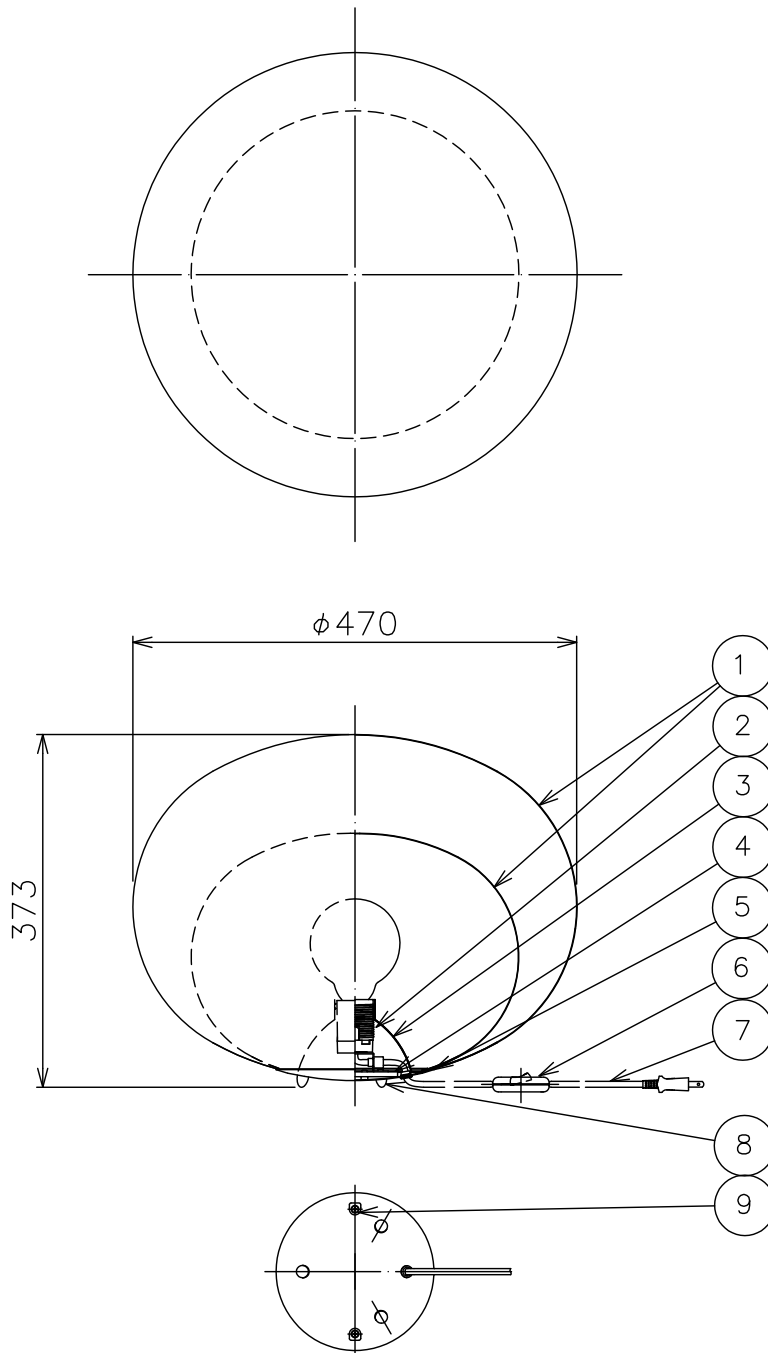

170425

△ 安全上のご注意

- 一般屋内用器具です。屋外や、水気、湿気のある所には取付け出来ません。絶縁不良による感電・火災の原因となることがあります。
- 不安定な場所に設置しないでください。器具の転倒・火災のおそれがあります。
- カーテン・紙等の可燃物や揮発物に近づけて設置しないでください。火災のおそれがあります。

13					6	中間スイッチ	樹脂	1	黒色	器具	
12					5	本体	SPC	1	黒色塗装	タイプ	
11					4	ウエイト	SPC	1	黒色塗装		
10					3	化粧カバー	AP	1	黒色塗装	適合	E26 クリアボールランプ
9	本体取付ねじ	SUS	2	M4 L=12	2	ソケット	樹脂	1	E26	ランプ	57WX1
8	脚	PVC	3	黒色	1	セード	ガラスファイバー+樹脂	2	黒色	色種	
7	コード プラグ付	VCTFK,PVC	1	黒色 器具外1.8m	品番	品名	材質	数量	摘要	カタログ番号	321S7402B
第三角法		作図	HK	単位	mm	尺度	質量	0.8	kg	型番	71SD-26K1-1B