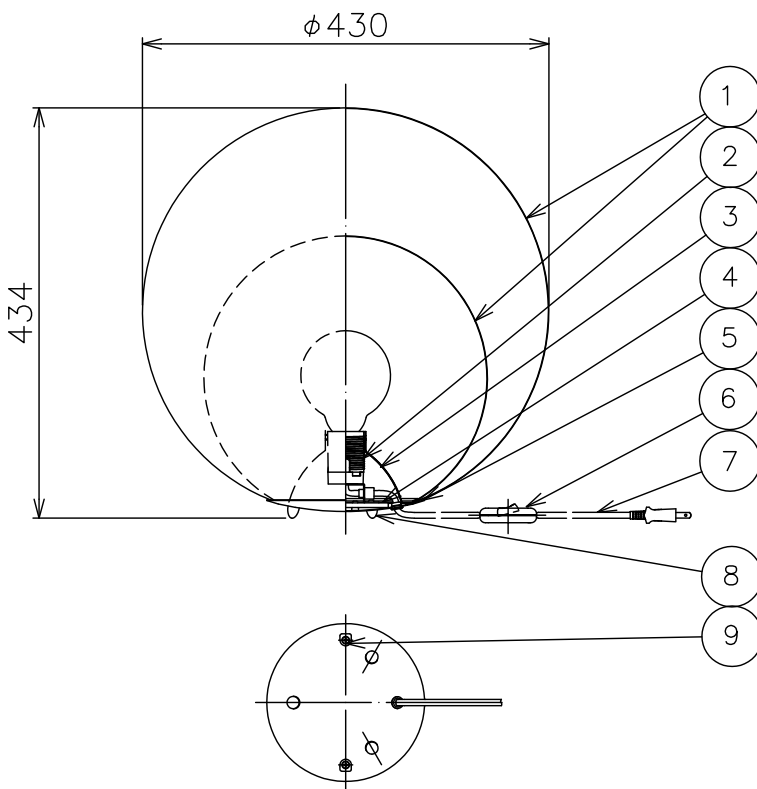

170425

△ 安全上のご注意

- 一般屋内用器具です。屋外や、水気、湿気のある所には取付け出来ません。絶縁不良による感電・火災の原因となることがあります。
- 不安定な場所に設置しないでください。器具の転倒・火災のおそれがあります。
- カーテン・紙等の可燃物や揮発物に近づけて設置しないでください。火災のおそれがあります。

13				6	中間スイッチ	樹脂	1	黒色	器具 タイプ		
12				5	本体	SPC	1	黒色塗装			
11				4	ウエイト	SPC	1	黒色塗装			
10				3	化粧カバー	AP	1	黒色塗装	適合	E26 クリアボールランプ	
9	本体組付ねじ	SUS	2	M4 L=12	2	ソケット	樹脂	1	E26	ランプ	57WX1
8	脚	PVC	3	黒色	1	セード	ガラスファイバー+樹脂	2	黒色	色種	
7	コード プラグ付	VCTFK,PVC	1	黒色 器具外1.8m	品番	品名	材質	数量	摘要	カタログ 番号	321S7403B 型番 71SD-27K9-1B
第三角法		作図	HK	単位	mm	尺度	質量	0.8 kg			