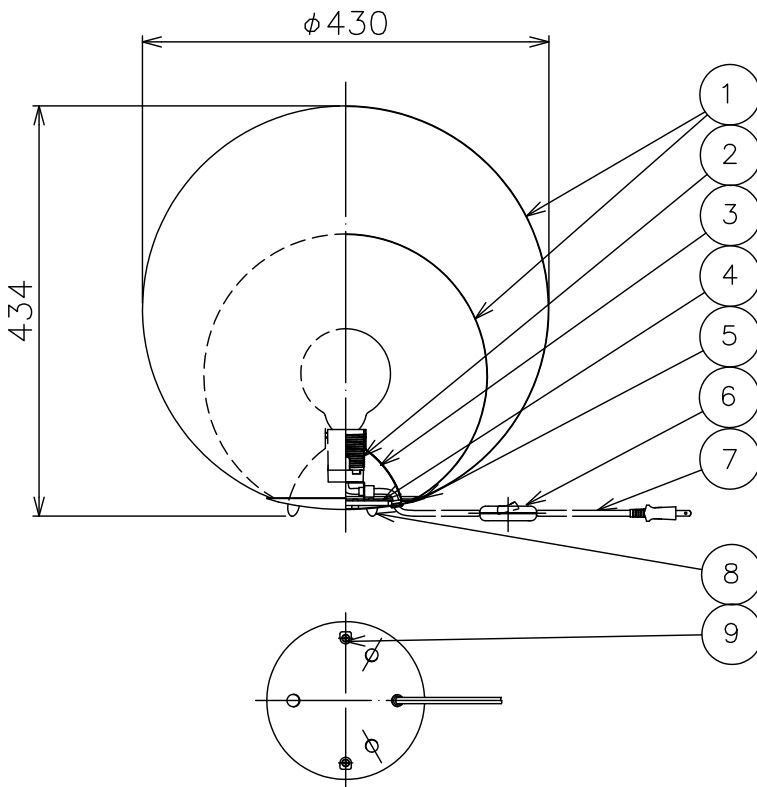

170425

△ 安全上のご注意

- 一般屋内用器具です。屋外や、水気、湿気のある所には取付け出来ません。絶縁不良による感電・火災の原因となることがあります。
- 不安定な場所に設置しないでください。器具の転倒・火災のおそれがあります。
- カーテン・紙等の可燃物や揮発物に近づけて設置しないでください。火災のおそれがあります。

13				6	中間スイッチ	樹脂	1	白色	器具 タイプ		
12				5	本体	SPC	1	白色塗装			
11				4	ウエイト	SPC	1	白色塗装	適合 ランプ	E26 ホワイトボールランプ	
10				3	化粧カバー	AP	1	白色塗装			
9	本体組付ねじ	SUS	2	M4 L=12	2	ソケット	樹脂	1		E26	57WX1
8	脚	PVC	3	白色	1	セード	ガラスファイバー+樹脂	2	白色	色種	
7	コード プラグ付	VCTFK,PVC	1	白色 器具外1.8m	品番	品名	材質	数量	摘要	カタログ 番号	321S7403W
第三角法		作図	HK	単位	mm	尺度	質量	0.8 kg			