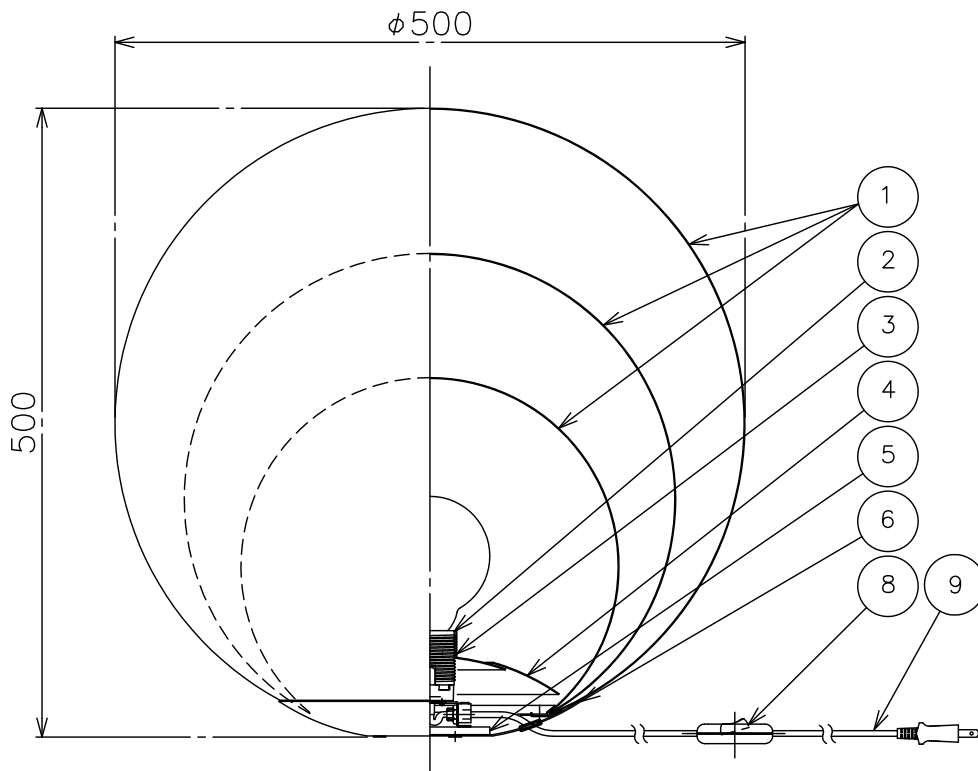

170425

△ 安全上のご注意

- 一般屋内用器具です。屋外や、水気、湿気のある所には取付け出来ません。絶縁不良による感電・火災の原因となることがあります。
- 不安定な場所に設置しないでください。器具の転倒・火災のおそれがあります。
- カーテン・紙等の可燃物や揮発物に近づけて設置しないでください。火災のおそれがあります。

13				6	本体	SPC	1	黒色塗装	器具		
12				5	ウェイト	SPC	1	黒色塗装	タイプ		
11				4	化粧カバー	AP	1	黒色塗装			
10				3	ソケットカバー	AP	1	黒色塗装	適合	E26 クリアボールランプ	
9	コード、プラグ	VCTFK,PVC	1	黒色,器具外1.8m	2	ソケット	樹脂	1	E26	ランプ	
8	中間スイッチ	樹脂	1	黒色	1	セード	ガラス/ハイ樹脂	3	黒色	色種	
7	本体取付ネジ	SUS	2	M4 L=12	品番	品名	材質	数量	摘要	カタログ番号	
第三角法		作図	HK	単位	mm	尺度	質量	1.6 kg		321S7400B	
										型番	71SD-24K7-1B