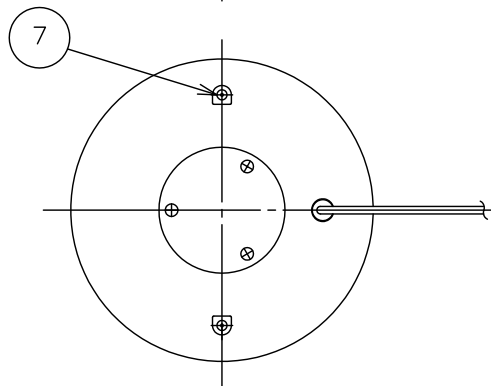

170425

△ 安全上のご注意

- 一般屋内用器具です。屋外や、水気、湿気のある所には取付け出来ません。絶縁不良による感電・火災の原因となることがあります。
- 不安定な場所に設置しないでください。器具の転倒・火災のおそれがあります。
- カーテン・紙等の可燃物や揮発物に近づけて設置しないでください。火災のおそれがあります。

13				6	本体	SPC	1	黒色塗装	器具		
12				5	ウェイト	SPC	1	黒色塗装	タイプ		
11				4	化粧カバー	AP	1	黒色塗装			
10				3	ソケットカバー	AP	1	黒色塗装	適合	E26 クリアボールランプ	
9	コード、プラグ	VCTFK,PVC	1	黒色,器具外1.8m	2	ソケット	樹脂	1	E26	ランプ	
8	中間スイッチ	樹脂	1	黒色	1	セード	ガラス/ハイ樹脂	3	黒色	色種	
7	本体取付ネジ	SUS	2	M4 L=12	品番	品名	材質	数量	摘要	カタログ番号	
第三角法		作図	HK	単位	mm	尺度	質量	1.6 kg		321S7400B	
										型番	71SD-24K7-1B