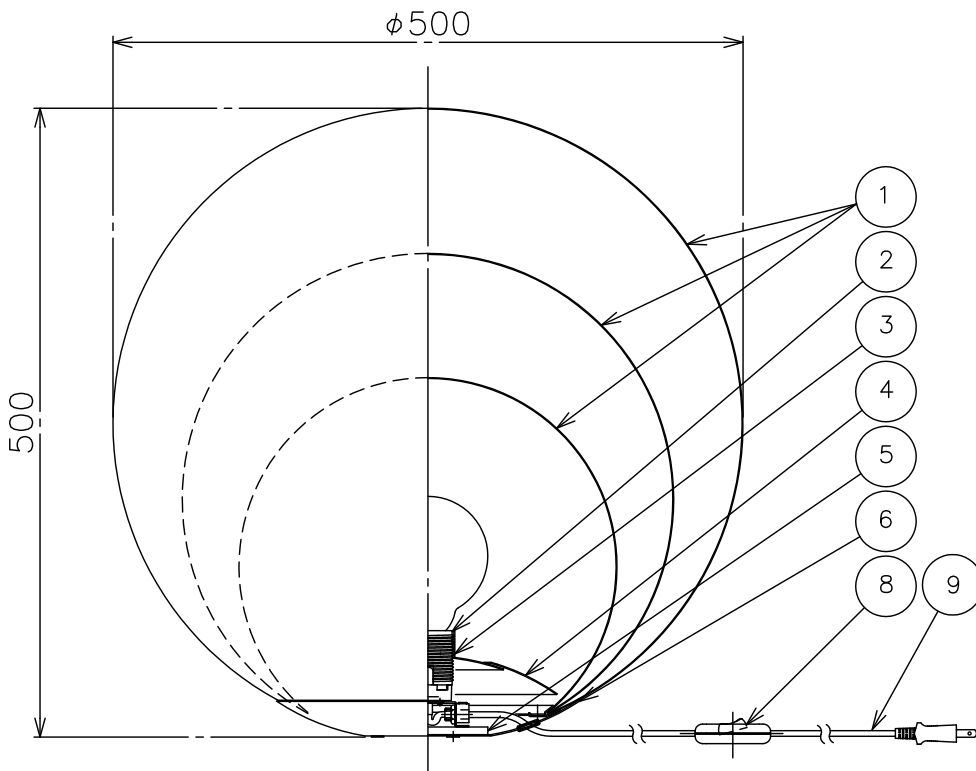

170425

△ 安全上のご注意

- 一般屋内用器具です。屋外や、水気、湿気のある所には取付け出来ません。絶縁不良による感電・火災の原因となることがあります。
- 不安定な場所に設置しないでください。器具の転倒・火災のおそれがあります。
- カーテン・紙等の可燃物や揮発物に近づけて設置しないでください。火災のおそれがあります。

13					6	本体	SPC	1	白色塗装	器具	
12					5	ウェイト	SPC	1	白色塗装	タイプ	
11					4	化粧カバー	AP	1	白色塗装		
10					3	ソケットカバー	AP	1	白色塗装	適合	E26 ホワイトボールランプ
9	コード、プラグ	VCTFK,PVC	1	白色,器具外1.8m	2	ソケット	樹脂	1	E26	ランプ	57WX1
8	中間スイッチ	樹脂	1	白色	1	セード	ガラスファイバ+樹脂	3	白色	色種	
7	本体組付ネジ	SUS	2	M4 L=12	品番	品名	材質	数量	摘要	カタログ	321S7400W型番71SD-24K7-1W
第三角法		作図	HK	単位	mm	尺度	質量	1.6 kg		番号	