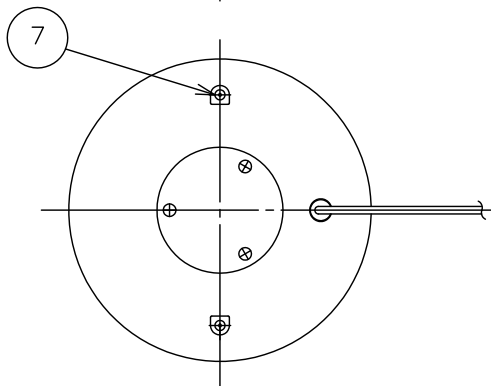

170425

△ 安全上のご注意

- 一般屋内用器具です。屋外や、水気、湿気のある所には取付け出来ません。絶縁不良による感電・火災の原因となることがあります。
- 不安定な場所に設置しないでください。器具の転倒・火災のおそれがあります。
- カーテン・紙等の可燃物や揮発物に近づけて設置しないでください。火災のおそれがあります。

13					6	本体	SPC	1	白色塗装	器具	
12					5	ウェイト	SPC	1	白色塗装	タイプ	
11					4	化粧カバー	AP	1	白色塗装		
10					3	ソケットカバー	AP	1	白色塗装	適合	E26 ホワイトボールランプ
9	コード、プラグ	VCTFK,PVC	1	白色,器具外1.8m	2	ソケット	樹脂	1	E26	ランプ	57WX1
8	中間スイッチ	樹脂	1	白色	1	セード	ガラスファイバ+樹脂	3	白色	色種	
7	本体組付ネジ	SUS	2	M4 L=12	品番	品名	材質	数量	摘要	カタログ	321S7400W型番71SD-24K7-1W
第三角法		作図	HK	単位	mm	尺度	質量	1.6 kg		番号	