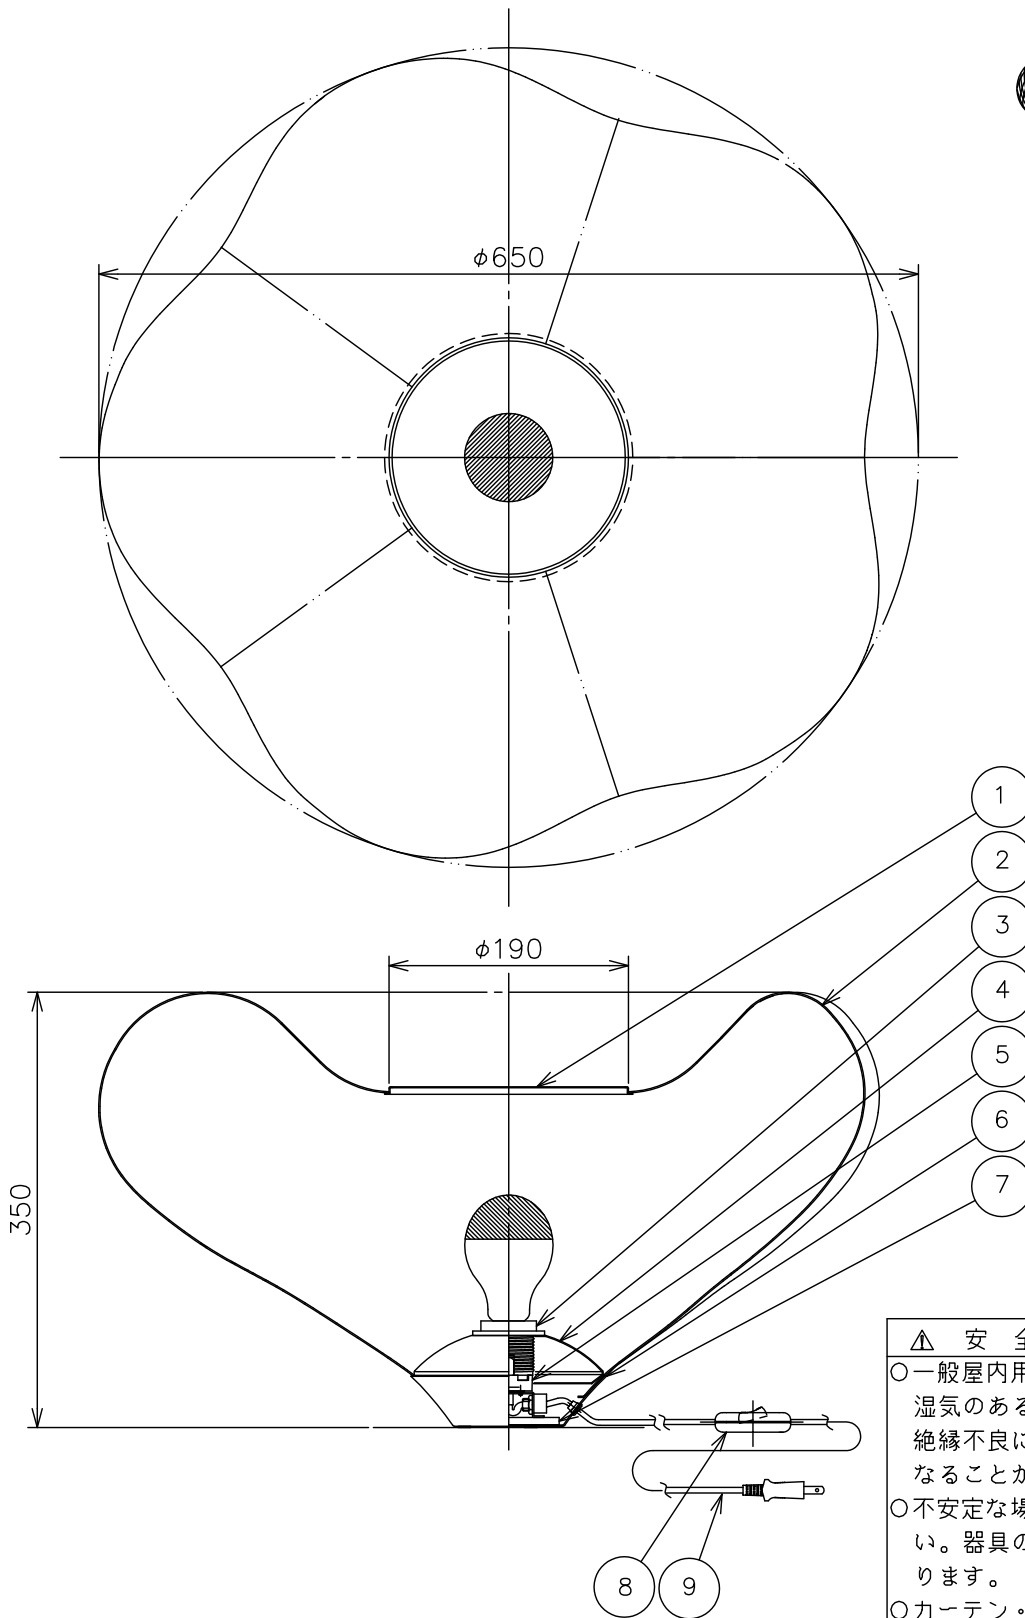

170425

△ 安全上のご注意

- 一般屋内用器具です。屋外や、水気、湿気のある所には取付け出来ません。絶縁不良による感電・火災の原因となることがあります。
- 不安定な場所に設置しないでください。器具の転倒・火災のおそれがあります。
- カーテン・紙等の可燃物や挿発物に近づけて設置しないでください。火災のおそれがあります。

13					6	本体	SPC	1	白色塗装	器具	
12					5	ソケット	PBT	1	E26	タイプ	
11					4	ソケットカバー	AP	1	白色塗装		
10					3	締付リング	ナイロン	1	白色	適合	E26
9	コード、プラグ	VCTFK,PVC	1	白色,器具外2m	2	セード	ガラスファイバー+樹脂	1	白色	ランプ	シルバーボールランプ100V 100WX 1(東芝)
8	中間スイッチ	樹脂	1	白色	1	セードリング	AP	1	白色塗装	色種	
7	ウェイト	SPC	1	白色塗装	品番	品名	材質	数量	摘要	カタログ番号	321S7083
第三角法		作図	yi	単位	mm	尺度	—	質量	1.0 kg	型番	71SD-31K1-1W