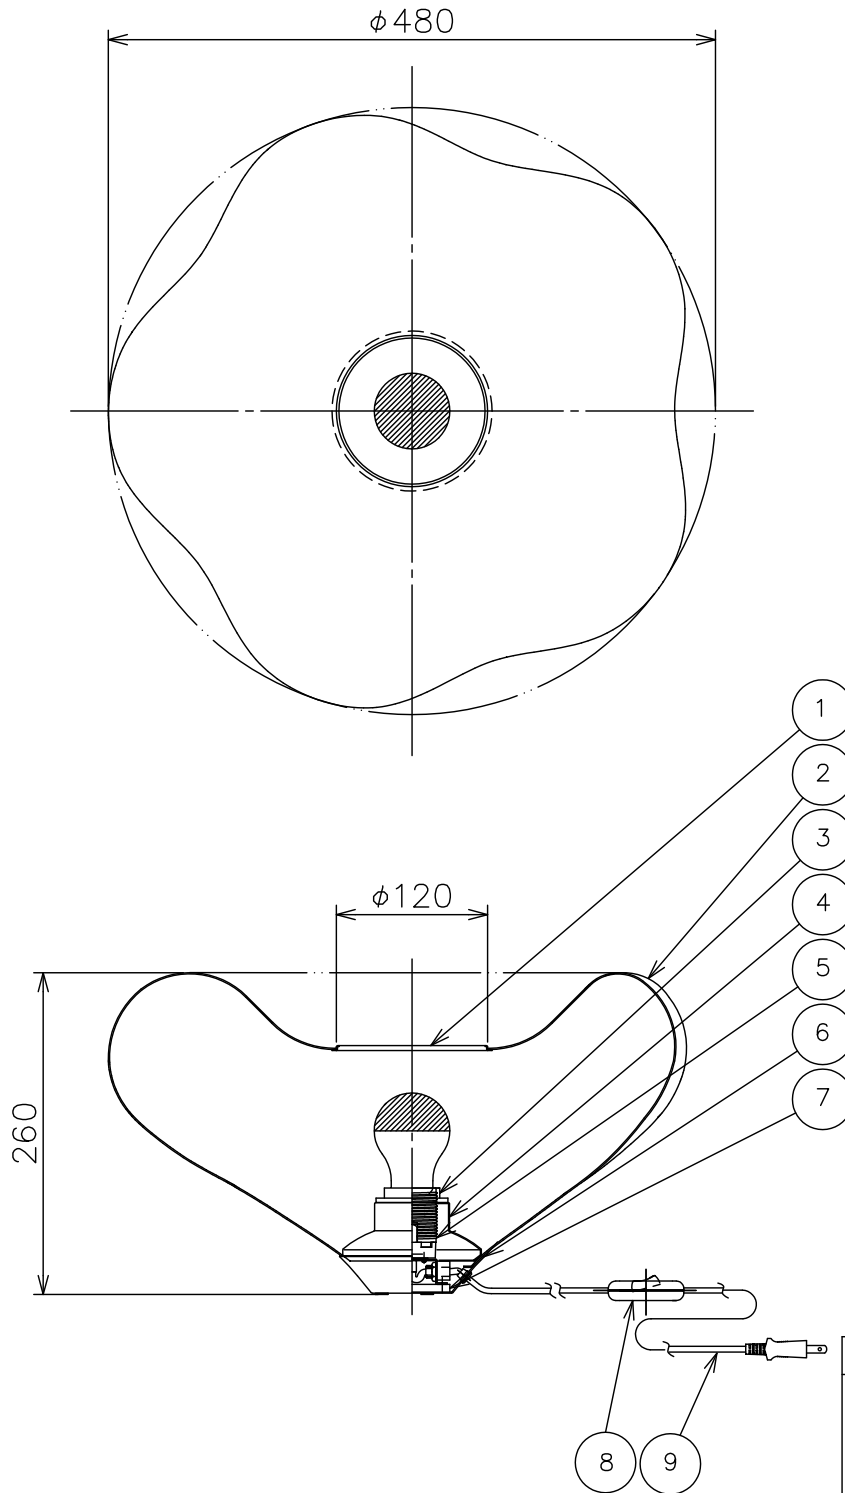

170425

**△ 安全上のご注意**

- 一般屋内用器具です。屋外や、水気、湿気のある所には取付け出来ません。絶縁不良による感電・火災の原因となることがあります。
- 不安定な場所に設置しないでください。器具の転倒・火災のおそれがあります。
- カーテン・紙等の可燃物や揮発物に近づけて設置しないでください。火災のおそれがあります。

13					6	本体	SPC	1	白色塗装	器具	
12					5	ソケット	PBT	1	E26	タイプ	
11					4	ソケットカバー	AP	1	白色塗装		
10					3	締付リング	ナイロン	1	白色	適合	E26
9	コード、プラグ	VCTFK,PVC	1	白色,器具外2m	2	セード	ガラス繊維+樹脂	1	白色	ランプ	シルバーボールランプ100V 60 WX 1(東芝)
8	中間スイッチ	樹脂	1	白色	1	セードリング	AP	1	白色塗装	色種	
7	ウェイト	SPC	1	白色塗装	品番	品名	材質	数量	摘要	カタログ	
										番号	321S7084
										型番	71SD-32K9-1W
第三角法	作図	yi	単位	mm	尺度	質量	0.8 kg				