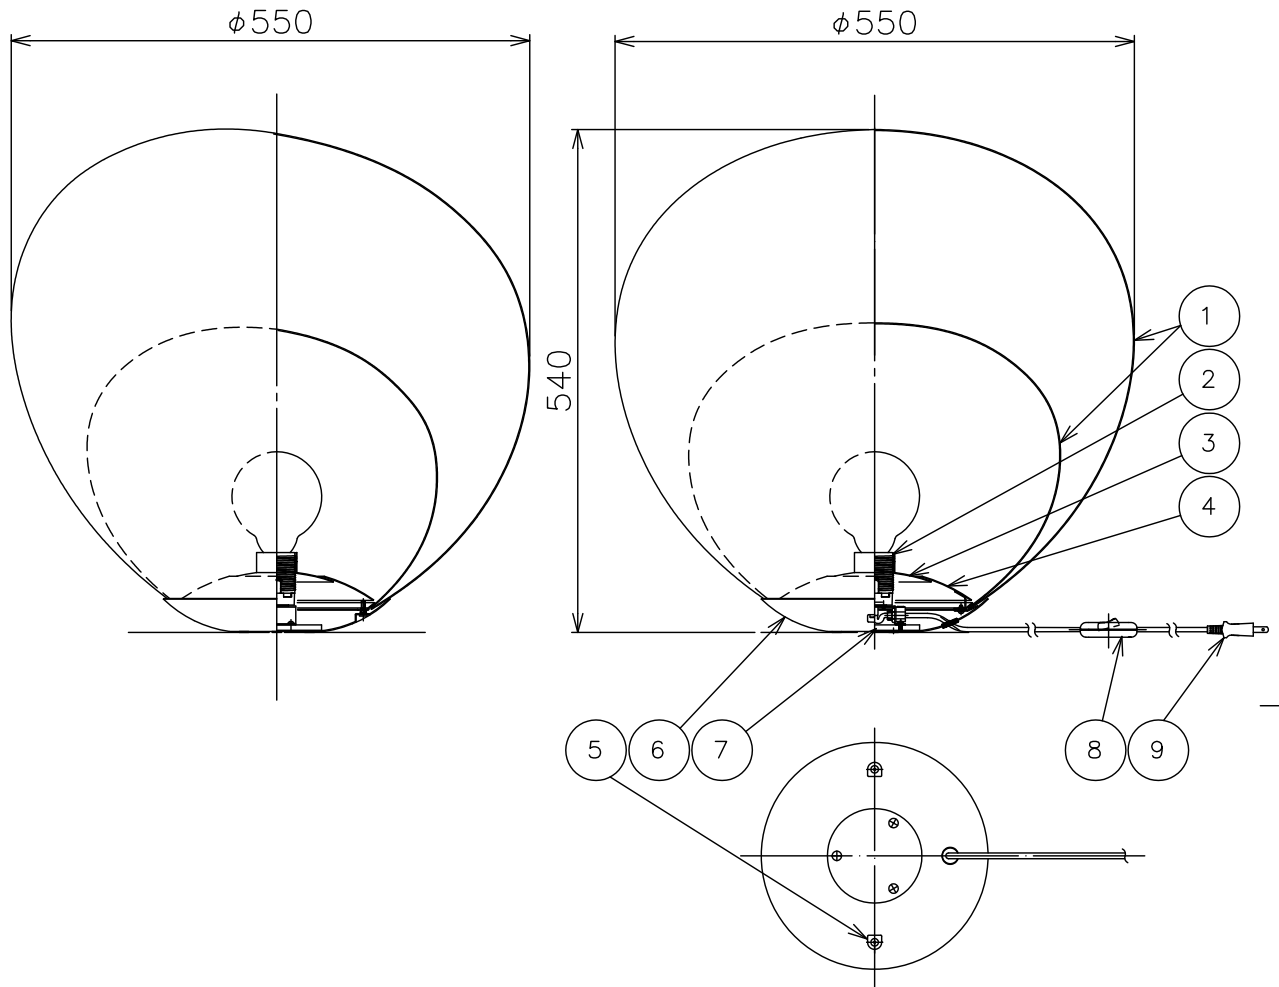

170425

△ 安全上のご注意

- 一般屋内用器具です。屋外や、水気、湿気のある所には取付け出来ません。絶縁不良による感電・火災の原因となることがあります。
- 不安定な場所に設置しないでください。器具の転倒・火災のおそれがあります。
- カーテン・紙等の可燃物や揮発物に近づけて設置しないでください。火災のおそれがあります。

13				6	本体	SPC	1	黒色塗装	器具	タイプ		
12				5	本体取付ネジ	SUS	2	M4 L=12				
11				4	化粧カバー	AP	1	黒色塗装	適合	E26 クリアボールランプ		
10				3	ソケットカバー	AP	1	黒色塗装				
9	コード、プラグ	VCTFK,PVC	1	黒色,器具外1.8m	2	ソケット	樹脂	1			E26	ランプ
8	中間スイッチ	樹脂	1	黒色	1	セード	ガラス/樹脂	2	黒色	色種		
7	ウェイト	SPC	1	黒色塗装	品番	品名	材質	数量	摘要	カタログ		
第三角法		作図	HK	単位	mm	尺度	質量	1.5 kg		番号		
										321S7401B	型番	71SD-25K4-1B