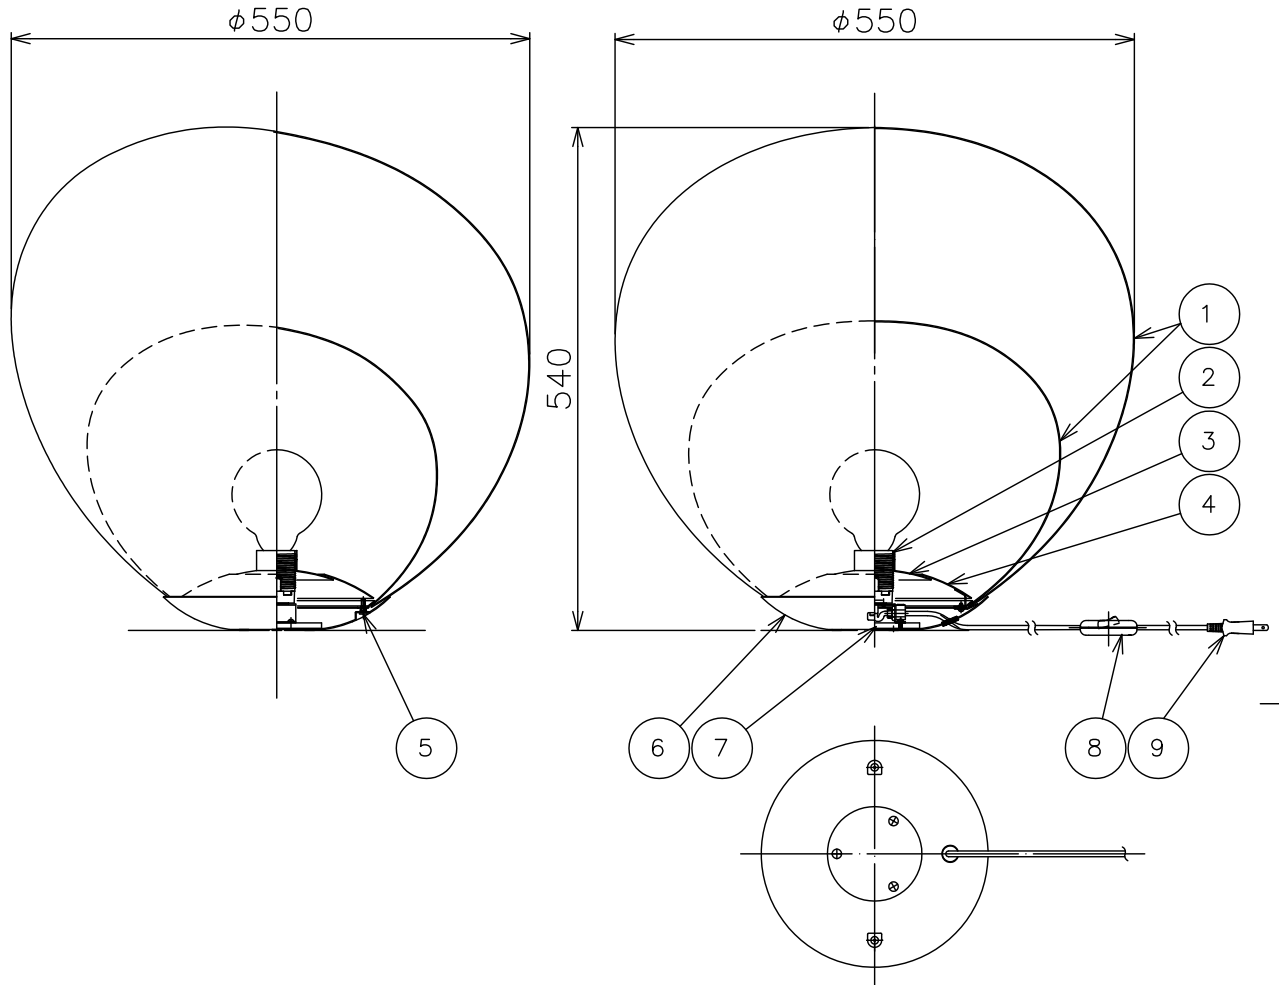

170425

△ 安全上のご注意

- 一般屋内用器具です。屋外や、水気、湿気のある所には取付け出来ません。絶縁不良による感電・火災の原因となることがあります。
- 不安定な場所に設置しないでください。器具の転倒・火災のおそれがあります。
- カーテン・紙等の可燃物や揮発物に近づけて設置しないでください。火災のおそれがあります。

13				6	本体	SPC	1	白色塗装	器具		
12				5	本体組付ネジ	SUS	2	M4 L=12	タイプ		
11				4	化粧カバー	AP	1	白色塗装			
10				3	ソケットカバー	AP	1	白色塗装	適合	E26 95mm球クリアーボールランプ	
9	コード、プラグ	VCTFK,PVC	1	白色,器具外1.8m	2	ソケット	樹脂	1	E26	ランプ	57WX1
8	中間スイッチ	樹脂	1	白色	1	セード	ガラス/アルミ+樹脂	2	白色	色種	
7	ウェイト	SPC	1	白色塗装	品番	品名	材質	数量	摘要	カタログ	
										番号	321S7401W
										型番	71SD-25K4-1W
第三角法	作図	HK	単位	mm	尺度	質量	1.5 kg				