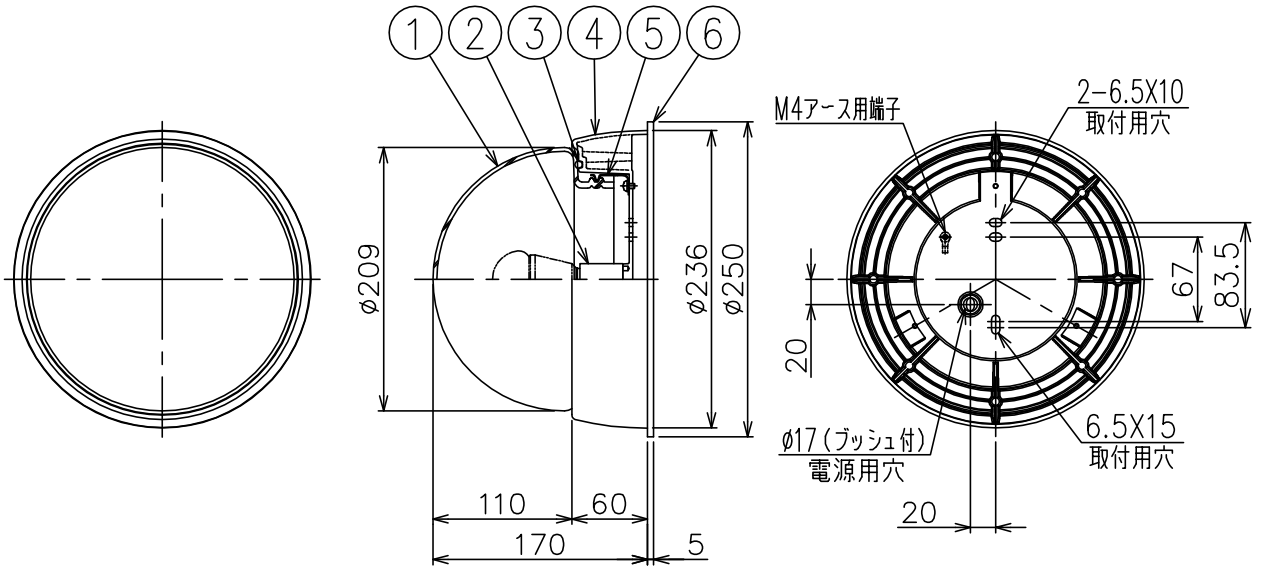

160404

■LED電球の対応

電球の種類によって、発光部の位置・光イメージは変化します。
 極端に形状の違うランプや、器具に干渉するランプは使用しないでください。
 ご使用にあたってはLED電球の取扱説明書や注意に従ってください。
 調光の対応もLED電球の取扱説明書や注意に従ってください。

同梱品

・取付ネジ： $\phi 4 \times 38 / 2$ ヶ

△安全上のご注意

- 防雨・防湿形器具です。サウナなどの高温になる場所には取付けないでください。過熱による火災の原因となることがあります。
- 公衆浴場など高湿度内で長時間使用する場合には、点滅による湿気の吸い込みを緩和するため、必ずアウトレットボックス等を設け、空気を流通させてください。指定外取付けは、絶縁不良による漏電・火災の原因となることがあります。
- 指定方向以外取付禁止。落下・感電・火災のおそれがあります。
- 壁面の凹凸が大きい場合には、パッキンとのすきまを防水シールでうめてください。また、背面から水のかかる場所へ取付けないでください。絶縁不良による感電・火災のおそれがあります。

| | | | | | | | | | | | | | | | | | | | | |
|------|----------|---------|----|--------------|----|---|----|--------|--------|-------|----------------------------|--|--|--|--|--|--|--|--|--|
| 7 | | | | | | | | | | | | | | | | | | | | |
| 6 | パッキン | EPゴム | 1 | 黒色 | | | | | | 器具タイプ | ・取付方向：壁付 天井付使用。(上向き使用は不可。) | | | | | | | | | |
| 5 | グローブ固定バネ | SUS-P | 3 | | | | | | | | ・防雨防湿形 | | | | | | | | | |
| 4 | 本体 | ADC | 1 | 白色ポリエステル粉体塗装 | | | | | | | ・電源電圧100V | | | | | | | | | |
| 3 | グローブパッキン | シリコンポンジ | 1 | 白色 $\phi 6$ | | | | | | 適合光源 | E17 LED電球 電球色タイプ | | | | | | | | | |
| 2 | ソケット | 磁器 | 1 | E17 300V 3A | | | | | | | LDA8LX1 (ランプ別) | | | | | | | | | |
| 1 | グローブ | ガラス | 1 | 乳白色 | | | | | | 色種 | | | | | | | | | | |
| 品番 | 品名 | 材質 | 数量 | 摘要 | | | | カタログ番号 | K-634W | 型番 | 60KF-02K8-1W | | | | | | | | | |
| 第三角法 | 作図 | KI | 単位 | mm | 尺度 | - | 質量 | 1.8 kg | | | | | | | | | | | | |