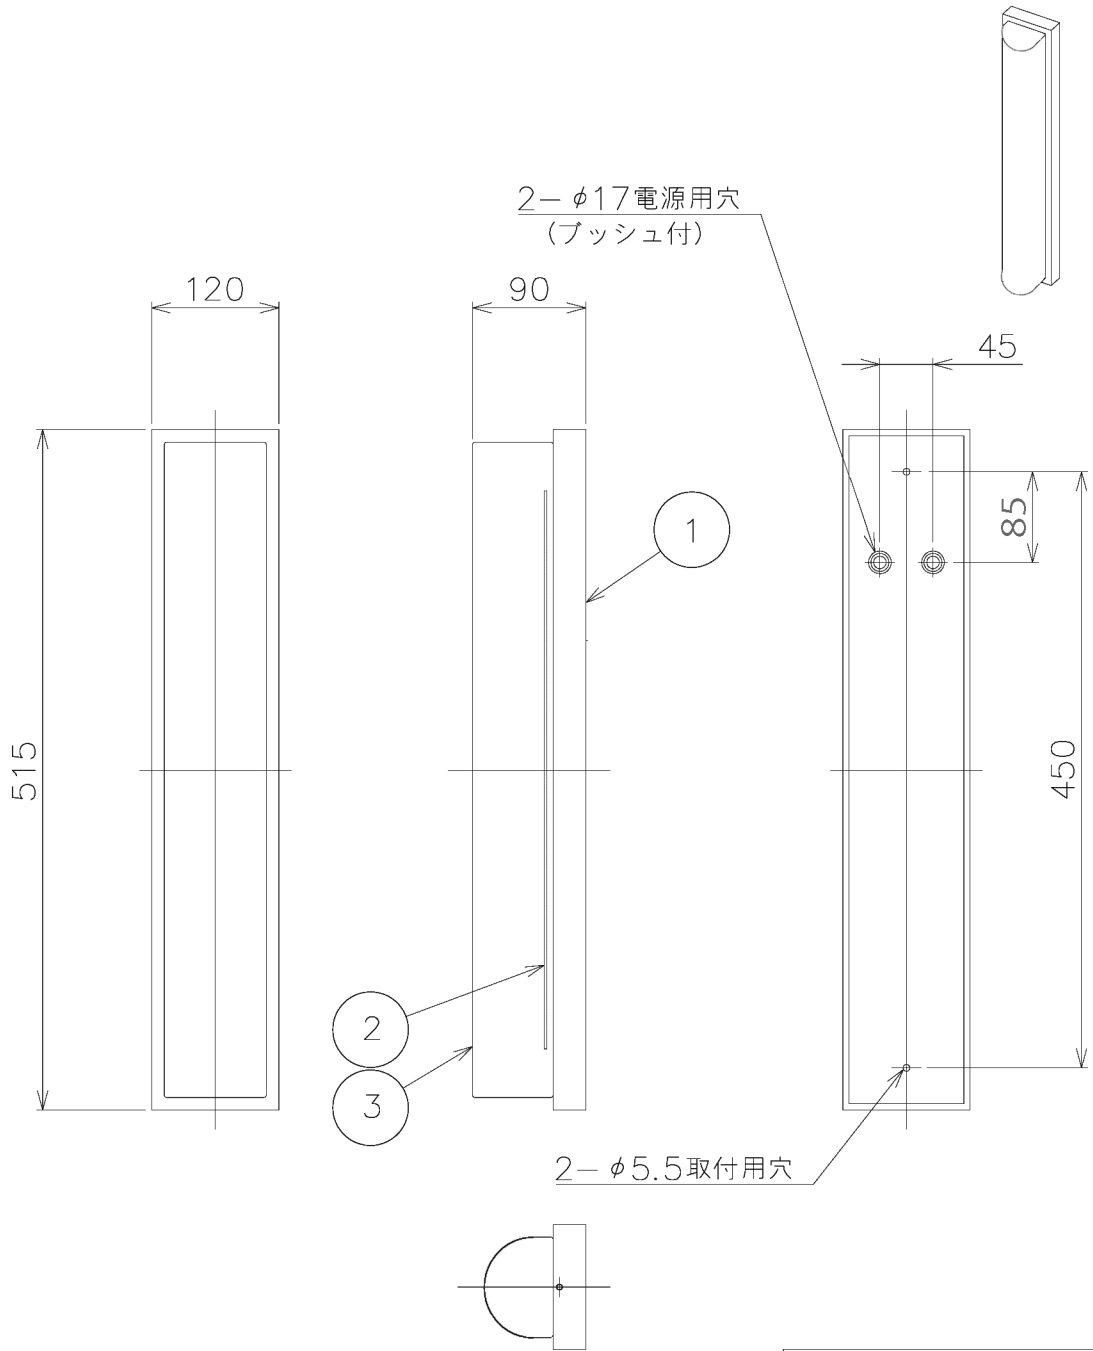

190524

△ 安全上のご注意

- 一般屋内用器具です。屋外や、水気、湿気のある所には取付け出来ません。絶縁不良による感電・火災の原因となることがあります。
- 壁面取付専用器具です。傾斜壁面には取付けないでください。落下のおそれがあります。

7													
6													
5													
4													
3	カバーガラス	ガラス	1	オパール 消し加工									
2	LEDユニット	---	1	15.8W (3000K)									
1	本体	ADC	1	ステンレス仕上げ									
品番	品名	材質	数量	摘要				カタログ番号	型番				
第三角法	作図	単位	mm	尺度	—	質量	2.6 kg	K4199S	B7KB-01B4-1S				