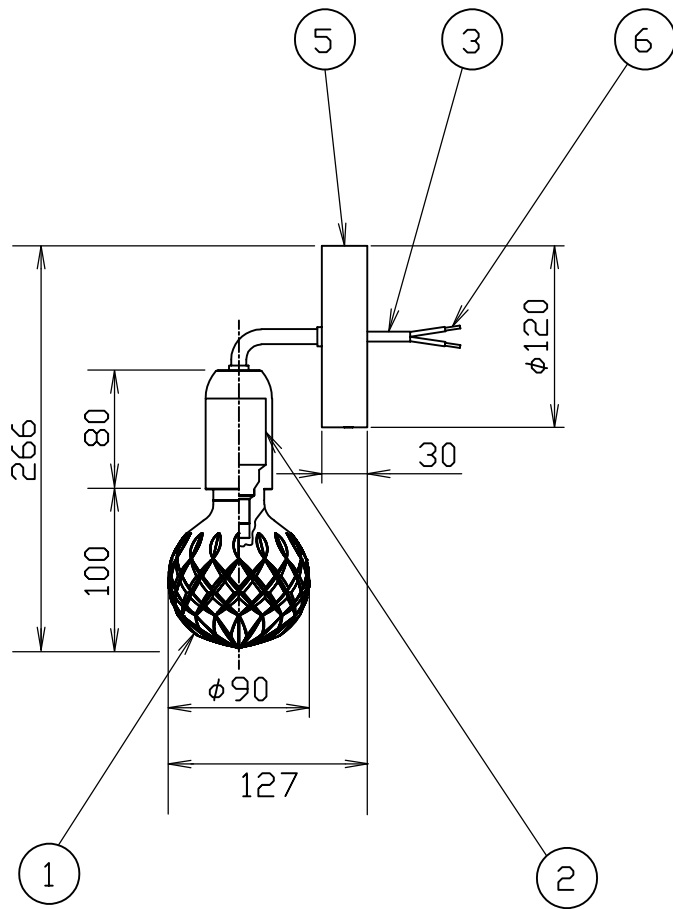

(CRYSTAL BULB WALL)

安全のためにご使用前に必ず取扱説明書をお読みください。

部番	部品名	材質	数	備考	作成日	尺度	質量	検印	品番	電球	印	印	印
6	棒端子		2	直付仕様	2023.8.1	1/5			037000000018/CLEAR 037000000019/FROST				
5	フランジカップ	鉄	1	直付仕様		0.6 kg			E26 LED 2W 専用球 2700K				
4	ブラケット	鉄	1	直付仕様									
3	コード	HVCTF	1	直付仕様									
2	ソケット	磁器	1	口金 E26									
1	シェード	クリスタルガラス/スチール/真鍮	1										