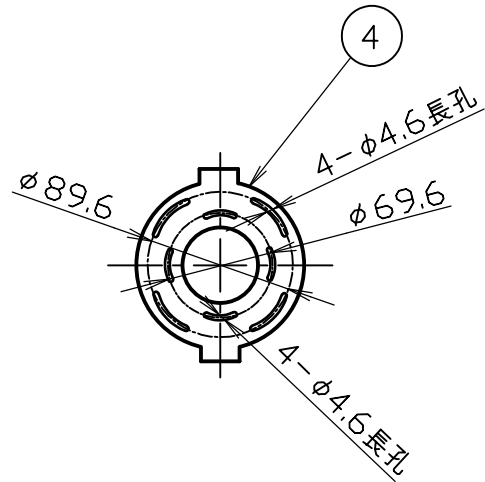

(CRYSTAL BULB WALL)

安全のためにご使用前に必ず取扱説明書をお読みください。

部番	部品名	材質	数	備考	作成日	尺度	質量	検印	品番	電球	印	印	印
6	棒端子		2	直付仕様	2023.8.1	1/5			037000000018/CLEAR 037000000019/FROST				
5	フランジカップ	鉄	1	直付仕様		0.6 kg			E26 LED 2W 専用球 2700K				
4	ブラケット	鉄	1	直付仕様									
3	コード	HVCTF	1	直付仕様									
2	ソケット	磁器	1	口金 E26									
1	シェード	クリスタルガラス/スチール/真鍮	1										