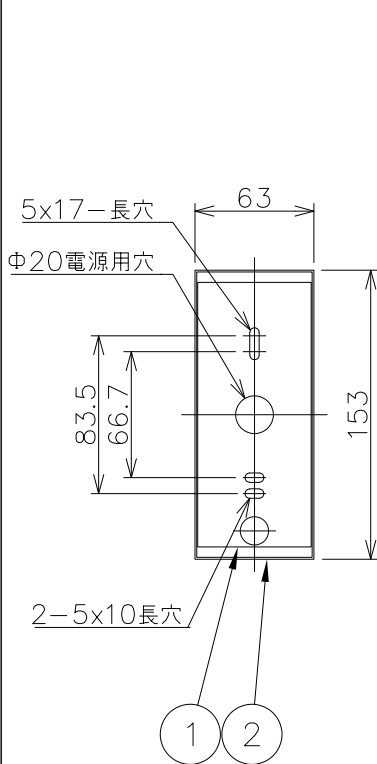

姿図

CODE	フランジ/セード材質	フランジ/セード色
BUTWL/WHM01	スチール	ホワイトマット
BUTWL/BR02	ガラス	真ちゅうヘアライン仕上
BUTWL/GR03	スチール	ダークグリーン
BUTWL/AL04	アルミニウム	アルミニウムヘアライン仕上げ
BUTWL/BK05	スチール	ブラック

No.	部品名	個数	材質	備考	注意事項			器具名称	Butterfly Wall Lamp		
8					○一般屋内用器具です。屋外や、水気、湿気のある場所には使用出来ません。絶縁不良による感電の危険性があります。 ○不安定な場所に設置しないでください。器具の点灯火災のおそれがあります。 ○カーテン、紙等の可燃物や揮発物に近づけて設置しないでください。火災のおそれがあります。			カタログNo			
7				承認				SCALE	質量	適合ランプ	E26LED電球40W相当(LDA5) 4.9W X 1灯
6				**				****	1.1kg	NORWEGIAN ICONS	
5											
4	ソケット	1	磁器	E26							
3	セード	1	図中参照	図中参照							
2	フランジ	1	図中参照	図中参照							
1	取付板	1	スチール	白色塗装							
No.	部品名	個数	材質	備考	**	****	1.1kg	NORWEGIAN ICONS			