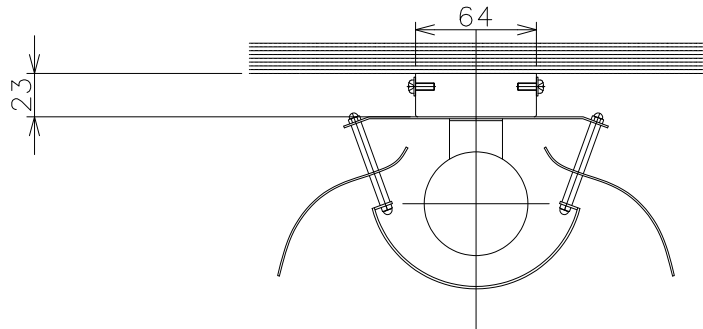

姿図

CODE	フランジ/セード材質	フランジ/セード色
BUTWL/WHM01	スチール	ホワイトマット
BUTWL/BR02	ガラス	真ちゅうヘアライン仕上
BUTWL/GR03	スチール	ダークグリーン
BUTWL/AL04	アルミニウム	アルミニウムヘアライン仕上げ
BUTWL/BK05	スチール	ブラック

No.	部品名	個数	材質	備考	注意事項			器具名称	Butterfly Wall Lamp		
8					○一般屋内用器具です。屋外や、水気、湿気のある場所には使用出来ません。絶縁不良による感電の危険性があります。 ○不安定な場所に設置しないでください。器具の点灯火災のおそれがあります。 ○カーテン、紙等の可燃物や揮発物に近づけて設置しないでください。火災のおそれがあります。			カタログNo			
7				承認				SCALE	質量	適合ランプ	E26LED電球40W相当(LDA5) 4.9W X 1灯
6				**				****	1.1kg	NORWEGIAN ICONS	
5											
4	ソケット	1	磁器	E26							
3	セード	1	図中参照	図中参照							
2	フランジ	1	図中参照	図中参照							
1	取付板	1	スチール	白色塗装							
No.	部品名	個数	材質	備考	**	****	1.1kg	NORWEGIAN ICONS			