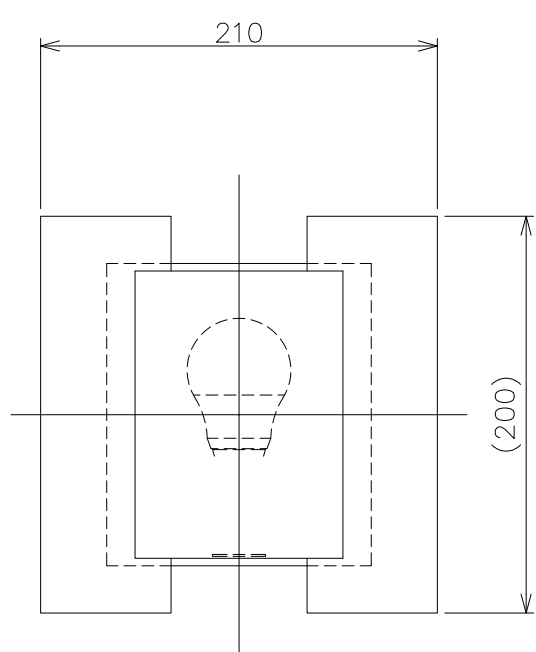

姿図

CODE	フランジ/セード材質	フランジ/セード色
BUTWL/WHM01	スチール	ホワイトマット
BUTWL/BR02	ガラス	真ちゅうヘアライン仕上
BUTWL/GR03	スチール	ダークグリーン
BUTWL/AL04	アルミニウム	アルミニウムヘアライン仕上げ
BUTWL/BK05	スチール	ブラック

No.	部品名	個数	材質	備考	注意事項			器具名称	Butterfly Wall Lamp		
8					○一般屋内用器具です。屋外や、水気、湿気のある場所には使用出来ません。絶縁不良による感電の危険性があります。 ○不安定な場所に設置しないでください。器具の点灯火災のおそれがあります。 ○カーテン、紙等の可燃物や揮発物に近づけて設置しないでください。火災のおそれがあります。			カタログNo			
7				承認				SCALE	質量	適合ランプ	E26LED電球40W相当(LDA5) 4.9W X 1灯
6				**				****	1.1kg	NORWEGIAN ICONS	
5											
4	ソケット	1	磁器	E26							
3	セード	1	図中参照	図中参照							
2	フランジ	1	図中参照	図中参照							
1	取付板	1	スチール	白色塗装							
No.	部品名	個数	材質	備考	**	****	1.1kg	NORWEGIAN ICONS			