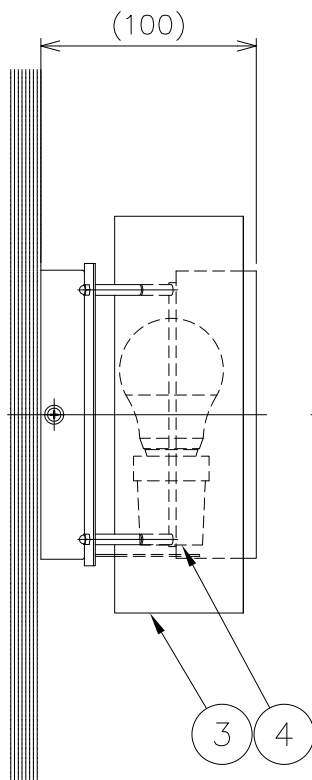

姿図

CODE	フランジ/セード材質	フランジ/セード色
BUTWL/WHM01	スチール	ホワイトマット
BUTWL/BR02	ガラス	真ちゅうヘアライン仕上
BUTWL/GR03	スチール	ダークグリーン
BUTWL/AL04	アルミニウム	アルミニウムヘアライン仕上げ
BUTWL/BK05	スチール	ブラック

No.	部品名	個数	材質	備考	注意事項			器具名称	Butterfly Wall Lamp		
8					○一般屋内用器具です。屋外や、水気、湿気のある場所には使用出来ません。絶縁不良による感電の危険性があります。 ○不安定な場所に設置しないでください。器具の点灯火災のおそれがあります。 ○カーテン、紙等の可燃物や揮発物に近づけて設置しないでください。火災のおそれがあります。			カタログNo			
7				承認				SCALE	質量	適合ランプ	E26LED電球40W相当(LDA5) 4.9W X 1灯
6				**				****	1.1kg	NORWEGIAN ICONS	
5											
4	ソケット	1	磁器	E26							
3	セード	1	図中参照	図中参照							
2	フランジ	1	図中参照	図中参照							
1	取付板	1	スチール	白色塗装							
No.	部品名	個数	材質	備考	**	****	1.1kg	NORWEGIAN ICONS			